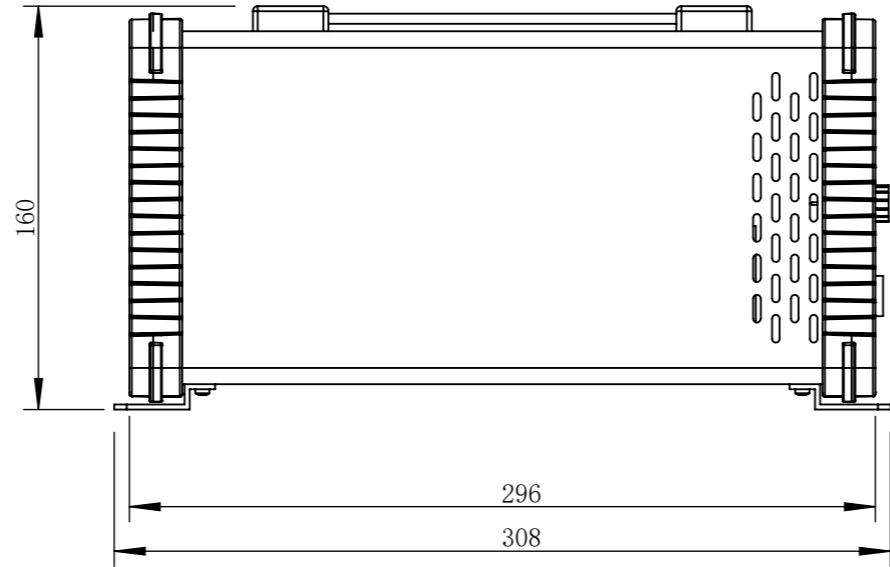

A400-08-2T-220-24-A1-MZ00

4- ϕ 5 贯穿
安装孔位

40
安装尺寸

298
安装尺寸

| | |
|----------|---------------------------|
| 零件图号 | A400-08-2T-220-24-A1-MZ00 |
| 借(通)用件登记 | |
| 描图 | |
| 描校 | |
| 旧底图总号 | |
| 底图总号 | |
| 签字 | |
| 日期 | |

| | | | | | | |
|-------------|-----|----------|--------------------|------|--------|----------------------|
| 设计 | MRM | 2021/3/4 | 图纸比例 | 1:3 | 产品型号 | A400-08-2T-220-24-A1 |
| 审核 | HXC | 2021/3/4 | 当前版本 | A1 | 公司名称 | 深圳市晶庆光电有限公司 |
| 批准 | | | 共 1 张 第 1 张 | 视图关系 | | |
| 深圳市晶庆光电有限公司 | | | 2021年3月4日 10:56:18 | | 图幅: A3 | |