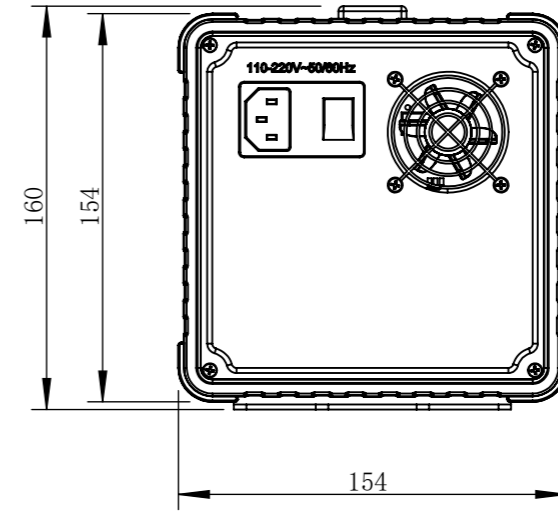

A400-08-2T-220-24-A1-MZ00

4- ϕ 5 贯穿
安装孔位

40
安装尺寸

298
安装尺寸

| | |
|----------|---------------------------|
| 零件图号 | A400-08-2T-220-24-A1-MZ00 |
| 借(通)用件登记 | |
| 描图 | |
| 描校 | |
| 旧底图总号 | |
| 底图总号 | |
| 签字 | |
| 日期 | |

| | | | | | | |
|-------------|-----|----------|--------------------|------|--------|----------------------|
| 设计 | MRM | 2021/3/4 | 图纸比例 | 1:3 | 产品型号 | A400-08-2T-220-24-A1 |
| 审核 | HXC | 2021/3/4 | 当前版本 | A1 | 公司名称 | 深圳市晶庆光电有限公司 |
| 批准 | | | 共 1 张 第 1 张 | 视图关系 | | |
| 深圳市晶庆光电有限公司 | | | 2021年3月4日 10:56:18 | | 图幅: A3 | |