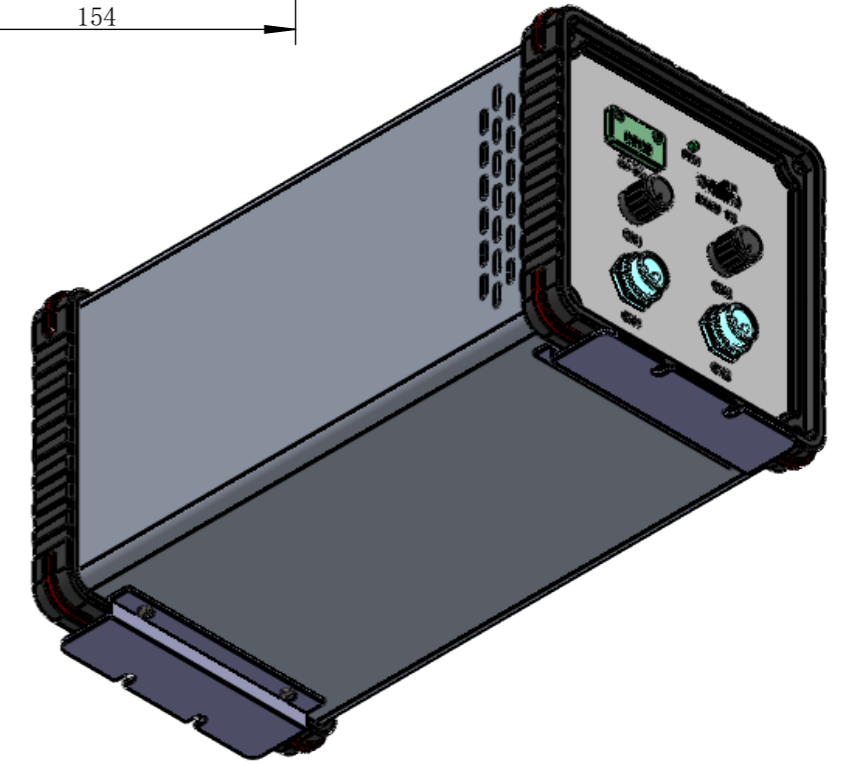

A400-08-2T-220-24-A1-MZ00

4- ϕ 5 贯穿
安装孔位

40
安装尺寸

298
安装尺寸

| | |
|----------|---------------------------|
| 零件图号 | A400-08-2T-220-24-A1-MZ00 |
| 借(通)用件登记 | |
| 描图 | |
| 描校 | |
| 旧底图总号 | |
| 底图总号 | |
| 签字 | |
| 日期 | |

| | | | | | | |
|-------------|-----|----------|--------------------|------|--------|----------------------|
| 设计 | MRM | 2021/3/4 | 图纸比例 | 1:3 | 产品型号 | A400-08-2T-220-24-A1 |
| 审核 | HXC | 2021/3/4 | 当前版本 | A1 | 公司名称 | 深圳市晶庆光电有限公司 |
| 批准 | | | 共 1 张 第 1 张 | 视图关系 | | |
| 深圳市晶庆光电有限公司 | | | 2021年3月4日 10:56:18 | | 图幅: A3 | |