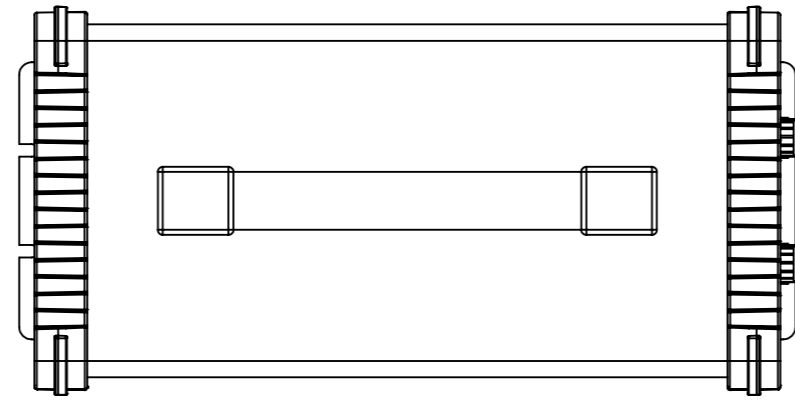

A400-08-2T-220-24-A1-MZ00

4- ϕ 5 贯穿
安装孔位

40
安装尺寸

298
安装尺寸

| | |
|----------|---------------------------|
| 零件图号 | A400-08-2T-220-24-A1-MZ00 |
| 借(通)用件登记 | |
| 描图 | |
| 描校 | |
| 旧底图总号 | |
| 底图总号 | |
| 签字 | |
| 日期 | |

| | | | | | | |
|-------------|-----|----------|--------------------|------|--------|----------------------|
| 设计 | MRM | 2021/3/4 | 图纸比例 | 1:3 | 产品型号 | A400-08-2T-220-24-A1 |
| 审核 | HXC | 2021/3/4 | 当前版本 | A1 | 公司名称 | 深圳市晶庆光电有限公司 |
| 批准 | | | 共 1 张 第 1 张 | 视图关系 | | |
| 深圳市晶庆光电有限公司 | | | 2021年3月4日 10:56:18 | | 图幅: A3 | |