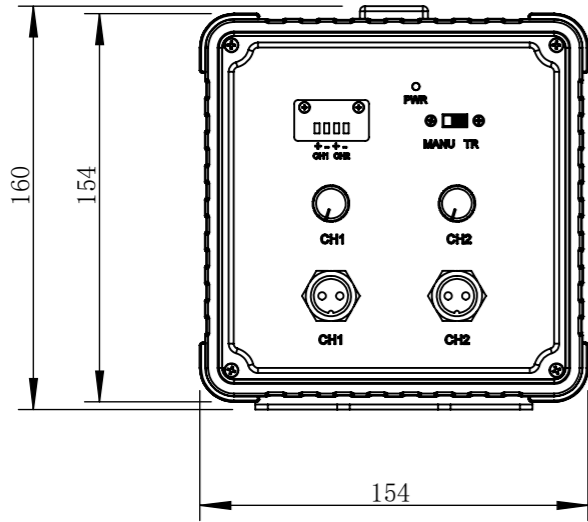

A400-08-2T-220-24-A1-MZ00

4- ϕ 5 贯穿
安装孔位

40
安装尺寸

298
安装尺寸

| | |
|----------|---------------------------|
| 零件图号 | A400-08-2T-220-24-A1-MZ00 |
| 借(通)用件登记 | |
| 描图 | |
| 描校 | |
| 旧底图总号 | |
| 底图总号 | |
| 签字 | |
| 日期 | |

| | | | | | | |
|-------------|-----|----------|--------------------|------|--------|----------------------|
| 设计 | MRM | 2021/3/4 | 图纸比例 | 1:3 | 产品型号 | A400-08-2T-220-24-A1 |
| 审核 | HXC | 2021/3/4 | 当前版本 | A1 | 公司名称 | 深圳市晶庆光电有限公司 |
| 批准 | | | 共 1 张 第 1 张 | 视图关系 | | |
| 深圳市晶庆光电有限公司 | | | 2021年3月4日 10:56:18 | | 图幅: A3 | |