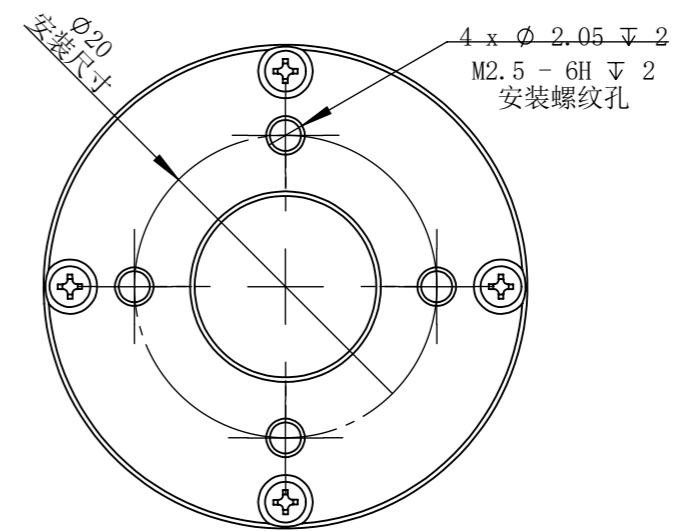

RL60032T1C-MZ00

零件图号	RL60032T1C-MZ00
借(通)用件登记	
描图	
描校	
旧底图总号	
底图总号	
签字	
日期	

设计	MRM	2020/11/6	图纸比例	2:1	产品型号	RL60032-1C24-D
审核	HXC	2020/11/6	当前版本	T1	公司名称	深圳市晶庆光电有限公司
批准			共 1 张 第 1 张		视图关系	
深圳市晶庆光电有限公司			2020年11月6日 14:36:07		图幅: A3	