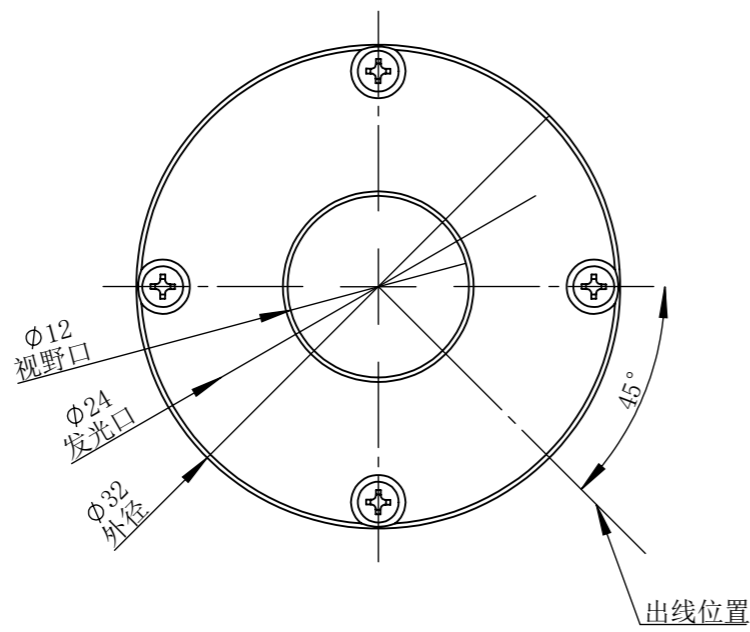

RL60032T1C-MZ00

零件图号	RL60032T1C-MZ00
借(通)用件登记	
描图	
描校	
旧底图总号	
底图总号	
签字	
日期	

设计	MRM	2020/11/6	图纸比例	2:1	产品型号	RL60032-1C24-D
审核	HXC	2020/11/6	当前版本	T1	公司名称	深圳市晶庆光电有限公司
批准			共 1 张 第 1 张		视图关系	
深圳市晶庆光电有限公司			2020年11月6日 14:36:07		图幅: A3	