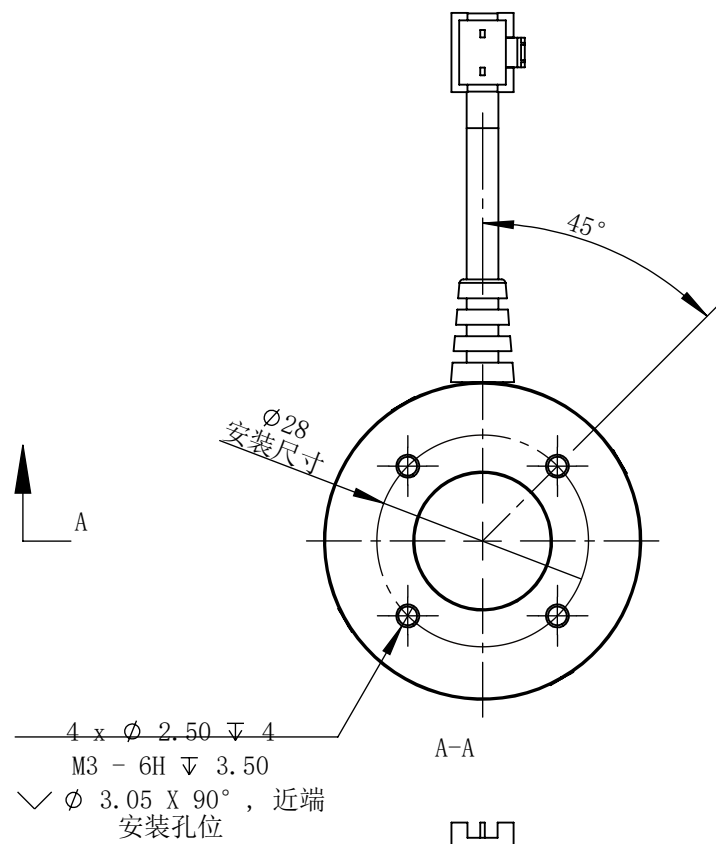

RL60042-2C24-D-T1

| | |
|----------|-------------------|
| 零件图号 | RL60042-2C24-D-T1 |
| 借(通)用件登记 | |
| 描图 | |
| 描校 | |
| 旧底图总号 | |
| 底图总号 | |
| 签字 | |
| 日期 | |

| | | | | | | |
|-------------|-----|-----------|--------------------|------|--------|----------------|
| 设计 | PLF | 2021/8/26 | 图纸比例 | 1:1 | 产品型号 | RL60042-2C24-D |
| 审核 | HXC | 2021/8/26 | 当前版本 | T1 | 公司名称 | 深圳市晶庆光电有限公司 |
| 批准 | | | 共 1 张 第 1 张 | 视图关系 | | |
| 深圳市晶庆光电有限公司 | | | 2021年8月26日 9:11:37 | | 图幅: A3 | |