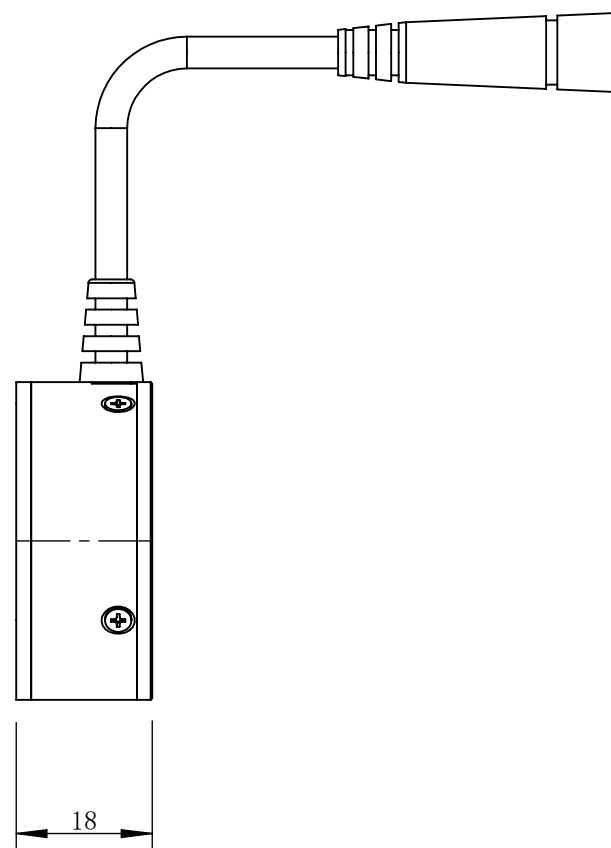

RL60042-2C24-D-T1

| | |
|----------|-------------------|
| 零件图号 | RL60042-2C24-D-T1 |
| 借(通)用件登记 | |
| 描图 | |
| 描校 | |
| 旧底图总号 | |
| 底图总号 | |
| 签字 | |
| 日期 | |

| | | | | | | |
|-------------|-----|-----------|--------------------|------|--------|----------------|
| 设计 | PLF | 2021/8/26 | 图纸比例 | 1:1 | 产品型号 | RL60042-2C24-D |
| 审核 | HXC | 2021/8/26 | 当前版本 | T1 | 公司名称 | 深圳市晶庆光电有限公司 |
| 批准 | | | 共 1 张 第 1 张 | 视图关系 | | |
| 深圳市晶庆光电有限公司 | | | 2021年8月26日 9:11:37 | | 图幅: A3 | |