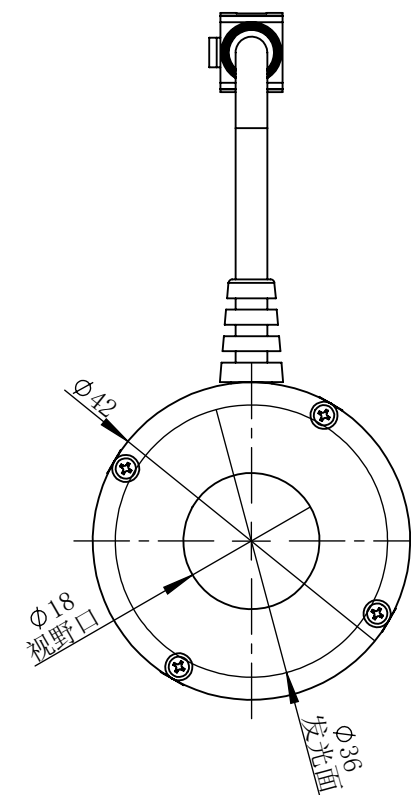

RL60042-2C24-D-T1

| | |
|----------|-------------------|
| 零件图号 | RL60042-2C24-D-T1 |
| 借(通)用件登记 | |
| 描图 | |
| 描校 | |
| 旧底图总号 | |
| 底图总号 | |
| 签字 | |
| 日期 | |

| | | | | | | |
|-------------|-----|-----------|--------------------|------|--------|----------------|
| 设计 | PLF | 2021/8/26 | 图纸比例 | 1:1 | 产品型号 | RL60042-2C24-D |
| 审核 | HXC | 2021/8/26 | 当前版本 | T1 | 公司名称 | 深圳市晶庆光电有限公司 |
| 批准 | | | 共 1 张 第 1 张 | 视图关系 | | |
| 深圳市晶庆光电有限公司 | | | 2021年8月26日 9:11:37 | | 图幅: A3 | |