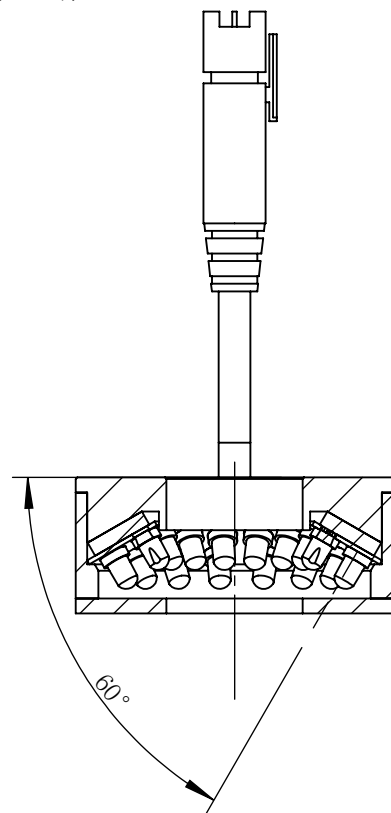

RL60042-2C24-D-T1

| | |
|----------|-------------------|
| 零件图号 | RL60042-2C24-D-T1 |
| 借(通)用件登记 | |
| 描图 | |
| 描校 | |
| 旧底图总号 | |
| 底图总号 | |
| 签字 | |
| 日期 | |

| | | | | | | |
|-------------|-----|-----------|--------------------|------|--------|----------------|
| 设计 | PLF | 2021/8/26 | 图纸比例 | 1:1 | 产品型号 | RL60042-2C24-D |
| 审核 | HXC | 2021/8/26 | 当前版本 | T1 | 公司名称 | 深圳市晶庆光电有限公司 |
| 批准 | | | 共 1 张 第 1 张 | 视图关系 | | |
| 深圳市晶庆光电有限公司 | | | 2021年8月26日 9:11:37 | | 图幅: A3 | |