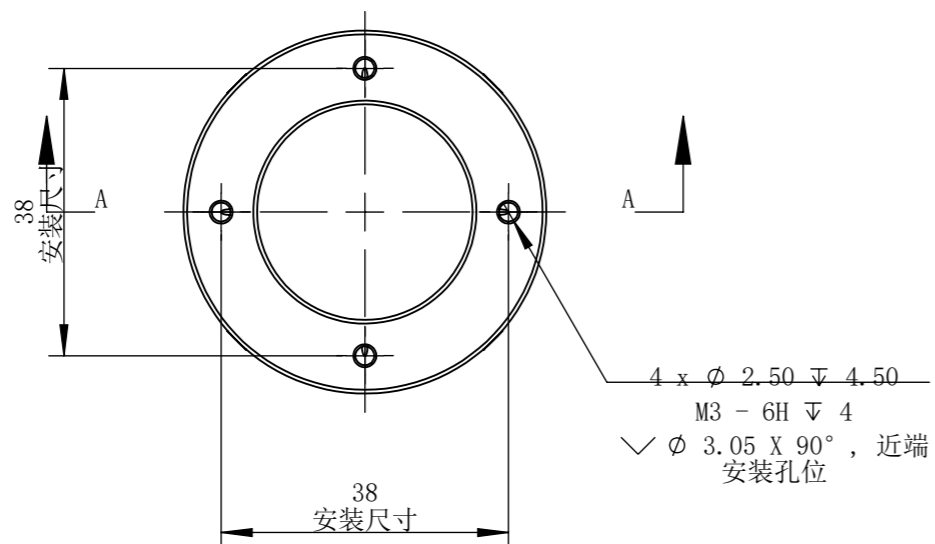

RL60048T1C-MZ00

A-A

零件图号

RL60048T1C-MZ00

借(通)用件登记

描图

描校

旧底图总号

底图总号

签字

日期

设计	PLF	2020/12/17	图纸比例	1:1	产品型号	RL60048-1C24-D
审核	HXC	2020/12/17	当前版本	T1	公司名称	深圳市晶庆光电有限公司
批准			共 1 张 第 1 张	视图关系		
深圳市晶庆光电有限公司			2020年12月17日 11:45:51		图幅: A3	