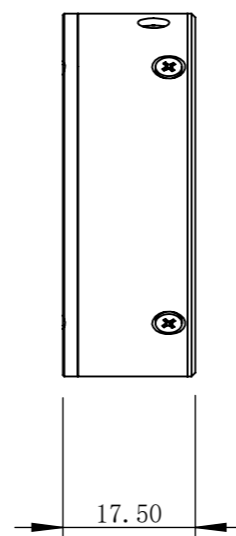

RL60048T1C-MZ00

A-A

零件图号

RL60048T1C-MZ00

借(通)用件登记

描图

描校

旧底图总号

底图总号

签字

日期

设计	PLF	2020/12/17	图纸比例	1:1	产品型号	RL60048-1C24-D
审核	HXC	2020/12/17	当前版本	T1	公司名称	深圳市晶庆光电有限公司
批准			共 1 张 第 1 张	视图关系		
深圳市晶庆光电有限公司			2020年12月17日 11:45:51		图幅: A3	