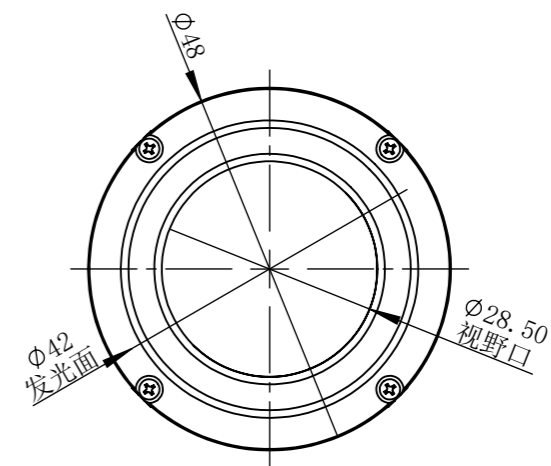

RL60048T1C-MZ00

A-A

零件图号

RL60048T1C-MZ00

借(通)用件登记

描图

描校

旧底图总号

底图总号

签字

日期

设计	PLF	2020/12/17	图纸比例	1:1	产品型号	RL60048-1C24-D
审核	HXC	2020/12/17	当前版本	T1	公司名称	深圳市晶庆光电有限公司
批准			共 1 张 第 1 张	视图关系		
深圳市晶庆光电有限公司			2020年12月17日 11:45:51		图幅: A3	