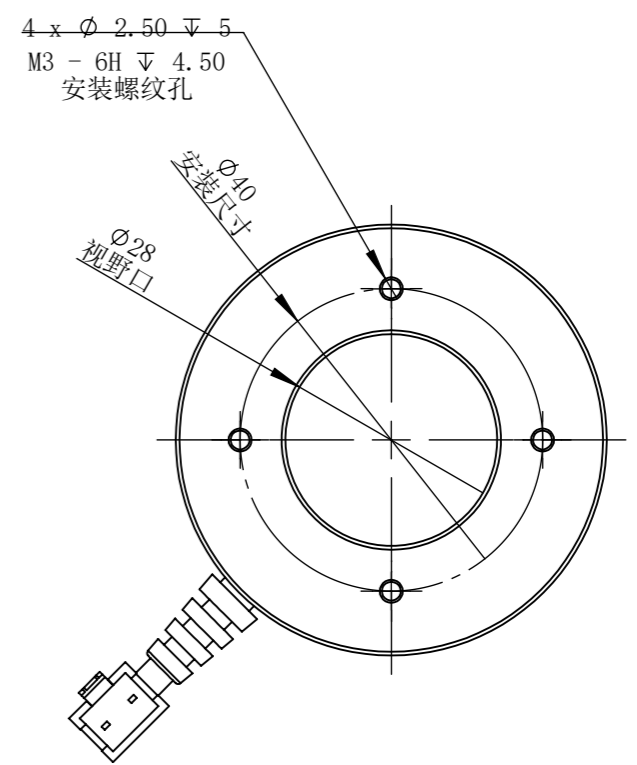

RL60057-C24-DS-T1

A

B

C

D

零件图号

RL60057-C24-DS-T1

借(通)用件登记

描图

描校

旧底图总号

底图总号

签字

日期

A-A

设计	MRM	2021/7/24	图纸比例	1:1	产品型号	RL60057-C24-DS-T1
审核	HXC	2021/7/24	当前版本	T1	公司名称	深圳市晶庆光电有限公司
批准			共 1 张 第 1 张	视图关系		
深圳市晶庆光电有限公司			2021年7月24日 16:56:37		图幅: A3	