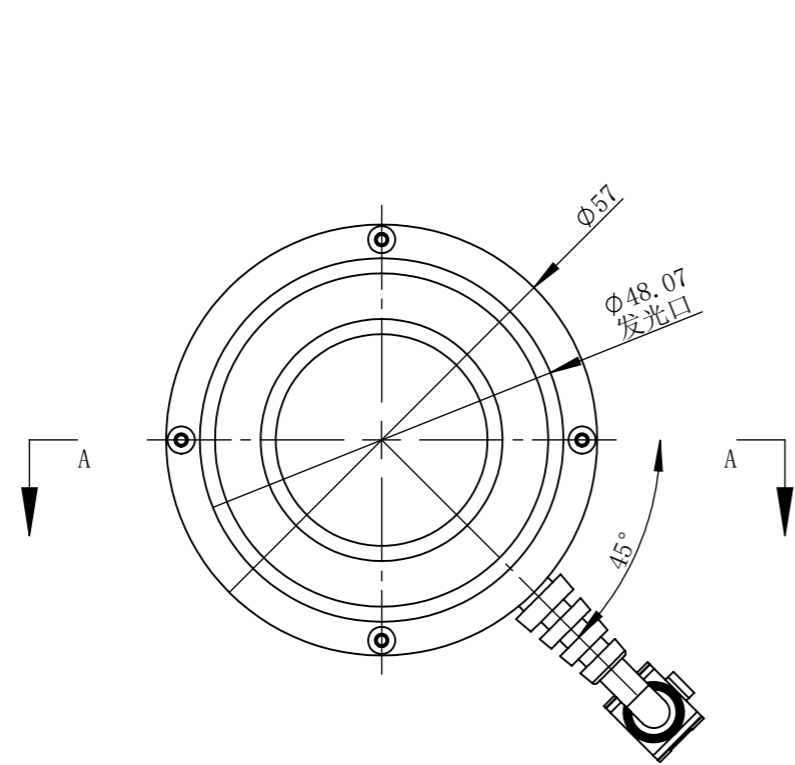

RL60057-C24-DS-T1

A

B

C

D

零件图号

RL60057-C24-DS-T1

借(通)用件登记

描图

描校

旧底图总号

底图总号

签字

日期

A-A

设计	MRM	2021/7/24	图纸比例	1:1	产品型号	RL60057-C24-DS-T1
审核	HXC	2021/7/24	当前版本	T1	公司名称	深圳市晶庆光电有限公司
批准			共 1 张 第 1 张	视图关系		
深圳市晶庆光电有限公司			2021年7月24日 16:56:37		图幅: A3	