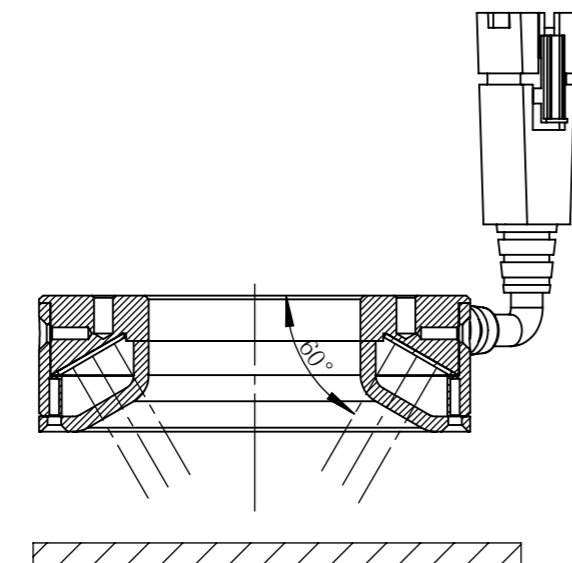

RL60057-C24-DS-T1

A

B

C

D

零件图号

RL60057-C24-DS-T1

借(通)用件登记

描图

描校

旧底图总号

底图总号

签字

日期

A-A

设计	MRM	2021/7/24	图纸比例	1:1	产品型号	RL60057-C24-DS-T1
审核	HXC	2021/7/24	当前版本	T1	公司名称	深圳市晶庆光电有限公司
批准			共 1 张 第 1 张	视图关系		
深圳市晶庆光电有限公司			2021年7月24日 16:56:37		图幅: A3	