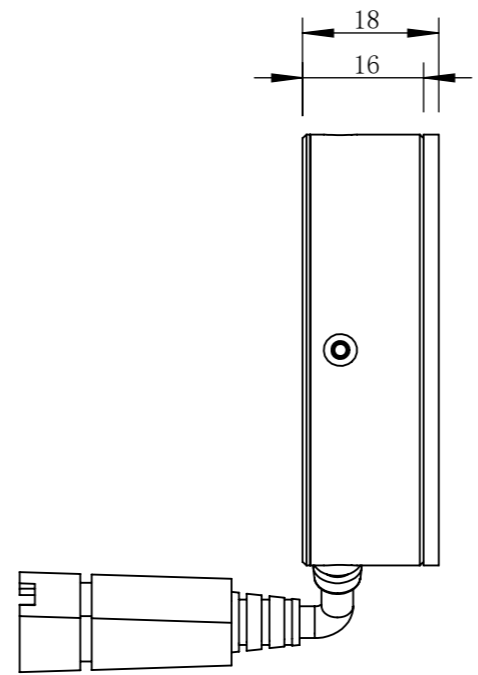

RL60057-C24-DS-T1

A

B

C

D

零件图号

RL60057-C24-DS-T1

借(通)用件登记

描图

描校

旧底图总号

底图总号

签字

日期

A-A

设计	MRM	2021/7/24	图纸比例	1:1	产品型号	RL60057-C24-DS-T1
审核	HXC	2021/7/24	当前版本	T1	公司名称	深圳市晶庆光电有限公司
批准			共 1 张 第 1 张	视图关系		
深圳市晶庆光电有限公司			2021年7月24日 16:56:37		图幅: A3	