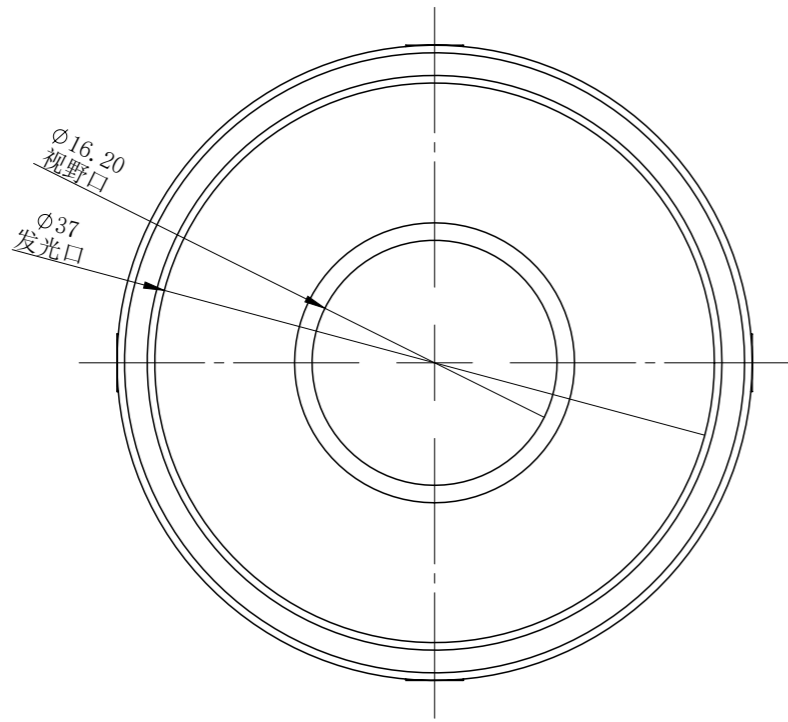

RL65042T1C-MZ00

|          |
|----------|
| 零件图号     |
| 借(通)用件登记 |
| 描图       |
| 描校       |
| 旧底图总号    |
| 底图总号     |
| 签字       |
| 日期       |

|                 |     |            |            |      |        |                |
|-----------------|-----|------------|------------|------|--------|----------------|
| RL65042T1C-MZ00 |     |            | 图纸比例       | 2:1  | 产品型号   | RL65042-2C24-D |
| 设计绘图            | C Z | 2019-05-09 | 当前版本       | T1   | 公司名称   | 深圳市晶庆光电有限公司    |
| 审核批准            | LGX | 2019-05-09 | 质量 (kg)    | 0.04 | 视图关系   |                |
| 深圳市晶庆光电有限公司     |     |            | 2019-05-09 |      | 图幅: A3 |                |