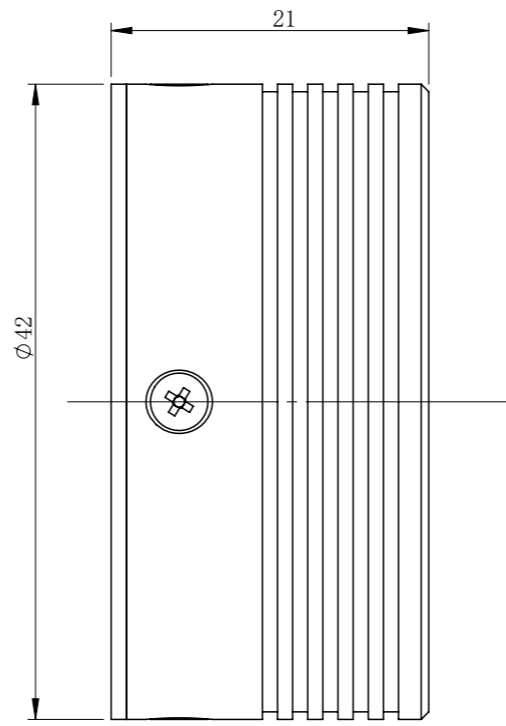

RL65042T1C-MZ00

|          |
|----------|
| 零件图号     |
| 借(通)用件登记 |
| 描图       |
| 描校       |
| 旧底图总号    |
| 底图总号     |
| 签字       |
| 日期       |

|                 |     |            |            |      |        |                |
|-----------------|-----|------------|------------|------|--------|----------------|
| RL65042T1C-MZ00 |     |            | 图纸比例       | 2:1  | 产品型号   | RL65042-2C24-D |
| 设计绘图            | C Z | 2019-05-09 | 当前版本       | T1   | 公司名称   | 深圳市晶庆光电有限公司    |
| 审核批准            | LGX | 2019-05-09 | 质量 (kg)    | 0.04 | 视图关系   |                |
| 深圳市晶庆光电有限公司     |     |            | 2019-05-09 |      | 图幅: A3 |                |