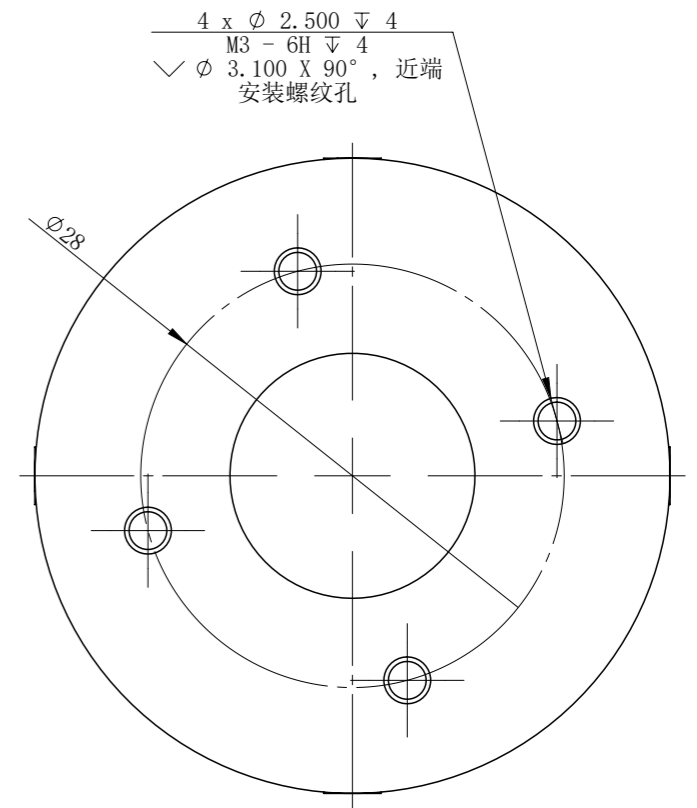

RL65042T1C-MZ00

|          |
|----------|
| 零件图号     |
| 借(通)用件登记 |
| 描图       |
| 描校       |
| 旧底图总号    |
| 底图总号     |
| 签字       |
| 日期       |

|                 |     |            |            |      |        |                |
|-----------------|-----|------------|------------|------|--------|----------------|
| RL65042T1C-MZ00 |     |            | 图纸比例       | 2:1  | 产品型号   | RL65042-2C24-D |
| 设计绘图            | C Z | 2019-05-09 | 当前版本       | T1   | 公司名称   | 深圳市晶庆光电有限公司    |
| 审核批准            | LGX | 2019-05-09 | 质量 (kg)    | 0.04 | 视图关系   |                |
| 深圳市晶庆光电有限公司     |     |            | 2019-05-09 |      | 图幅: A3 |                |