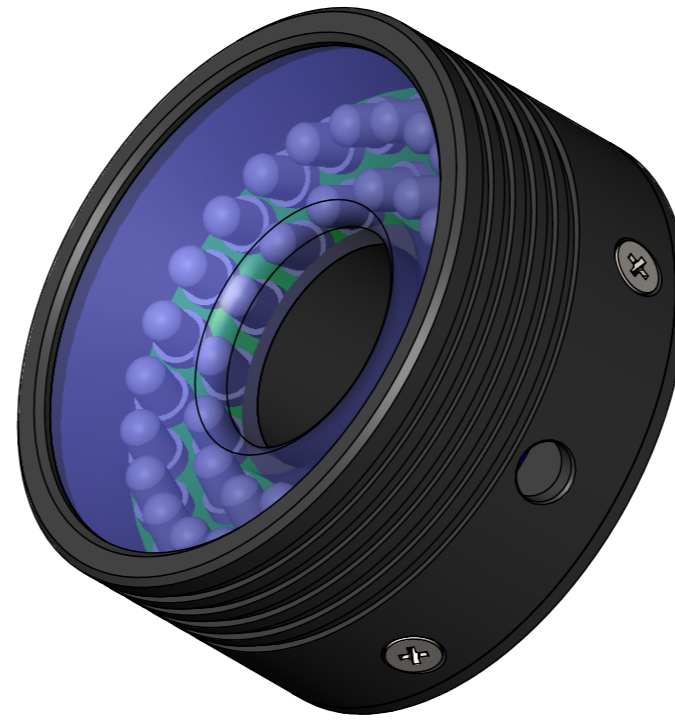

RL65042T1C-MZ00

|          |
|----------|
| 零件图号     |
| 借(通)用件登记 |
| 描图       |
| 描校       |
| 旧底图总号    |
| 底图总号     |
| 签字       |
| 日期       |

|                 |     |            |            |      |        |                |
|-----------------|-----|------------|------------|------|--------|----------------|
| RL65042T1C-MZ00 |     |            | 图纸比例       | 2:1  | 产品型号   | RL65042-2C24-D |
| 设计绘图            | C Z | 2019-05-09 | 当前版本       | T1   | 公司名称   | 深圳市晶庆光电有限公司    |
| 审核批准            | LGX | 2019-05-09 | 质量 (kg)    | 0.04 | 视图关系   |                |
| 深圳市晶庆光电有限公司     |     |            | 2019-05-09 |      | 图幅: A3 |                |