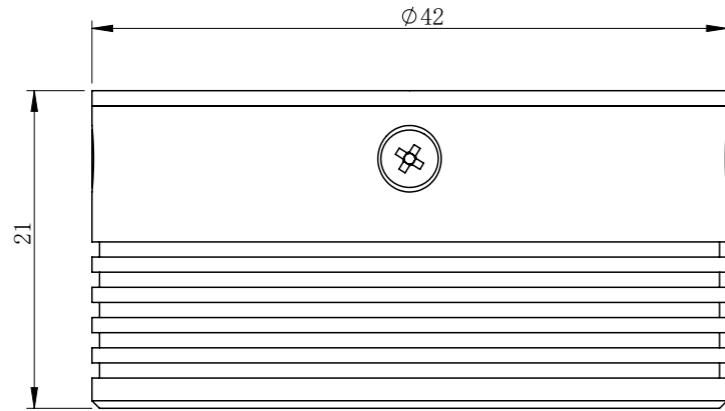

RL65042T1C-MZ00

|          |
|----------|
| 零件图号     |
| 借(通)用件登记 |
| 描图       |
| 描校       |
| 旧底图总号    |
| 底图总号     |
| 签字       |
| 日期       |

|                 |     |            |            |      |        |                |
|-----------------|-----|------------|------------|------|--------|----------------|
| RL65042T1C-MZ00 |     |            | 图纸比例       | 2:1  | 产品型号   | RL65042-2C24-D |
| 设计绘图            | C Z | 2019-05-09 | 当前版本       | T1   | 公司名称   | 深圳市晶庆光电有限公司    |
| 审核批准            | LGX | 2019-05-09 | 质量 (kg)    | 0.04 | 视图关系   |                |
| 深圳市晶庆光电有限公司     |     |            | 2019-05-09 |      | 图幅: A3 |                |