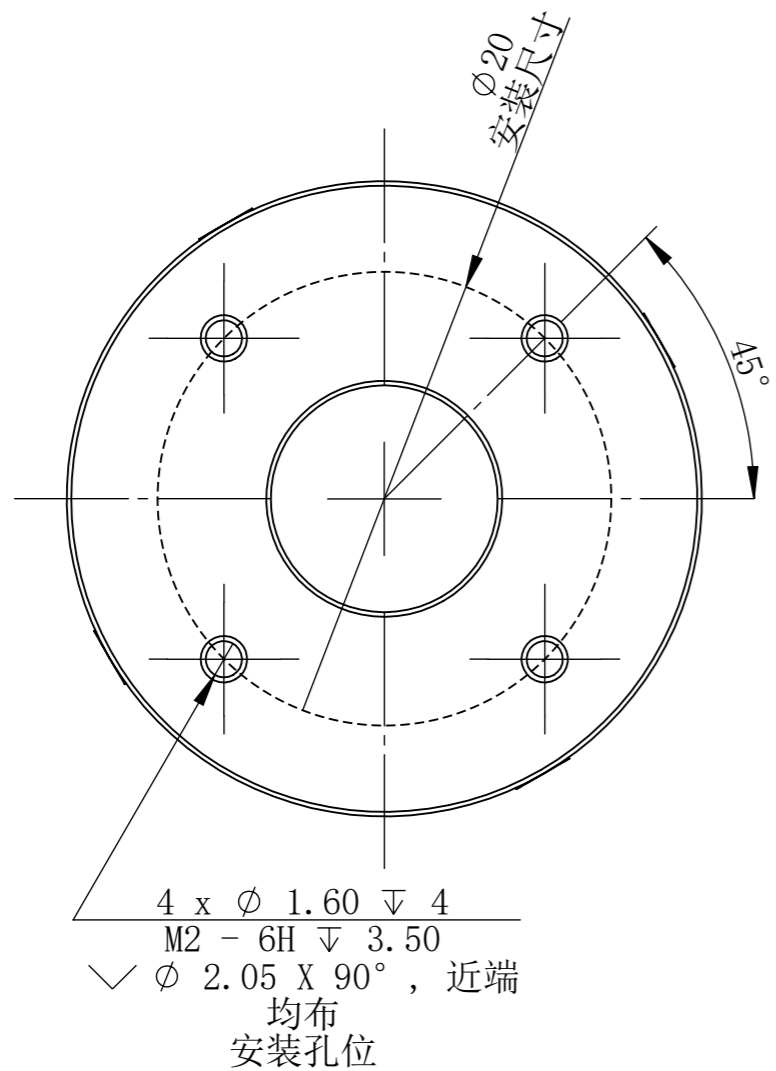

RL70028T1C-MZ00

零件图号	RL70028T1C-MZ00
借(通)用件登记	
描图	
描校	
旧底图总号	
底图总号	
签字	
日期	

设计	MRM	2020/11/19	图纸比例	3:1	产品型号	RL70028-1C24
审核	HXC	2020/11/19	当前版本	T1	公司名称	深圳市晶庆光电有限公司
批准			共 1 张 第 1 张	视图关系		
深圳市晶庆光电有限公司			2020年11月19日 8:56:14		图幅: A3	