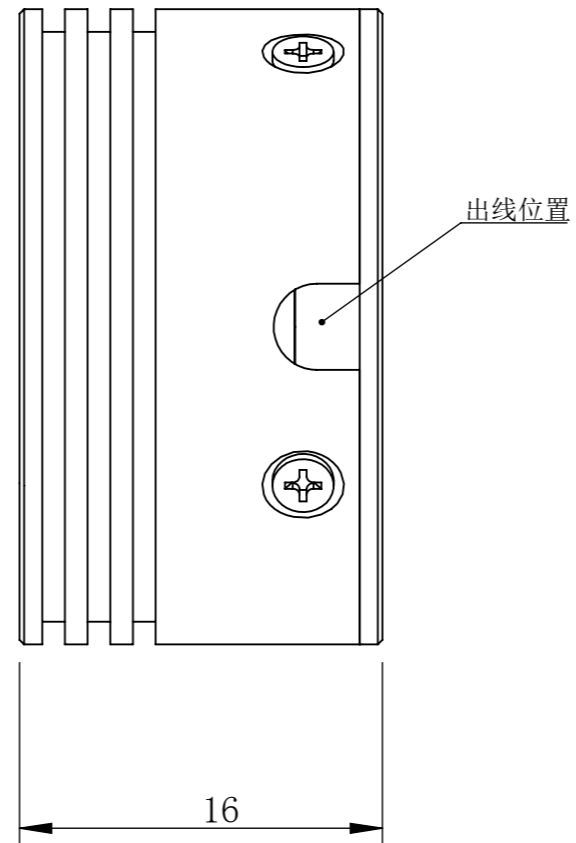

RL70028T1C-MZ00

零件图号	RL70028T1C-MZ00
借(通)用件登记	
描图	
描校	
旧底图总号	
底图总号	
签字	
日期	

设计	MRM	2020/11/19	图纸比例	3:1	产品型号	RL70028-1C24
审核	HXC	2020/11/19	当前版本	T1	公司名称	深圳市晶庆光电有限公司
批准			共 1 张 第 1 张	视图关系		
深圳市晶庆光电有限公司			2020年11月19日 8:56:14		图幅: A3	