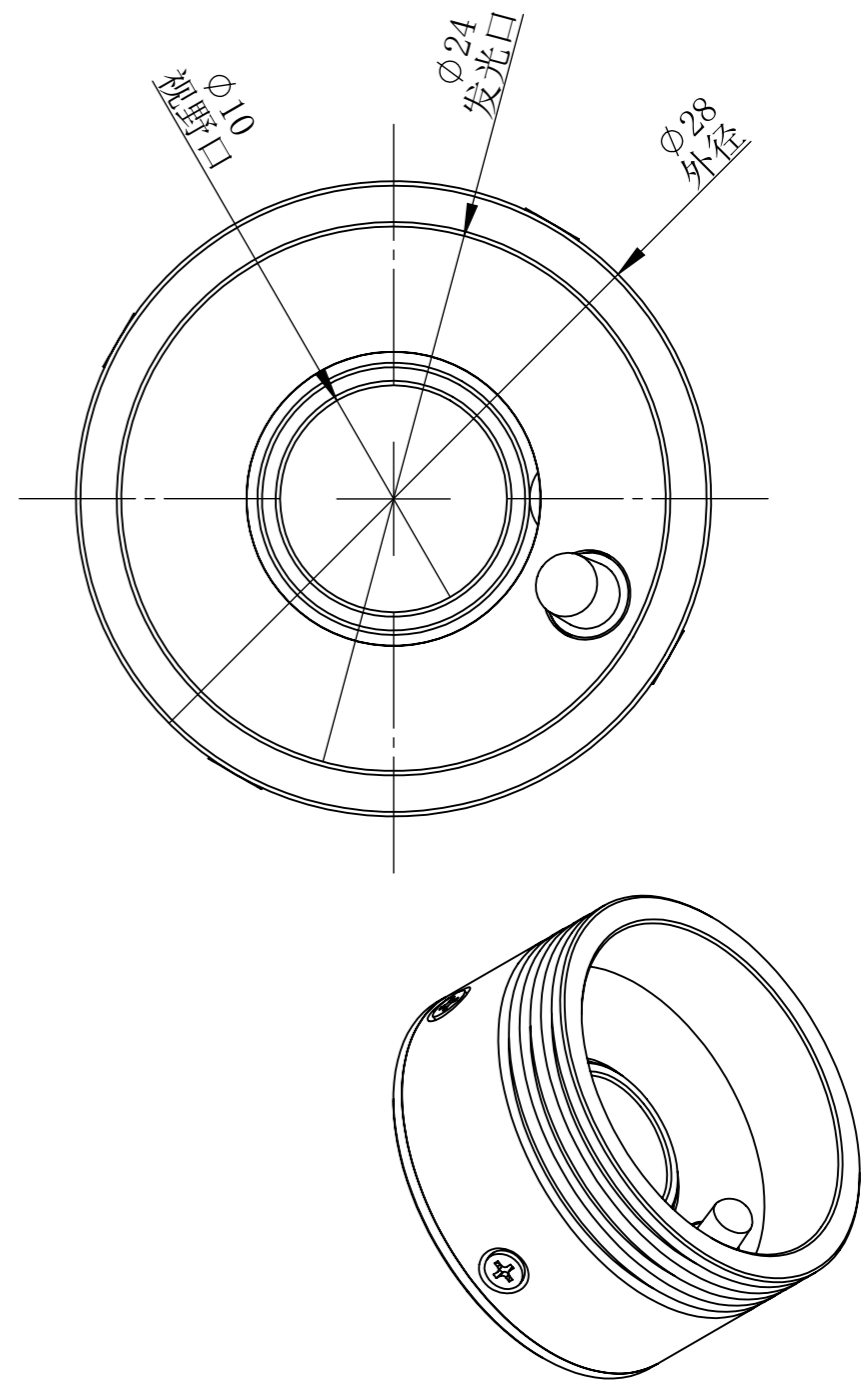

RL70028T1C-MZ00

零件图号	RL70028T1C-MZ00
借(通)用件登记	
描图	
描校	
旧底图总号	
底图总号	
签字	
日期	

设计	MRM	2020/11/19	图纸比例	3:1	产品型号	RL70028-1C24
审核	HXC	2020/11/19	当前版本	T1	公司名称	深圳市晶庆光电有限公司
批准			共 1 张 第 1 张	视图关系		
深圳市晶庆光电有限公司			2020年11月19日 8:56:14		图幅: A3	