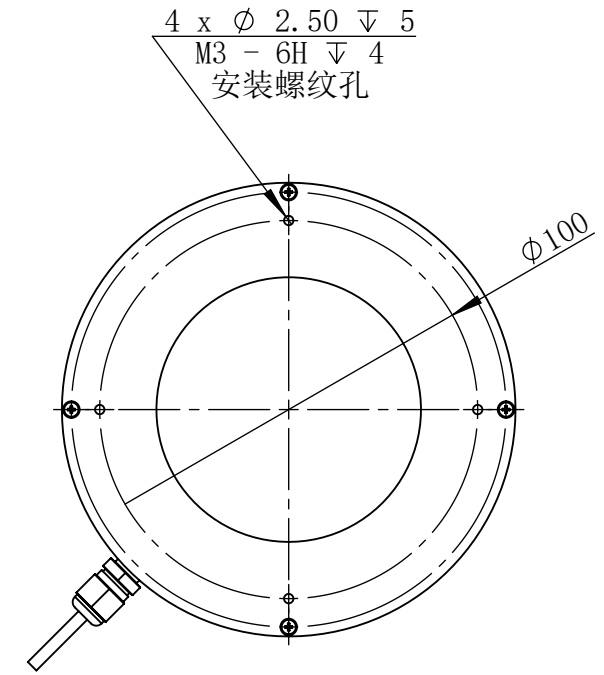

RL70120A1C-MZ00

| |
|----------|
| 零件图号 |
| 借(通)用件登记 |
| 描图 |
| 描校 |
| 旧底图总号 |
| 底图总号 |
| 签字 |
| 日期 |

| | | | | | | |
|-----------------|-----|------------|------------|------|--------|----------------|
| RL70120A1C-MZ00 | | | 图纸比例 | 1:2 | 产品型号 | RL70120-4C24-D |
| 设计绘图 | C Z | 2019-02-19 | 当前版本 | A1 | 公司名称 | 深圳市晶庆光电有限公司 |
| 审核批准 | LGX | 2019-02-19 | 质量 (kg) | 0.28 | 视图关系 | |
| 深圳市晶庆光电有限公司 | | | 2019-02-19 | | 图幅: A3 | |