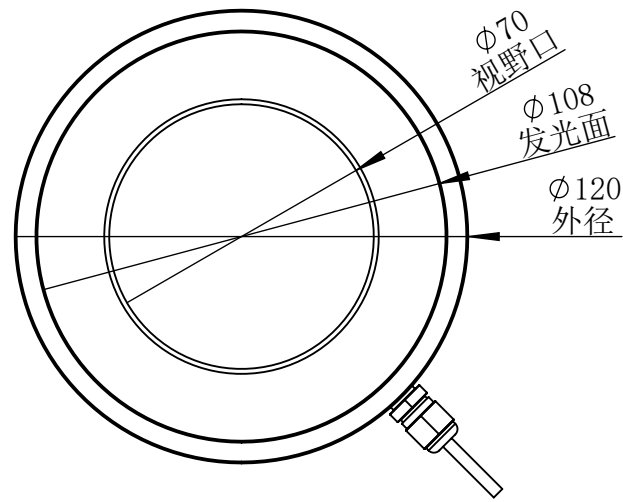

RL70120A1C-MZ00

| |
|----------|
| 零件图号 |
| 借(通)用件登记 |
| 描图 |
| 描校 |
| 旧底图总号 |
| 底图总号 |
| 签字 |
| 日期 |

| | | | | | | |
|-----------------|-----|------------|------------|------|--------|----------------|
| RL70120A1C-MZ00 | | | 图纸比例 | 1:2 | 产品型号 | RL70120-4C24-D |
| 设计绘图 | C Z | 2019-02-19 | 当前版本 | A1 | 公司名称 | 深圳市晶庆光电有限公司 |
| 审核批准 | LGX | 2019-02-19 | 质量 (kg) | 0.28 | 视图关系 | |
| 深圳市晶庆光电有限公司 | | | 2019-02-19 | | 图幅: A3 | |