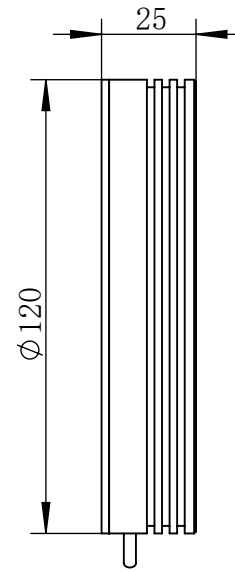

RL70120A1C-MZ00

| |
|----------|
| 零件图号 |
| 借(通)用件登记 |
| 描图 |
| 描校 |
| 旧底图总号 |
| 底图总号 |
| 签字 |
| 日期 |

| | | | | | | |
|-----------------|-----|------------|------------|------|--------|----------------|
| RL70120A1C-MZ00 | | | 图纸比例 | 1:2 | 产品型号 | RL70120-4C24-D |
| 设计绘图 | C Z | 2019-02-19 | 当前版本 | A1 | 公司名称 | 深圳市晶庆光电有限公司 |
| 审核批准 | LGX | 2019-02-19 | 质量 (kg) | 0.28 | 视图关系 | |
| 深圳市晶庆光电有限公司 | | | 2019-02-19 | | 图幅: A3 | |