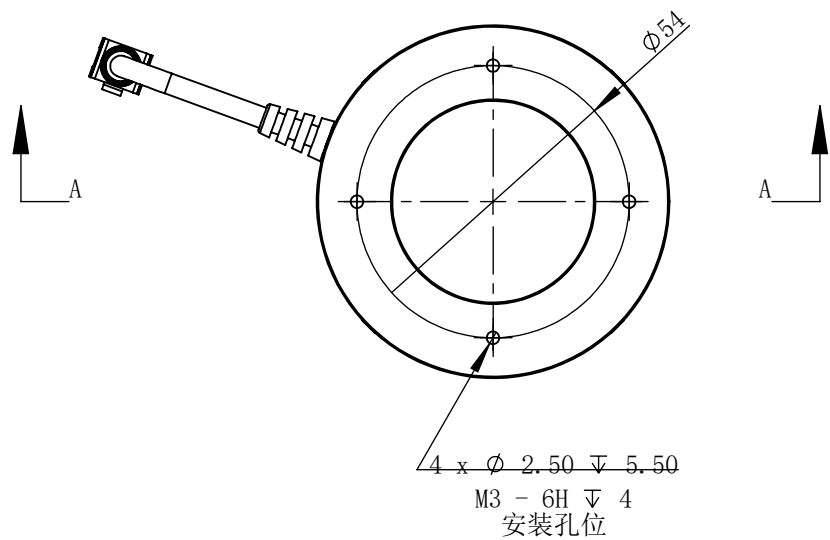

RL80070-2C24-D-S-T1

A-A

零件图号	RL80070-2C24-D-S-T1
借(通)用件登记	
描图	
描校	
旧底图总号	
底图总号	
签字	
日期	

设计	PLF	2022/1/6	图纸比例	1:1.5	产品型号	RL80070-2C24-D-S
审核	HXC	2022/1/6	当前版本	T1	公司名称	深圳市晶庆光电有限公司
批准			共 1 张 第 1 张	视图关系		
深圳市晶庆光电有限公司			2022年1月6日 15:48:46		图幅: A3	