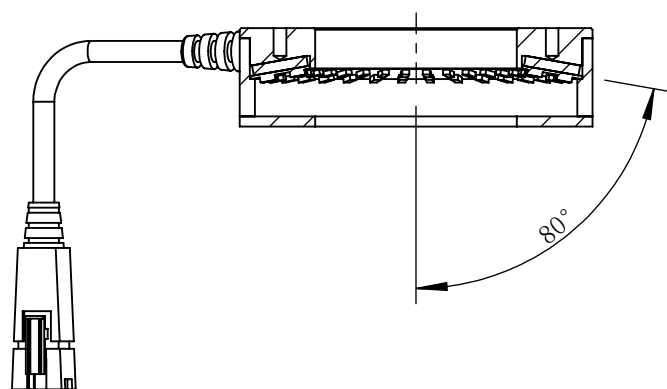

RL80070-2C24-D-S-T1

A-A

零件图号	RL80070-2C24-D-S-T1
借(通)用件登记	
描图	
描校	
旧底图总号	
底图总号	
签字	
日期	

设计	PLF	2022/1/6	图纸比例	1:1.5	产品型号	RL80070-2C24-D-S
审核	HXC	2022/1/6	当前版本	T1	公司名称	深圳市晶庆光电有限公司
批准			共 1 张 第 1 张	视图关系		
深圳市晶庆光电有限公司			2022年1月6日 15:48:46		图幅: A3	