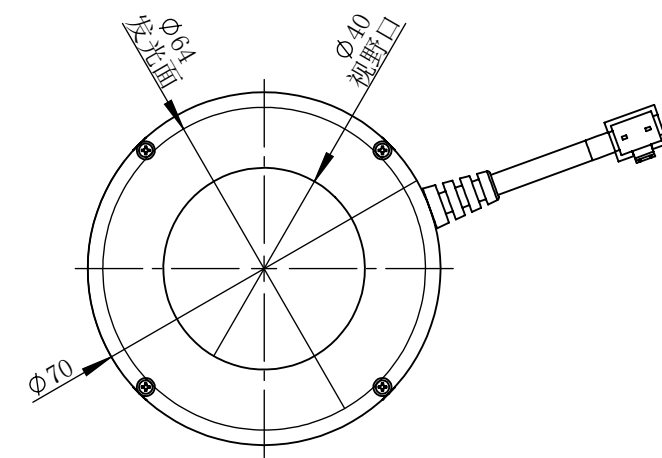

RL80070-2C24-D-S-T1

A-A

零件图号	RL80070-2C24-D-S-T1
借(通)用件登记	
描图	
描校	
旧底图总号	
底图总号	
签字	
日期	

设计	PLF	2022/1/6	图纸比例	1:1.5	产品型号	RL80070-2C24-D-S
审核	HXC	2022/1/6	当前版本	T1	公司名称	深圳市晶庆光电有限公司
批准			共 1 张 第 1 张	视图关系		
深圳市晶庆光电有限公司			2022年1月6日 15:48:46		图幅: A3	