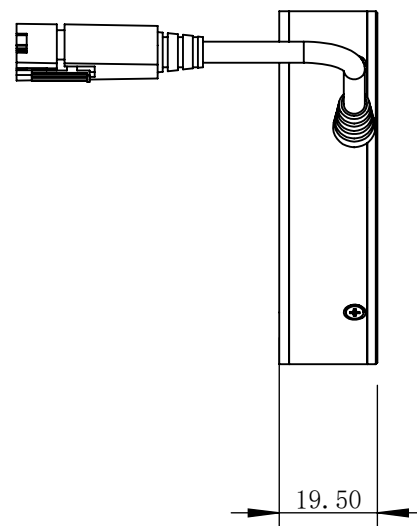

RL80070-2C24-D-S-T1

A-A

零件图号	RL80070-2C24-D-S-T1
借(通)用件登记	
描图	
描校	
旧底图总号	
底图总号	
签字	
日期	

设计	PLF	2022/1/6	图纸比例	1:1.5	产品型号	RL80070-2C24-D-S
审核	HXC	2022/1/6	当前版本	T1	公司名称	深圳市晶庆光电有限公司
批准			共 1 张 第 1 张	视图关系		
深圳市晶庆光电有限公司			2022年1月6日 15:48:46		图幅: A3	