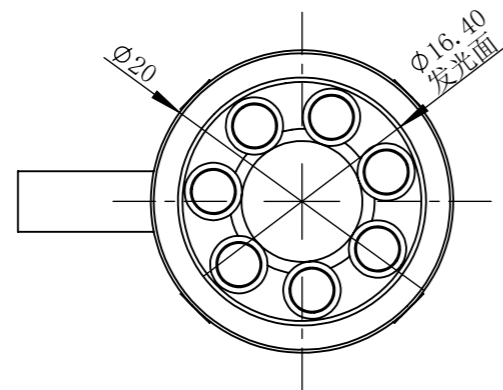

RL90020-1C24-T1

零件图号	RL90020-1C24-T1
借(通)用件登记	
描图	
描校	
旧底图总号	
底图总号	
签字	
日期	

设计	PLF	2021/11/11	图纸比例	2:1	产品型号	RL90020-1C24
审核	HXC	2021/11/11	当前版本	T1	公司名称	深圳市晶庆光电有限公司
批准			共 1 张 第 1 张	视图关系		
深圳市晶庆光电有限公司			2021年11月11日 15:45:07		图幅: A3	