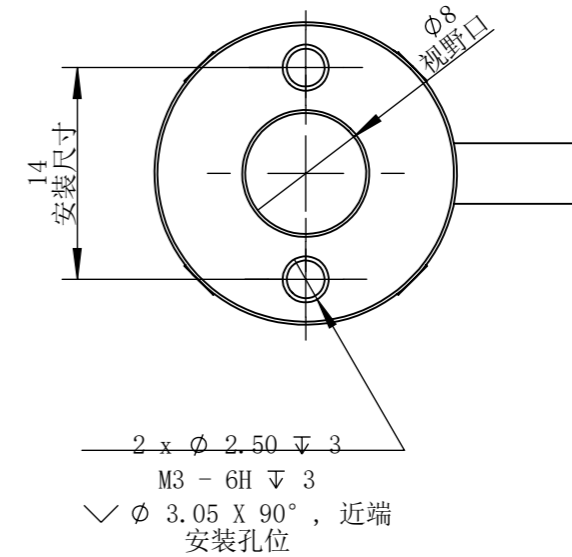

RL90020-1C24-T1

零件图号	RL90020-1C24-T1
借(通)用件登记	
描图	
描校	
旧底图总号	
底图总号	
签字	
日期	

设计	PLF	2021/11/11	图纸比例	2:1	产品型号	RL90020-1C24
审核	HXC	2021/11/11	当前版本	T1	公司名称	深圳市晶庆光电有限公司
批准			共 1 张 第 1 张	视图关系		
深圳市晶庆光电有限公司			2021年11月11日 15:45:07		图幅: A3	