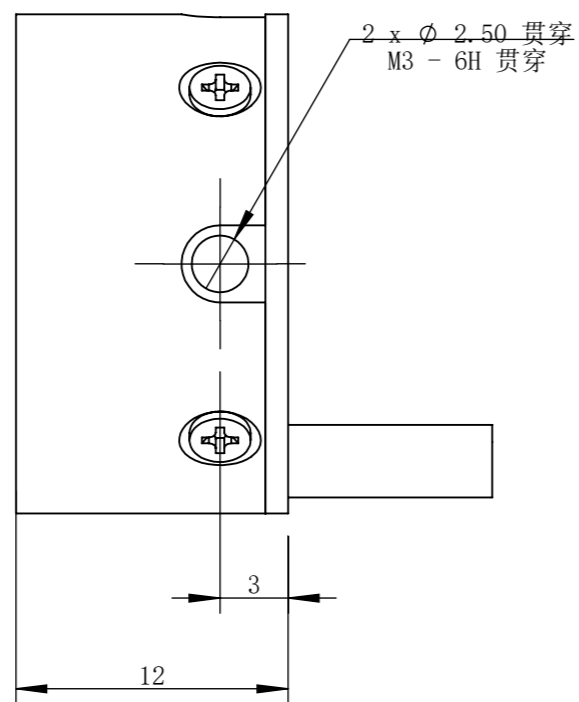

RL90022-1C24-S-T1

零件图号

RL90022-1C24-S-T1

借(通)用件登记

描图

描校

旧底图总号

底图总号

签字

日期

设计	PLF	2022/9/14	图纸比例	3:1	产品型号	RL90022-1C24-S
审核	HXC	2022/9/14	当前版本	T1	公司名称	深圳市晶庆光电有限公司
批准			共 1 张 第 1 张	视图关系		
深圳市晶庆光电有限公司			2022年9月14日 9:46:06		图幅: A3	