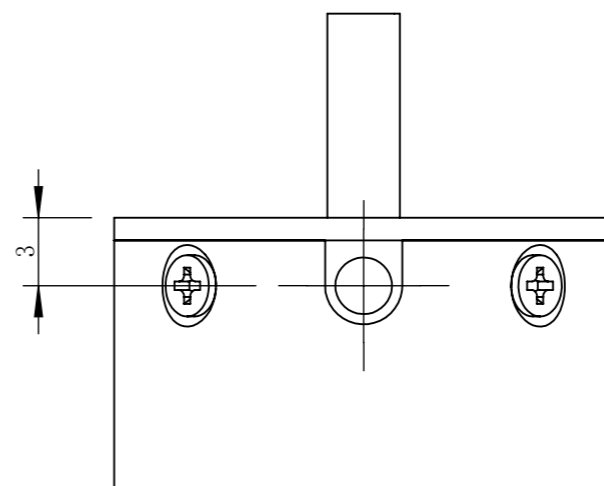

RL90022-1C24-S-T1

零件图号

RL90022-1C24-S-T1

借(通)用件登记

描图

描校

旧底图总号

底图总号

签字

日期

设计	PLF	2022/9/14	图纸比例	3:1	产品型号	RL90022-1C24-S
审核	HXC	2022/9/14	当前版本	T1	公司名称	深圳市晶庆光电有限公司
批准			共 1 张 第 1 张	视图关系		
深圳市晶庆光电有限公司			2022年9月14日 9:46:06		图幅: A3	