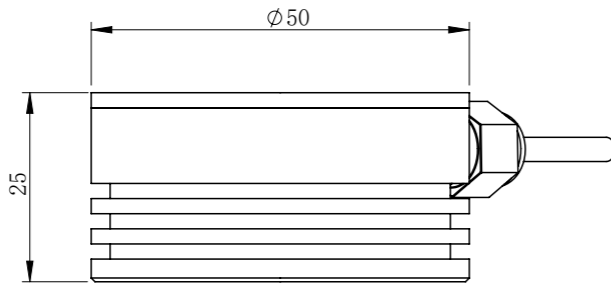

RL90050A1C-MZ00

零件图号	
借(通)用件登记	
描图	
描校	
旧底图总号	
底图总号	
签字	
日期	

RL90050A1C-MZ00			图纸比例	1:1	产品型号	RL90050-1C24-D
设计绘图	C Z	2018-11-23	当前版本	A1	公司名称	深圳市晶庆光电有限公司
审核批准	LGX	2018-11-23	质量 (kg)	0.07	视图关系	
深圳市晶庆光电有限公司			2018-11-23		图幅: A3	