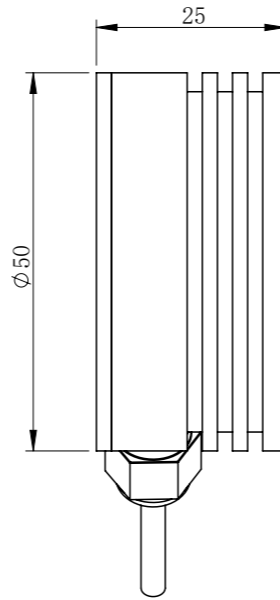

RL90050A1C-MZ00

零件图号	
借(通)用件登记	
描图	
描校	
旧底图总号	
底图总号	
签字	
日期	

RL90050A1C-MZ00			图纸比例	1:1	产品型号	RL90050-1C24-D
设计绘图	C Z	2018-11-23	当前版本	A1	公司名称	深圳市晶庆光电有限公司
审核批准	LGX	2018-11-23	质量 (kg)	0.07	视图关系	
深圳市晶庆光电有限公司			2018-11-23		图幅: A3	