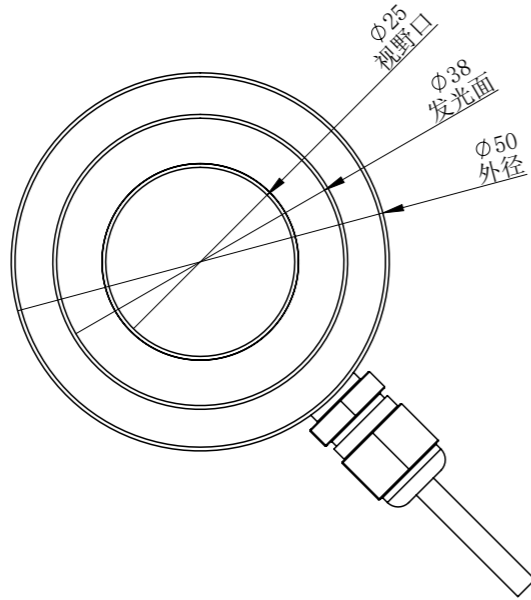

RL90050A1C-MZ00

零件图号	
借(通)用件登记	
描图	
描校	
旧底图总号	
底图总号	
签字	
日期	

RL90050A1C-MZ00			图纸比例	1:1	产品型号	RL90050-1C24-D
设计绘图	C Z	2018-11-23	当前版本	A1	公司名称	深圳市晶庆光电有限公司
审核批准	LGX	2018-11-23	质量 (kg)	0.07	视图关系	
深圳市晶庆光电有限公司			2018-11-23		图幅: A3	