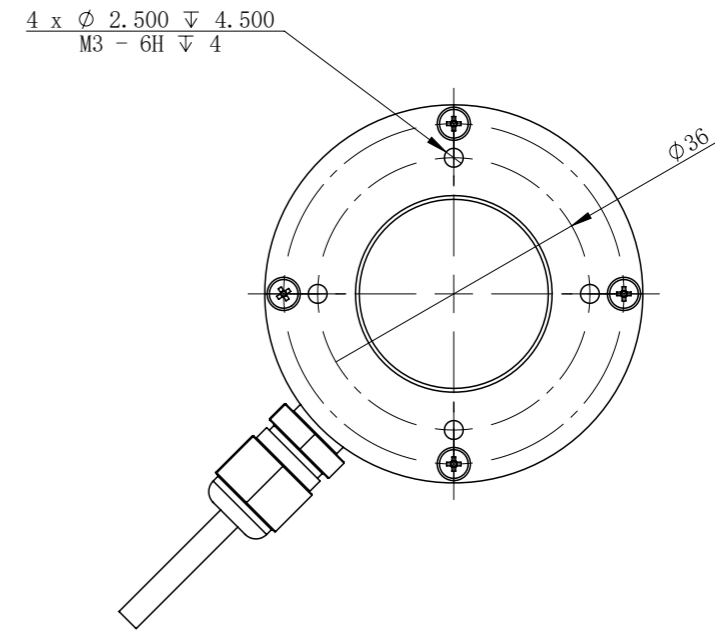

RL90050A1C-MZ00

零件图号	
借(通)用件登记	
描图	
描校	
旧底图总号	
底图总号	
签字	
日期	

RL90050A1C-MZ00			图纸比例	1:1	产品型号	RL90050-1C24-D
设计绘图	C Z	2018-11-23	当前版本	A1	公司名称	深圳市晶庆光电有限公司
审核批准	LGX	2018-11-23	质量 (kg)	0.07	视图关系	
深圳市晶庆光电有限公司			2018-11-23		图幅: A3	