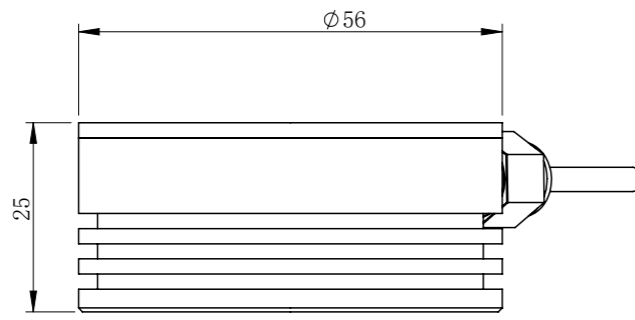

RL90056A1C-MZ00

零件图号
借(通)用件登记
描图
描校
旧底图总号
底图总号
签字
日期

RL90056A1C-MZ00			图纸比例	1:1	产品型号	RL90056A1C-MZ00RL90070-3C24-D
设计	ZQY	2019/11/6	当前版本	A1	公司名称	深圳市晶庆光电有限公司
审核	HXC	2019/11/6	质量 (kg)	0.08	视图关系	
				2019/11/6		图幅: A3