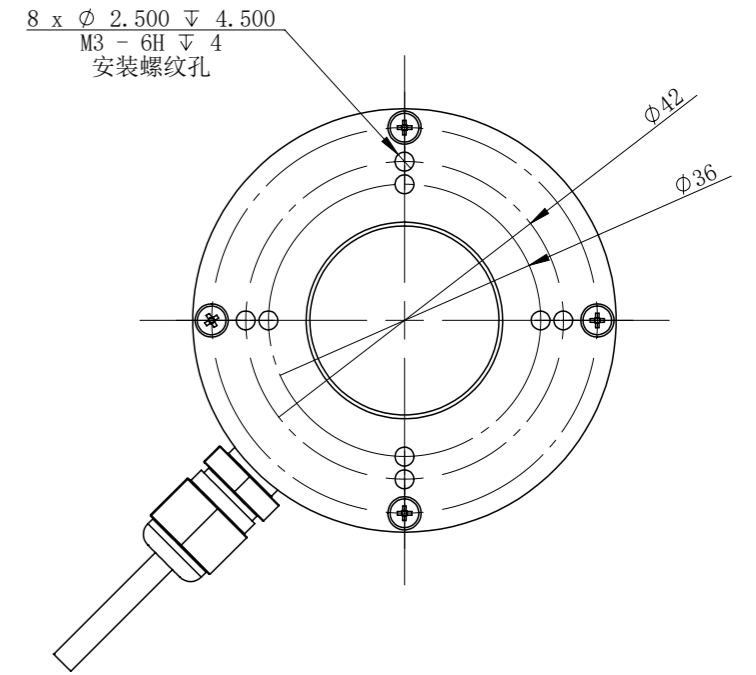

RL90056A1C-MZ00

零件图号
借(通)用件登记
描图
描校
旧底图总号
底图总号
签字
日期

RL90056A1C-MZ00			图纸比例	1:1	产品型号	RL90056A1C-MZ00RL90070-3C24-D
设计	ZQY	2019/11/6	当前版本	A1	公司名称	深圳市晶庆光电有限公司
审核	HXC	2019/11/6	质量 (kg)	0.08	视图关系	
				2019/11/6		图幅: A3