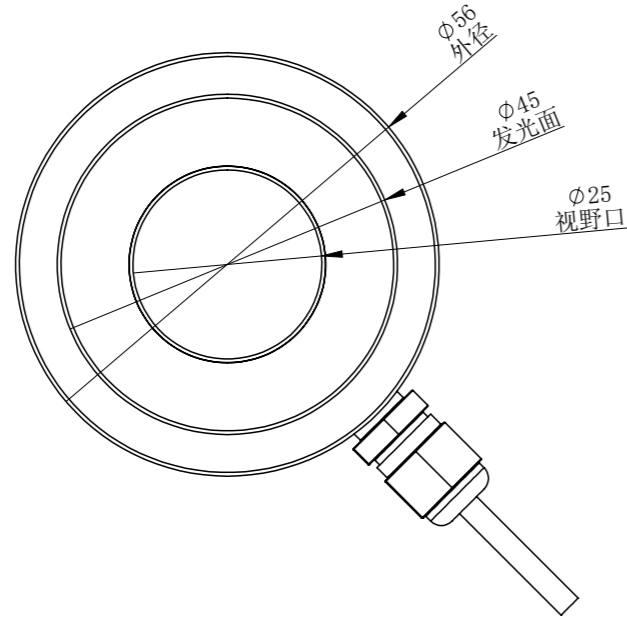

RL90056A1C-MZ00

零件图号
借(通)用件登记
描图
描校
旧底图总号
底图总号
签字
日期

RL90056A1C-MZ00			图纸比例	1:1	产品型号	RL90056A1C-MZ00RL90070-3C24-D
设计	ZQY	2019/11/6	当前版本	A1	公司名称	深圳市晶庆光电有限公司
审核	HXC	2019/11/6	质量 (kg)	0.08	视图关系	
				2019/11/6		图幅: A3