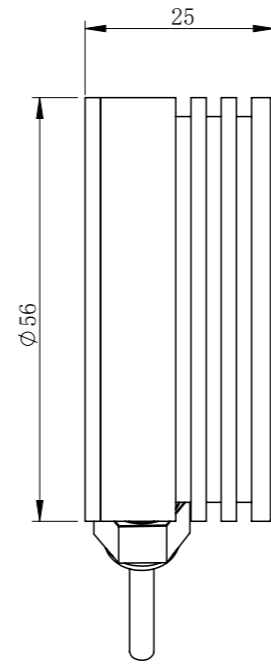

RL90056A1C-MZ00

零件图号
借(通)用件登记
描图
描校
旧底图总号
底图总号
签字
日期

RL90056A1C-MZ00			图纸比例	1:1	产品型号	RL90056A1C-MZ00RL90070-3C24-D
设计	ZQY	2019/11/6	当前版本	A1	公司名称	深圳市晶庆光电有限公司
审核	HXC	2019/11/6	质量 (kg)	0.08	视图关系	
				2019/11/6		图幅: A3