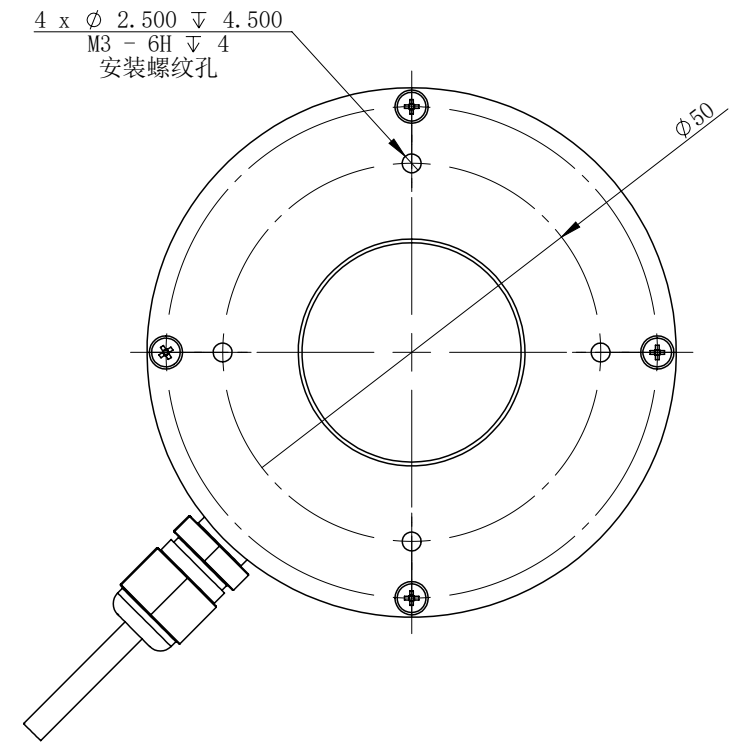

RL90070A1C-MZ00

零件图号	
借(通)用件登记	
描图	
描校	
旧底图总号	
底图总号	
签字	
日期	

RL90070A1C-MZ00			图纸比例	1:1	产品型号	RL90070-3C24-D
设计绘图	C Z	2018-11-23	当前版本	A1	公司名称	深圳市晶庆光电有限公司
审核批准	LGX	2018-11-23	质量 (kg)	0.12	视图关系	
深圳市晶庆光电有限公司			2018-11-23		图幅: A3	