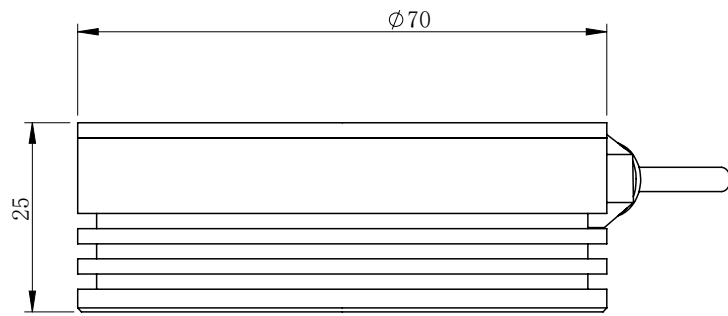

RL90070A1C-MZ00

零件图号	
借(通)用件登记	
描图	
描校	
旧底图总号	
底图总号	
签字	
日期	

RL90070A1C-MZ00			图纸比例	1:1	产品型号	RL90070-3C24-D
设计绘图	C Z	2018-11-23	当前版本	A1	公司名称	深圳市晶庆光电有限公司
审核批准	LGX	2018-11-23	质量 (kg)	0.12	视图关系	
深圳市晶庆光电有限公司			2018-11-23		图幅: A3	