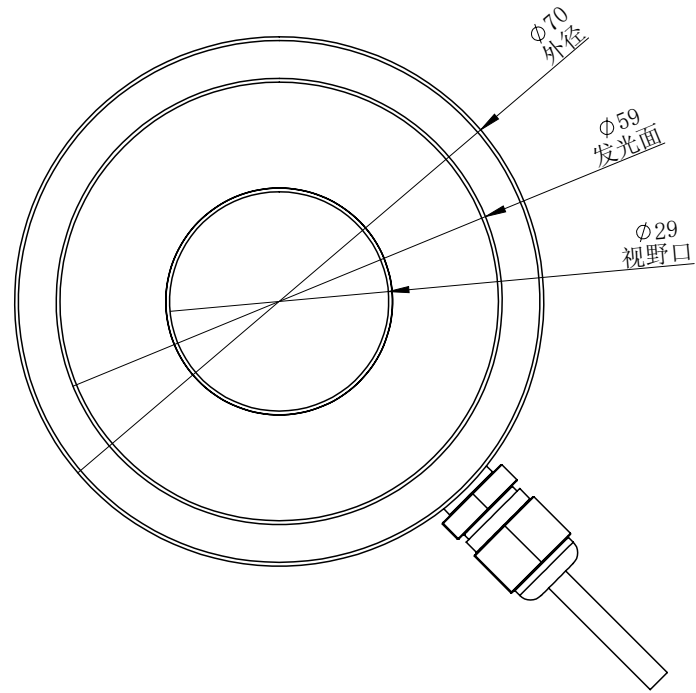

RL90070A1C-MZ00

零件图号	
借(通)用件登记	
描图	
描校	
旧底图总号	
底图总号	
签字	
日期	

RL90070A1C-MZ00			图纸比例	1:1	产品型号	RL90070-3C24-D
设计绘图	C Z	2018-11-23	当前版本	A1	公司名称	深圳市晶庆光电有限公司
审核批准	LGX	2018-11-23	质量 (kg)	0.12	视图关系	
深圳市晶庆光电有限公司			2018-11-23		图幅: A3	