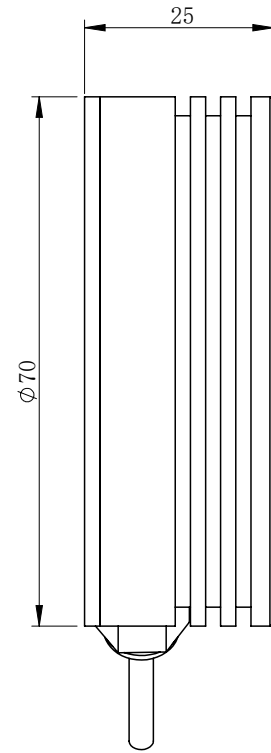

RL90070A1C-MZ00

零件图号	
借(通)用件登记	
描图	
描校	
旧底图总号	
底图总号	
签字	
日期	

RL90070A1C-MZ00			图纸比例	1:1	产品型号	RL90070-3C24-D
设计绘图	C Z	2018-11-23	当前版本	A1	公司名称	深圳市晶庆光电有限公司
审核批准	LGX	2018-11-23	质量 (kg)	0.12	视图关系	
深圳市晶庆光电有限公司			2018-11-23		图幅: A3	