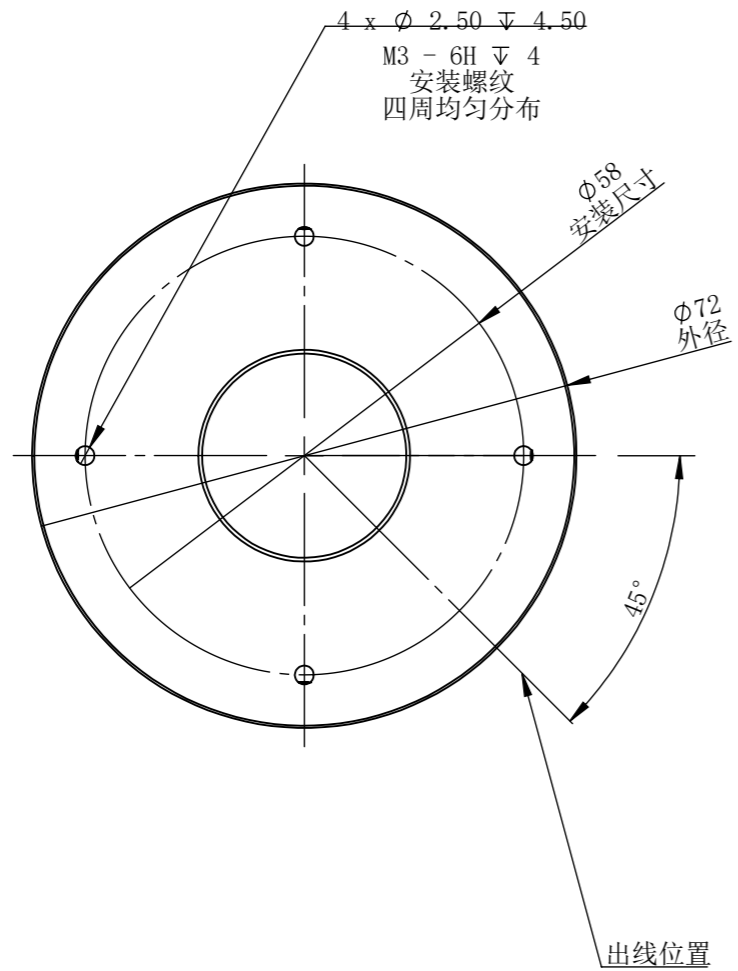

RL90072T1C-MZ00

零件图号	RL90072T1C-MZ00
借(通)用件登记	
描图	
描校	
旧底图总号	
底图总号	
签字	
日期	

设计	MRM	2020/11/27	图纸比例	1:1	产品型号	RL90072-4C24-D
审核	HXC	2020/11/27	当前版本	T1	公司名称	深圳市晶庆光电有限公司
批准			共 0 张 第 0 张		视图关系	
深圳市晶庆光电有限公司			2020年11月27日 18:15:36		图幅: A3	