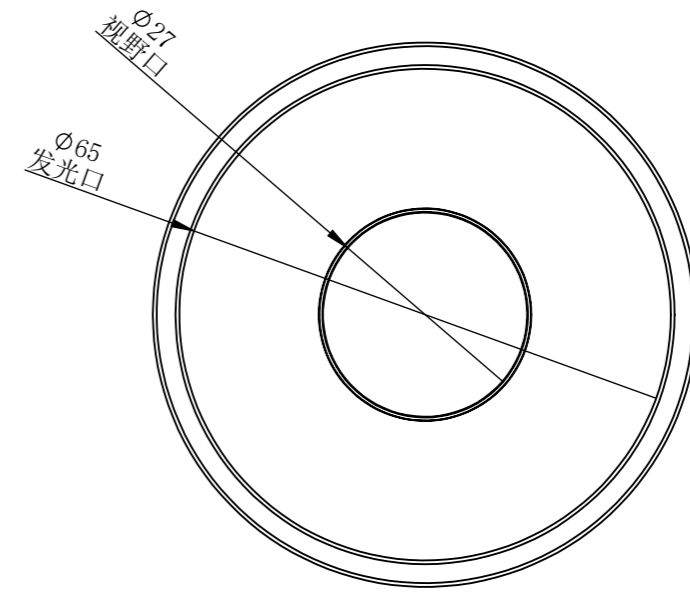

RL90072T1C-MZ00

零件图号	RL90072T1C-MZ00
借(通)用件登记	
描图	
描校	
旧底图总号	
底图总号	
签字	
日期	

设计	MRM	2020/11/27	图纸比例	1:1	产品型号	RL90072-4C24-D
审核	HXC	2020/11/27	当前版本	T1	公司名称	深圳市晶庆光电有限公司
批准			共 0 张 第 0 张		视图关系	
深圳市晶庆光电有限公司			2020年11月27日 18:15:36		图幅: A3	