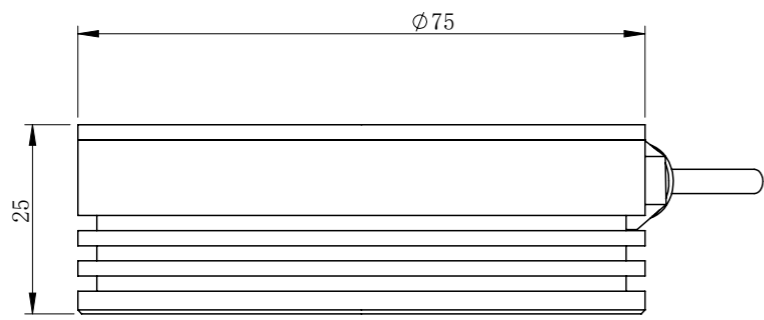

RL90075A1C-MZ00

零件图号	
借(通)用件登记	
描图	
描校	
旧底图总号	
底图总号	
签字	
日期	

RL90075A1C-MZ00			图纸比例	1:1	产品型号	RL90075A1C-MZ00RL90070-3C24-D
设计绘	ZQY	2022/1/21	当前版本	A1	公司名称	深圳市晶庆光电有限公司
审核批准	HXC	2022/1/21	质量 (kg)	0.13	视图关系	 
			2022/1/21		图幅: A3	