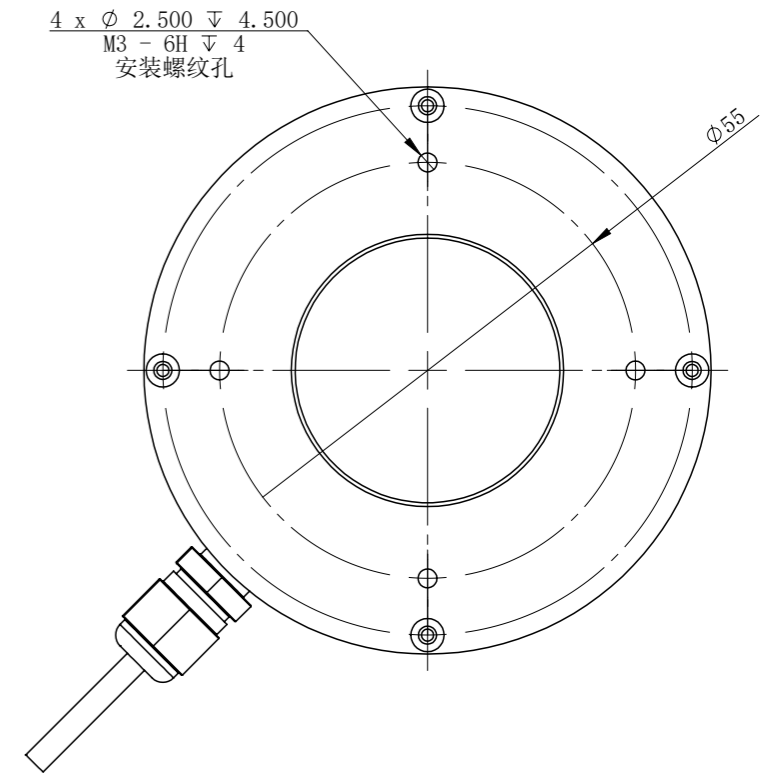

RL90075A1C-MZ00

零件图号	
借(通)用件登记	
描图	
描校	
旧底图总号	
底图总号	
签字	
日期	

RL90075A1C-MZ00			图纸比例	1:1	产品型号	RL90075A1C-MZ00RL90070-3C24-D
设计绘	ZQY	2022/1/21	当前版本	A1	公司名称	深圳市晶庆光电有限公司
审核批准	HXC	2022/1/21	质量 (kg)	0.13	视图关系	 
			2022/1/21		图幅: A3	