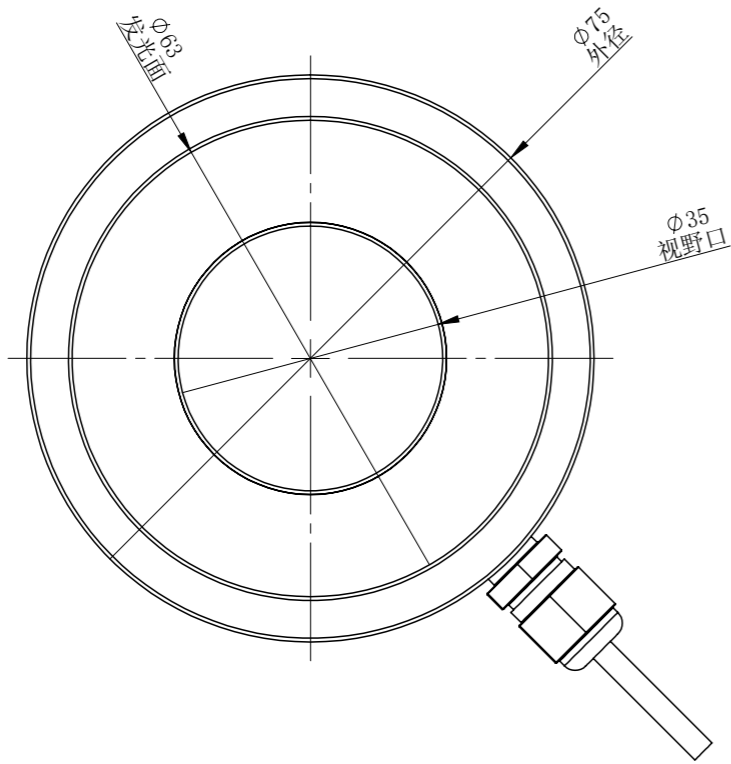

RL90075A1C-MZ00

零件图号	
借(通)用件登记	
描图	
描校	
旧底图总号	
底图总号	
签字	
日期	

RL90075A1C-MZ00			图纸比例	1:1	产品型号	RL90075A1C-MZ00RL90070-3C24-D
设计绘	ZQY	2022/1/21	当前版本	A1	公司名称	深圳市晶庆光电有限公司
审核批准	HXC	2022/1/21	质量 (kg)	0.13	视图关系	 
			2022/1/21		图幅: A3	