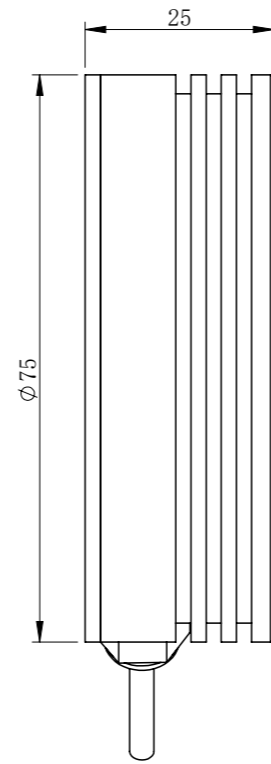

RL90075A1C-MZ00

零件图号	
借(通)用件登记	
描图	
描校	
旧底图总号	
底图总号	
签字	
日期	

RL90075A1C-MZ00			图纸比例	1:1	产品型号	RL90075A1C-MZ00RL90070-3C24-D
设计绘	ZQY	2022/1/21	当前版本	A1	公司名称	深圳市晶庆光电有限公司
审核批准	HXC	2022/1/21	质量 (kg)	0.13	视图关系	 
			2022/1/21		图幅: A3	