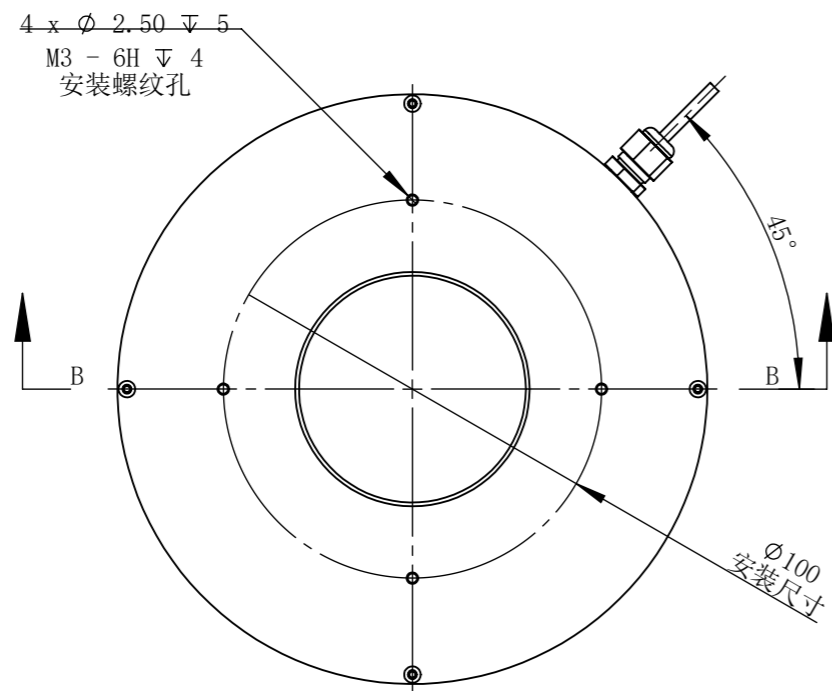

RL90156-C24-D-S-T1-MZ00

零件图号	RL90156-C24-D-S-T1-MZ00
借(通)用件登记	
描图	
描校	
旧底图总号	
底图总号	
签字	
日期	

设计	MRM	2021/5/24	图纸比例	1:2	产品型号	RL90156-C24-D-S
审核	HXC	2021/5/24	当前版本	T1	公司名称	深圳市晶庆光电有限公司
批准			共 1 张 第 1 张	视图关系		
深圳市晶庆光电有限公司			2021年5月24日 10:41:49		图幅: A3	