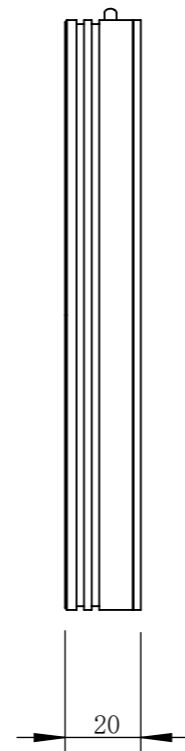

RL90156-C24-D-S-T1-MZ00

零件图号	RL90156-C24-D-S-T1-MZ00
借(通)用件登记	
描图	
描校	
旧底图总号	
底图总号	
签字	
日期	

设计	MRM	2021/5/24	图纸比例	1:2	产品型号	RL90156-C24-D-S
审核	HXC	2021/5/24	当前版本	T1	公司名称	深圳市晶庆光电有限公司
批准			共 1 张 第 1 张	视图关系		
深圳市晶庆光电有限公司			2021年5月24日 10:41:49		图幅: A3	