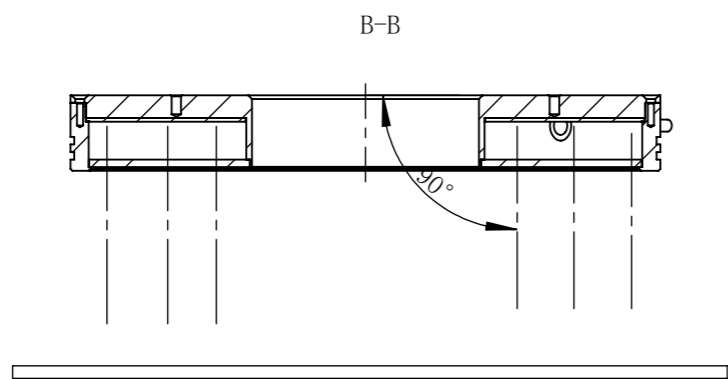

RL90156-C24-D-S-T1-MZ00

零件图号	RL90156-C24-D-S-T1-MZ00
借(通)用件登记	
描图	
描校	
旧底图总号	
底图总号	
签字	
日期	

设计	MRM	2021/5/24	图纸比例	1:2	产品型号	RL90156-C24-D-S
审核	HXC	2021/5/24	当前版本	T1	公司名称	深圳市晶庆光电有限公司
批准			共 1 张 第 1 张	视图关系		
深圳市晶庆光电有限公司			2021年5月24日 10:41:49		图幅: A3	