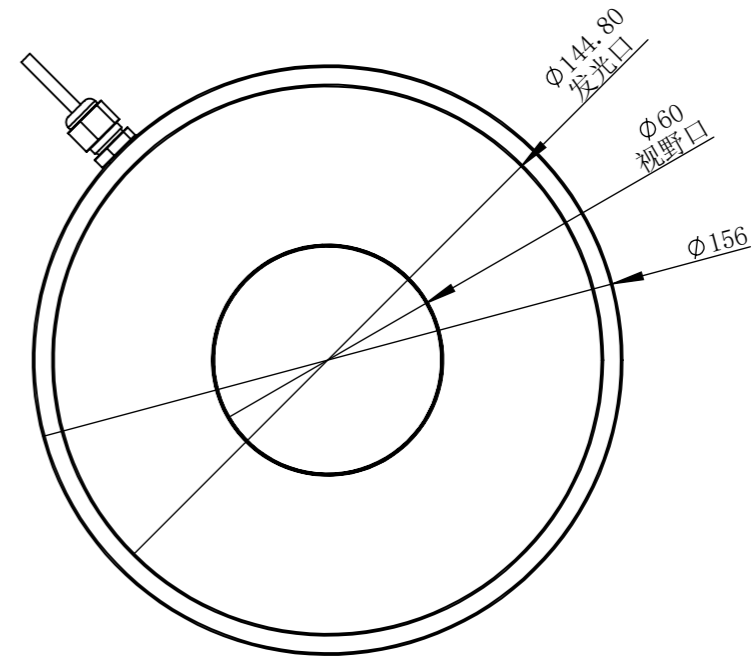

RL90156-C24-D-S-T1-MZ00

零件图号	RL90156-C24-D-S-T1-MZ00
借(通)用件登记	
描图	
描校	
旧底图总号	
底图总号	
签字	
日期	

设计	MRM	2021/5/24	图纸比例	1:2	产品型号	RL90156-C24-D-S
审核	HXC	2021/5/24	当前版本	T1	公司名称	深圳市晶庆光电有限公司
批准			共 1 张 第 1 张	视图关系		
深圳市晶庆光电有限公司			2021年5月24日 10:41:49		图幅: A3	