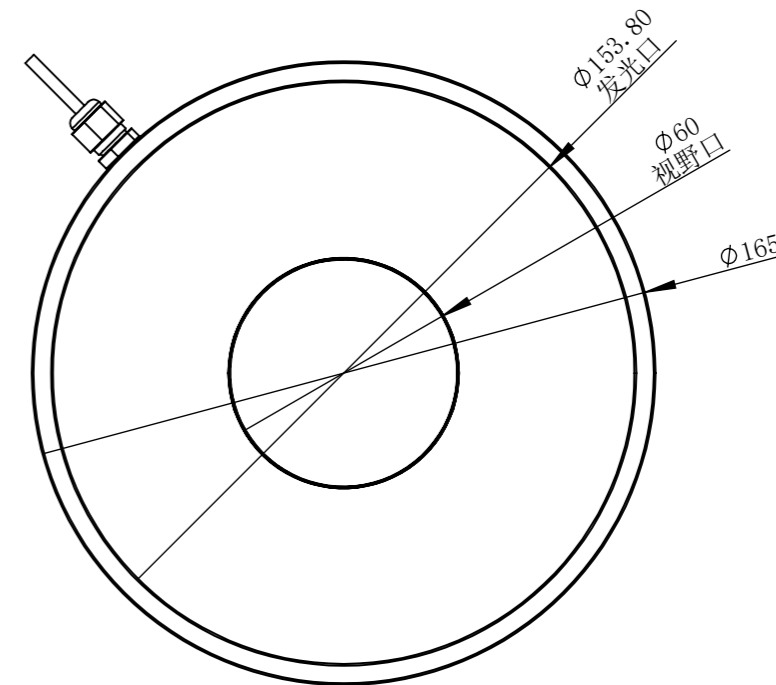

RL90165-C24-D-S-T1-MZ00

零件图号	RL90165-C24-D-S-T1-MZ00
借(通)用件登记	
描图	
描校	
旧底图总号	
底图总号	
签字	
日期	

设计	MRM	2021/4/16	图纸比例	1:2	产品型号	RL90165-C24-D-S
审核	HXC	2021/4/16	当前版本	T1	公司名称	深圳市晶庆光电有限公司
批准			共 1 张 第 1 张	视图关系		
深圳市晶庆光电有限公司			2021年4月16日 10:18:08		图幅: A3	