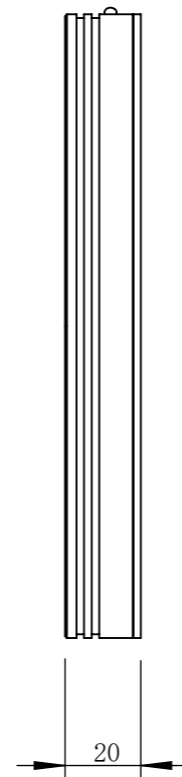

RL90165-C24-D-S-T1-MZ00

零件图号	RL90165-C24-D-S-T1-MZ00
借(通)用件登记	
描图	
描校	
旧底图总号	
底图总号	
签字	
日期	

设计	MRM	2021/4/16	图纸比例	1:2	产品型号	RL90165-C24-D-S
审核	HXC	2021/4/16	当前版本	T1	公司名称	深圳市晶庆光电有限公司
批准			共 1 张 第 1 张	视图关系		
深圳市晶庆光电有限公司			2021年4月16日 10:18:08		图幅: A3	