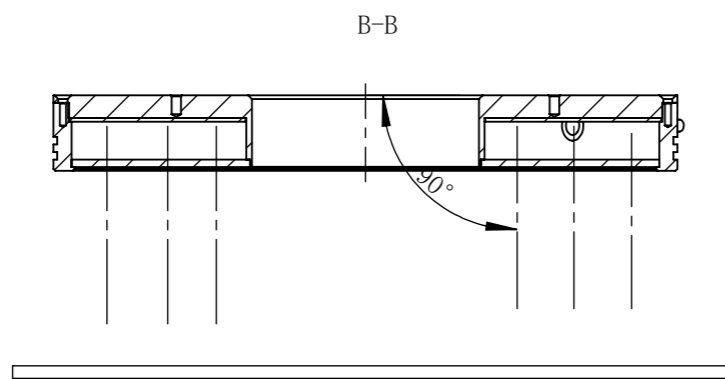

RL90165-C24-D-S-T1-MZ00

零件图号	RL90165-C24-D-S-T1-MZ00
借(通)用件登记	
描图	
描校	
旧底图总号	
底图总号	
签字	
日期	

设计	MRM	2021/4/16	图纸比例	1:2	产品型号	RL90165-C24-D-S
审核	HXC	2021/4/16	当前版本	T1	公司名称	深圳市晶庆光电有限公司
批准			共 1 张 第 1 张	视图关系		
深圳市晶庆光电有限公司			2021年4月16日 10:18:08		图幅: A3	