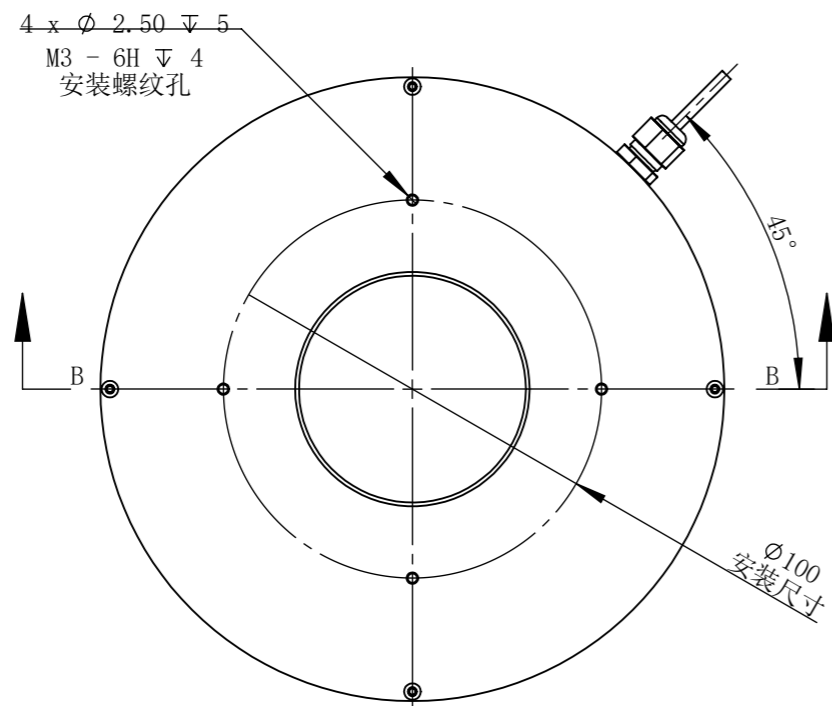

RL90165-C24-D-S-T1-MZ00

零件图号	RL90165-C24-D-S-T1-MZ00
借(通)用件登记	
描图	
描校	
旧底图总号	
底图总号	
签字	
日期	

设计	MRM	2021/4/16	图纸比例	1:2	产品型号	RL90165-C24-D-S
审核	HXC	2021/4/16	当前版本	T1	公司名称	深圳市晶庆光电有限公司
批准			共 1 张 第 1 张	视图关系		
深圳市晶庆光电有限公司			2021年4月16日 10:18:08		图幅: A3	