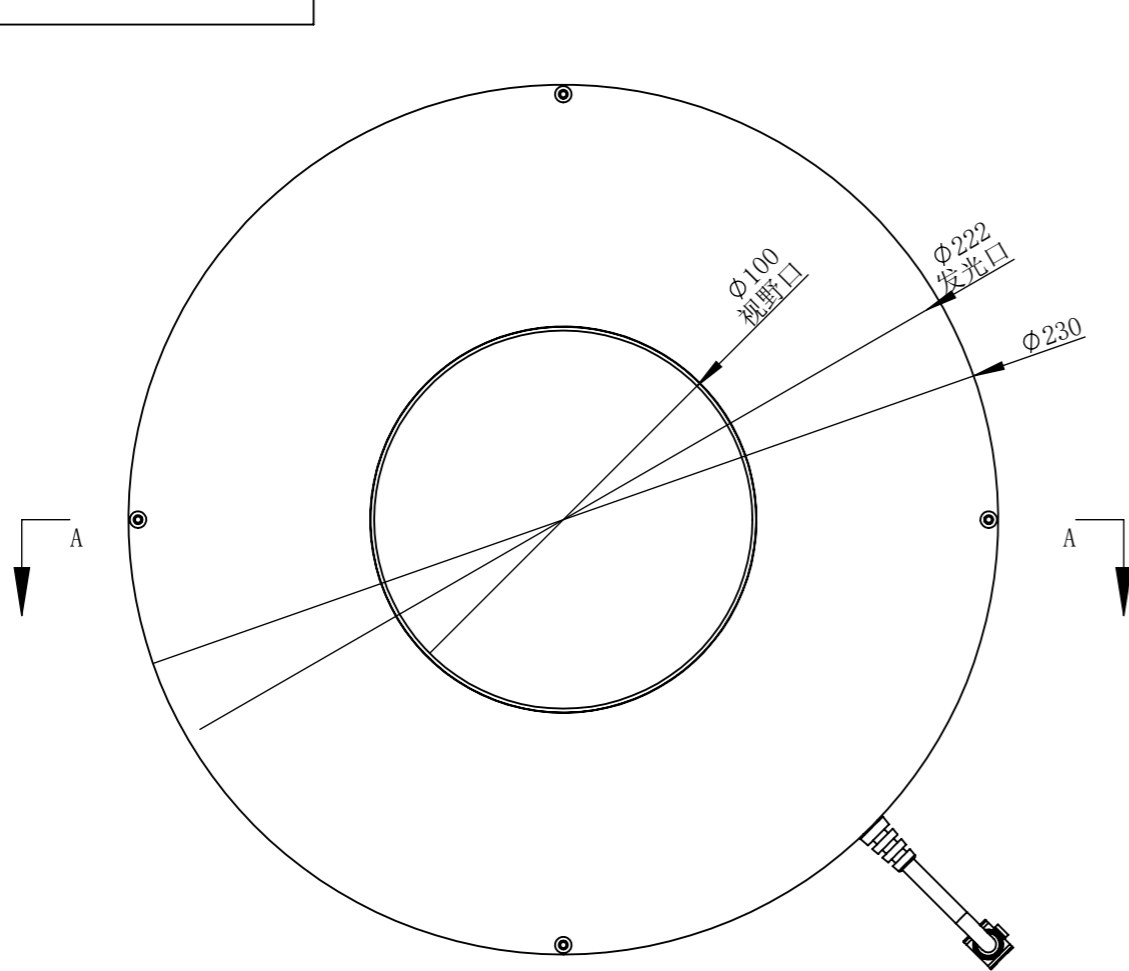

RL90230-C24-S-A1-MZ00

零件图号	RL90230-C24-S-A1-MZ00
借(通)用件登记	
描图	
描校	
旧底图总号	
底图总号	
签字	
日期	

设计	MRM	2021/5/14	图纸比例	1:2	产品型号	RL90230-C24-S
审核	HXC	2021/5/14	当前版本	A1	公司名称	深圳市晶庆光电有限公司
批准			共 1 张 第 1 张	视图关系		
深圳市晶庆光电有限公司			2021年5月14日 11:52:18		图幅: A3	