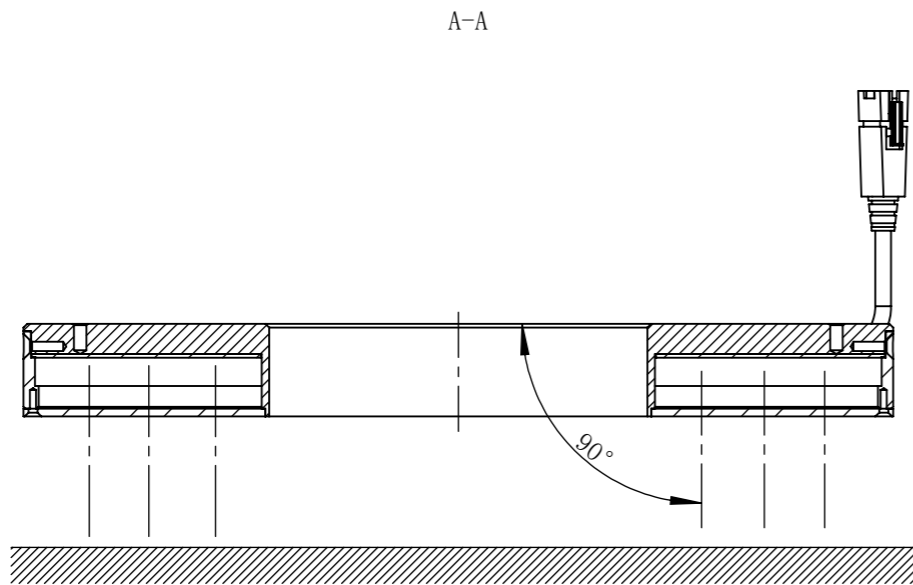

RL90230-C24-S-A1-MZ00

零件图号	RL90230-C24-S-A1-MZ00
借(通)用件登记	
描图	
描校	
旧底图总号	
底图总号	
签字	
日期	

设计	MRM	2021/5/14	图纸比例	1:2	产品型号	RL90230-C24-S
审核	HXC	2021/5/14	当前版本	A1	公司名称	深圳市晶庆光电有限公司
批准			共 1 张 第 1 张	视图关系		
深圳市晶庆光电有限公司			2021年5月14日 11:52:18		图幅: A3	