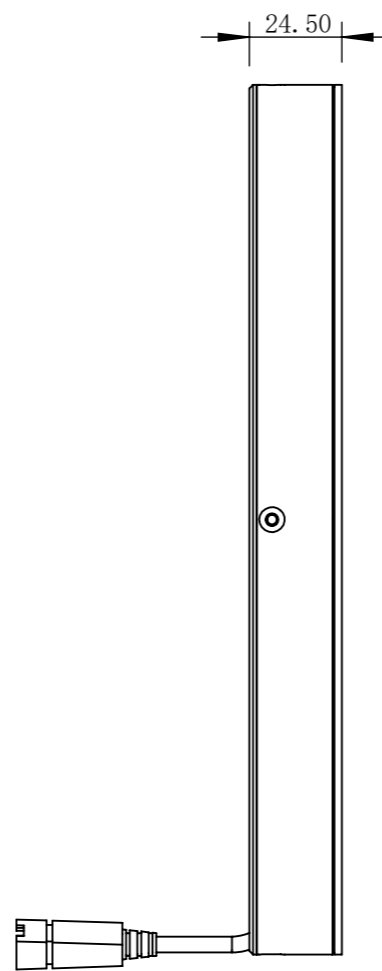

RL90230-C24-S-A1-MZ00

零件图号	RL90230-C24-S-A1-MZ00
借(通)用件登记	
描图	
描校	
旧底图总号	
底图总号	
签字	
日期	

设计	MRM	2021/5/14	图纸比例	1:2	产品型号	RL90230-C24-S
审核	HXC	2021/5/14	当前版本	A1	公司名称	深圳市晶庆光电有限公司
批准			共 1 张 第 1 张	视图关系		
深圳市晶庆光电有限公司			2021年5月14日 11:52:18		图幅: A3	