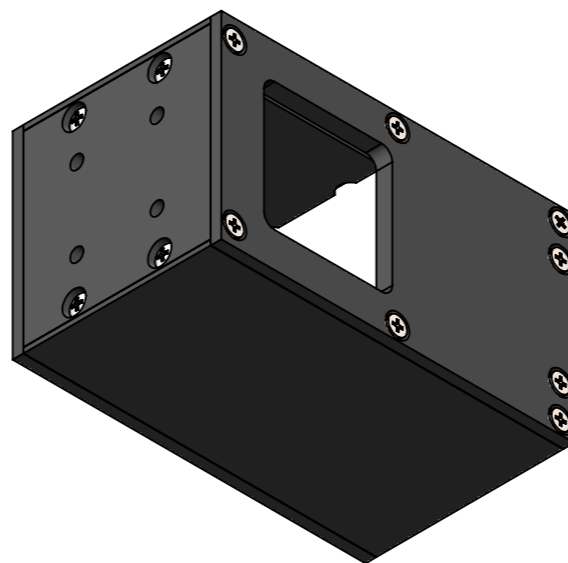

COL2424A1C-MZ00

零件图号	COL2424A1C-MZ00
借(通)用件登记	
描图	
描校	
旧底图总号	
底图总号	
签字	
日期	

设计	C Z	2021/1/9	图纸比例	1:1	产品型号	COL2424-C24-S
审核	LGX	2021/1/9	当前版本	V1.0	公司名称	深圳市晶庆光电有限公司
批准			共 1 张	第 1 张	视图关系	
深圳市晶庆光电有限公司			2021年1月9日 9:03:33		图幅: A3	