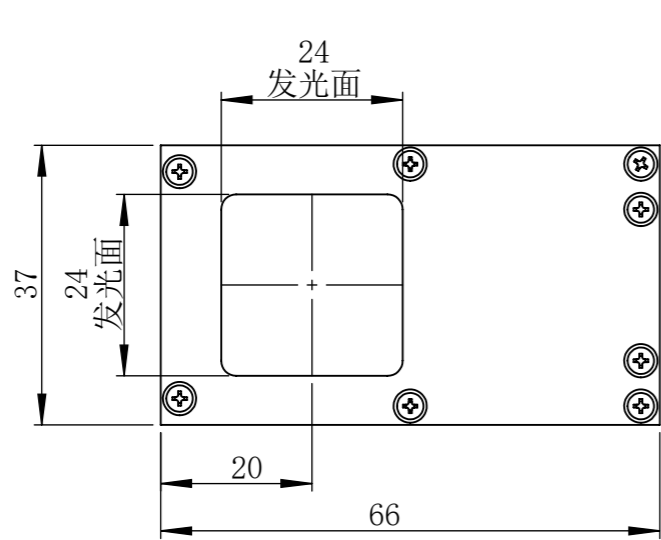

COL2424A1C-MZ00

零件图号	COL2424A1C-MZ00
借(通)用件登记	
描图	
描校	
旧底图总号	
底图总号	
签字	
日期	

设计	C Z	2021/1/9	图纸比例	1:1	产品型号	COL2424-C24-S
审核	LGX	2021/1/9	当前版本	V1.0	公司名称	深圳市晶庆光电有限公司
批准			共 1 张	第 1 张	视图关系	
深圳市晶庆光电有限公司			2021年1月9日 9:03:33		图幅: A3	