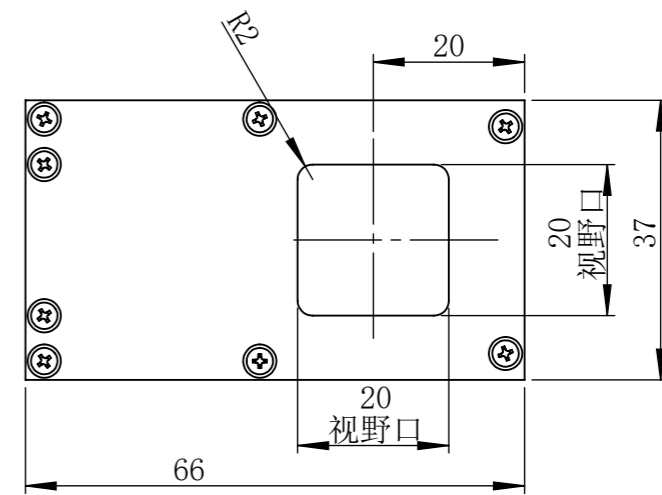

COL2424A1C-MZ00

零件图号	COL2424A1C-MZ00
借(通)用件登记	
描图	
描校	
旧底图总号	
底图总号	
签字	
日期	

设计	C Z	2021/1/9	图纸比例	1:1	产品型号	COL2424-C24-S
审核	LGX	2021/1/9	当前版本	V1.0	公司名称	深圳市晶庆光电有限公司
批准			共 1 张	第 1 张	视图关系	
深圳市晶庆光电有限公司			2021年1月9日 9:03:33		图幅: A3	