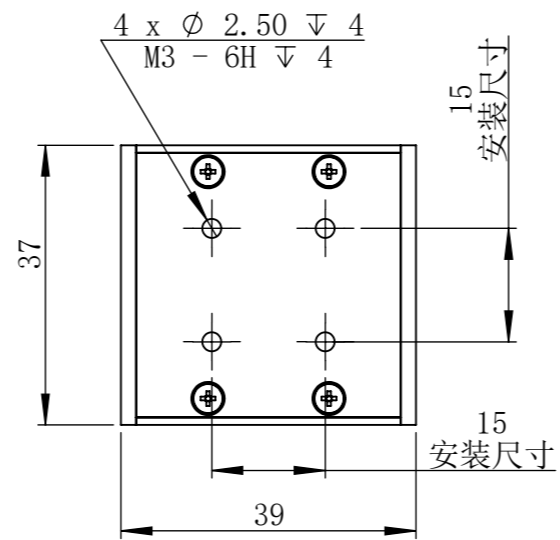

COL2424A1C-MZ00

零件图号	COL2424A1C-MZ00
借(通)用件登记	
描图	
描校	
旧底图总号	
底图总号	
签字	
日期	

设计	C Z	2021/1/9	图纸比例	1:1	产品型号	COL2424-C24-S
审核	LGX	2021/1/9	当前版本	V1.0	公司名称	深圳市晶庆光电有限公司
批准			共 1 张	第 1 张	视图关系	
深圳市晶庆光电有限公司			2021年1月9日 9:03:33		图幅: A3	