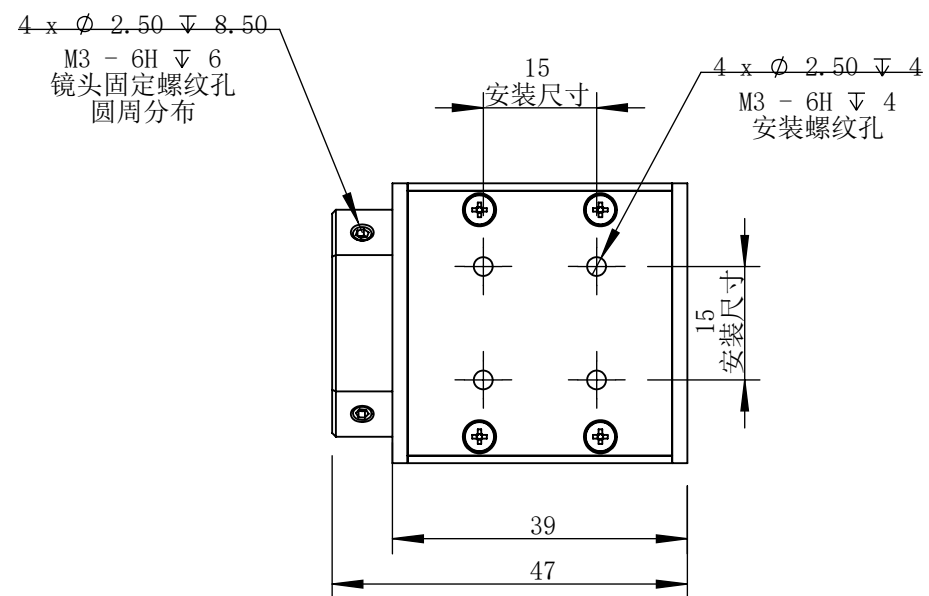

COL2424-C24-S-T2-MZ00

A

B

C

D

零件图号
DL2424-C24-S-T2-MZ00

借(通)用件登记

描图

描校

旧底图总号

底图总号

签字

日期

设计	MRM	2021/1/9	图纸比例	1:1	产品型号	COL2424-C24-S-T2
审核	HXC	2021/1/9	当前版本	T2	公司名称	深圳市晶庆光电有限公司
批准			共 0 张 第 0 张	视图关系		
深圳市晶庆光电有限公司			2021年1月9日 10:30:59		图幅: A3	