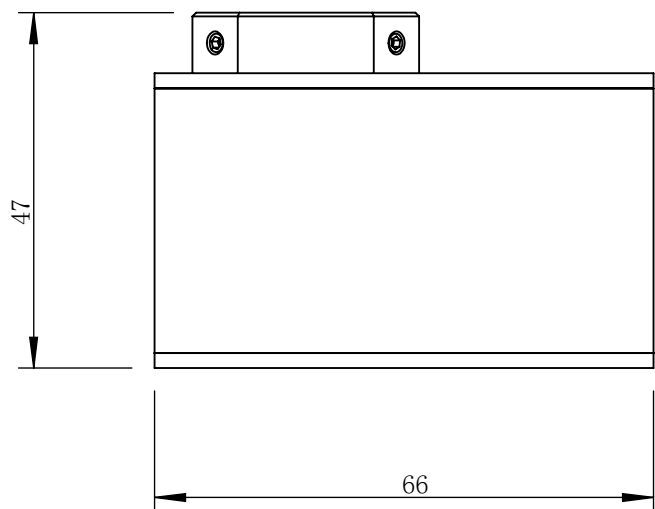

COL2424-C24-S-T2-MZ00

A

B

C

D

零件图号
DL2424-C24-S-T2-MZ00

借(通)用件登记

描图

描校

旧底图总号

底图总号

签字

日期

设计	MRM	2021/1/9	图纸比例	1:1	产品型号	COL2424-C24-S-T2
审核	HXC	2021/1/9	当前版本	T2	公司名称	深圳市晶庆光电有限公司
批准			共 0 张 第 0 张	视图关系		
深圳市晶庆光电有限公司			2021年1月9日 10:30:59		图幅: A3	