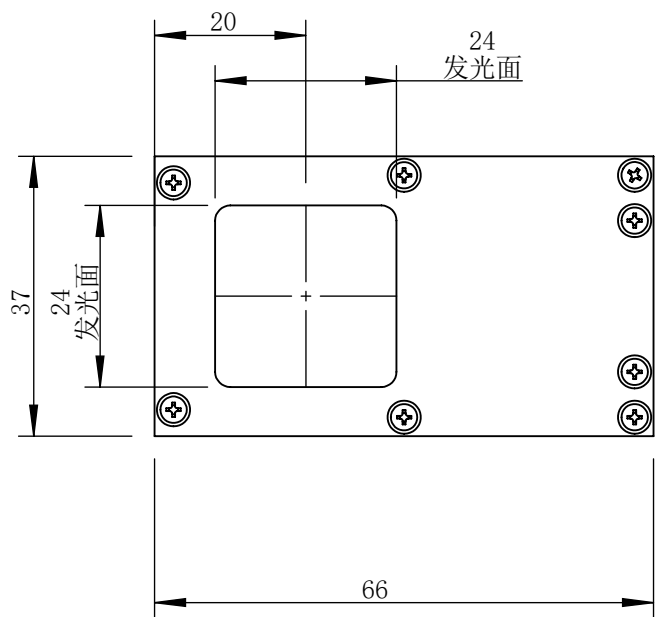

COL2424-C24-S-T2-MZ00

A

B

C

D

零件图号
DL2424-C24-S-T2-MZ00

借(通)用件登记

描图

描校

旧底图总号

底图总号

签字

日期

设计	MRM	2021/1/9	图纸比例	1:1	产品型号	COL2424-C24-S-T2
审核	HXC	2021/1/9	当前版本	T2	公司名称	深圳市晶庆光电有限公司
批准			共 0 张 第 0 张	视图关系		
深圳市晶庆光电有限公司			2021年1月9日 10:30:59		图幅: A3	