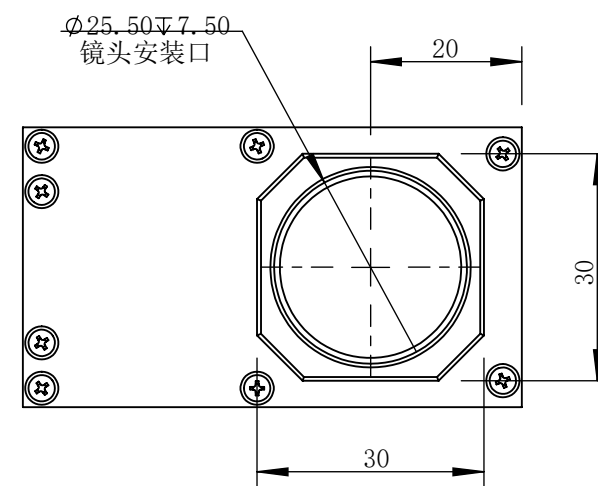

COL2424-C24-S-T2-MZ00

A

B

C

D

零件图号
DL2424-C24-S-T2-MZ00

借(通)用件登记

描图

描校

旧底图总号

底图总号

签字

日期

设计	MRM	2021/1/9	图纸比例	1:1	产品型号	COL2424-C24-S-T2
审核	HXC	2021/1/9	当前版本	T2	公司名称	深圳市晶庆光电有限公司
批准			共 0 张 第 0 张	视图关系		
深圳市晶庆光电有限公司			2021年1月9日 10:30:59		图幅: A3	