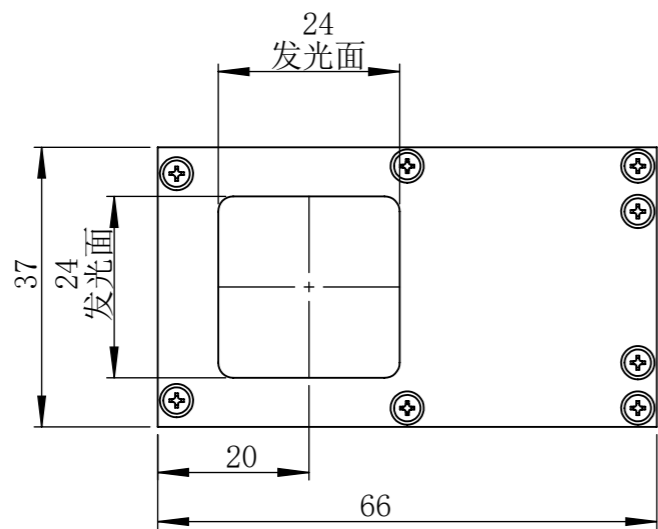

COL2424WA1C-MZ01

零件图号

借(通)用件登记

描图

描校

旧底图总号

底图总号

签字

日期

设计	C Z	2020/3/16	图纸比例	1:1	产品型号	COL2424-C24-S
审核	LGX	2020/3/16	当前版本	B1	公司名称	深圳市晶庆光电有限公司
批准			共 1 张 第 1 张	视图关系		

深圳市晶庆光电有限公司

2020年3月16日 17:25:51

图幅: A3