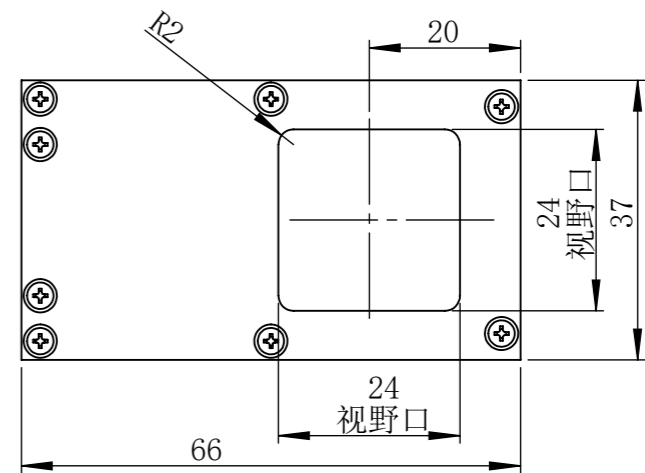

COL2424WA1C-MZ01

零件图号

借(通)用件登记

描图

描校

旧底图总号

底图总号

签字

日期

设计	C Z	2020/3/16	图纸比例	1:1	产品型号	COL2424-C24-S
审核	LGX	2020/3/16	当前版本	B1	公司名称	深圳市晶庆光电有限公司
批准			共 1 张 第 1 张	视图关系		

深圳市晶庆光电有限公司

2020年3月16日 17:25:51

图幅: A3