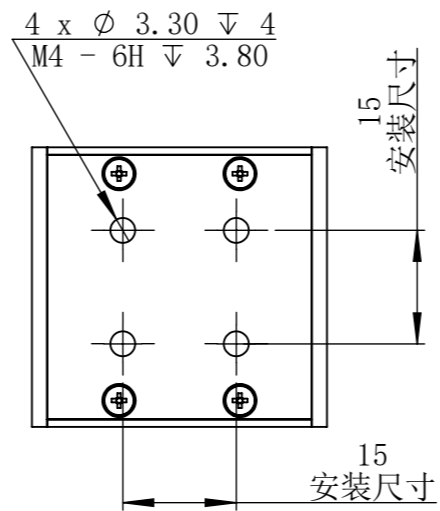

COL2424WA1C-MZ01

零件图号

借(通)用件登记

描图

描校

旧底图总号

底图总号

签字

日期

设计	C Z	2020/3/16	图纸比例	1:1	产品型号	COL2424-C24-S
审核	LGX	2020/3/16	当前版本	B1	公司名称	深圳市晶庆光电有限公司
批准			共 1 张 第 1 张	视图关系		

深圳市晶庆光电有限公司

2020年3月16日 17:25:51

图幅: A3