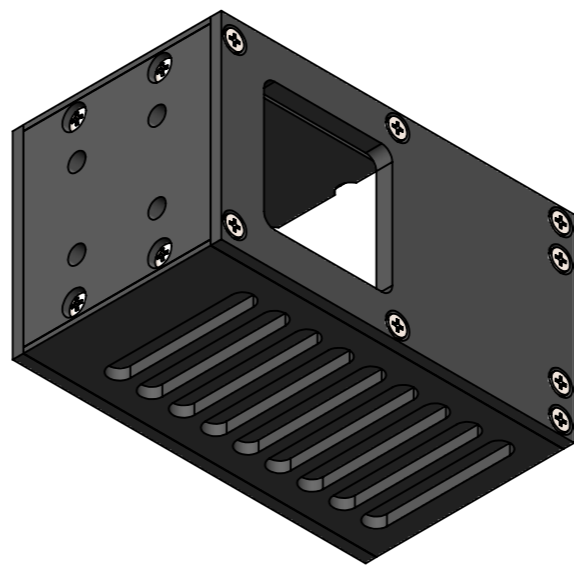

COL2424WA1C-MZ01

零件图号

借(通)用件登记

描图

描校

旧底图总号

底图总号

签字

日期

设计	C Z	2020/3/16	图纸比例	1:1	产品型号	COL2424-C24-S
审核	LGX	2020/3/16	当前版本	B1	公司名称	深圳市晶庆光电有限公司
批准			共 1 张 第 1 张	视图关系		

深圳市晶庆光电有限公司

2020年3月16日 17:25:51

图幅: A3