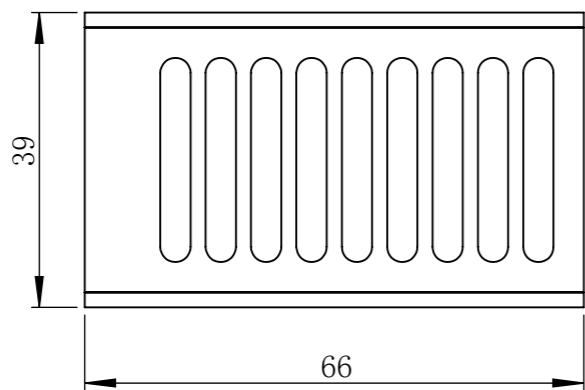

COL2424WA1C-MZ01

零件图号

借(通)用件登记

描图

描校

旧底图总号

底图总号

签字

日期

设计	C Z	2020/3/16	图纸比例	1:1	产品型号	COL2424-C24-S
审核	LGX	2020/3/16	当前版本	B1	公司名称	深圳市晶庆光电有限公司
批准			共 1 张 第 1 张	视图关系		

深圳市晶庆光电有限公司

2020年3月16日 17:25:51

图幅: A3