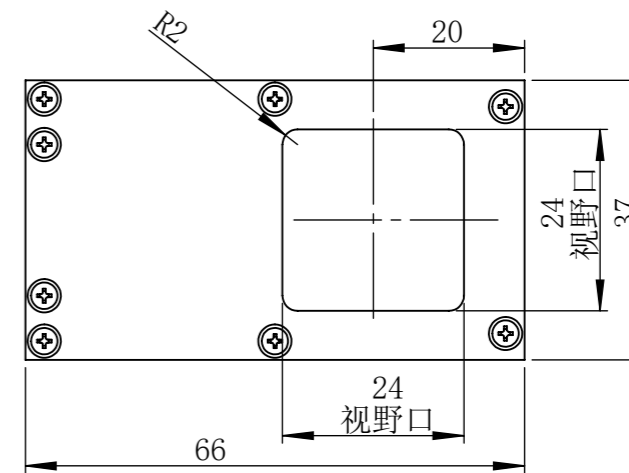

COL2424WT1C-MZ01

零件图号

借(通)用件登记

描图

描校

旧底图总号

底图总号

签字

日期

设计	ZQY	2020/5/25	图纸比例	1:1	产品型号	COL2424-C24-S
审核	HXC	2020/5/25	当前版本	WT1	公司名称	深圳市晶庆光电有限公司
批准			共 1 张	第 1 张	视图关系	

深圳市晶庆光电有限公司

2020年5月25日 16:11:15

图幅: A3