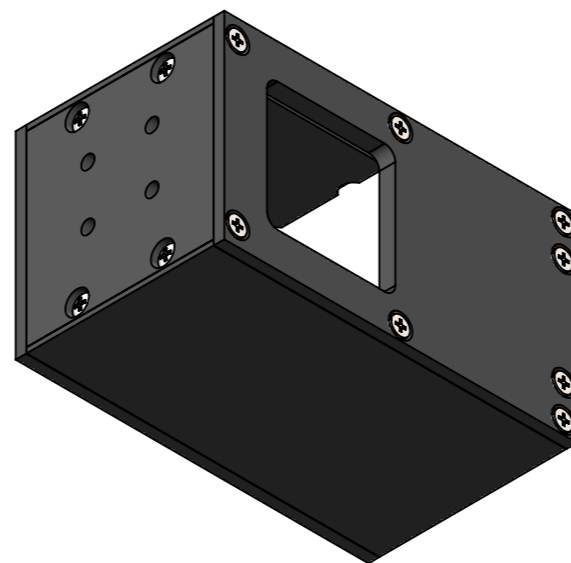

COL2424WT1C-MZ01

零件图号

借(通)用件登记

描图

描校

旧底图总号

底图总号

签字

日期

设计	ZQY	2020/5/25	图纸比例	1:1	产品型号	COL2424-C24-S
审核	HXC	2020/5/25	当前版本	WT1	公司名称	深圳市晶庆光电有限公司
批准			共 1 张	第 1 张	视图关系	

深圳市晶庆光电有限公司

2020年5月25日 16:11:15

图幅: A3