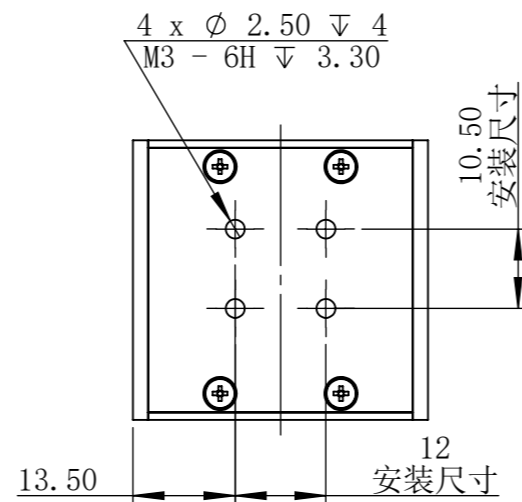

COL2424WT1C-MZ01

零件图号

借(通)用件登记

描图

描校

旧底图总号

底图总号

签字

日期

设计	ZQY	2020/5/25	图纸比例	1:1	产品型号	COL2424-C24-S
审核	HXC	2020/5/25	当前版本	WT1	公司名称	深圳市晶庆光电有限公司
批准			共 1 张	第 1 张	视图关系	

深圳市晶庆光电有限公司

2020年5月25日 16:11:15

图幅: A3