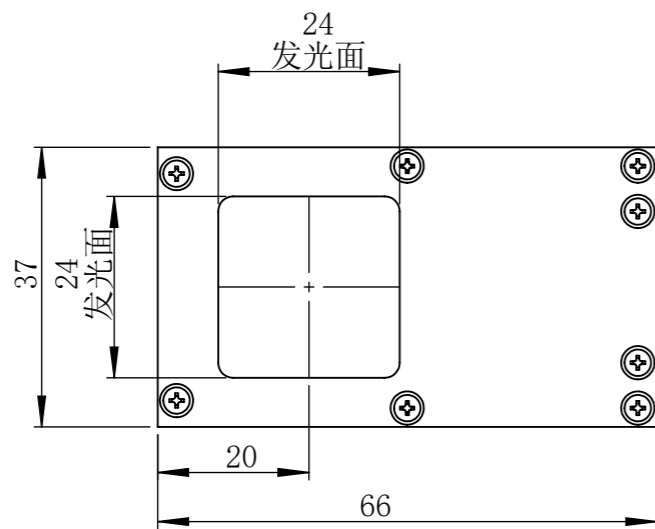

COL2424WT1C-MZ01

零件图号

借(通)用件登记

描图

描校

旧底图总号

底图总号

签字

日期

设计	ZQY	2020/5/25	图纸比例	1:1	产品型号	COL2424-C24-S
审核	HXC	2020/5/25	当前版本	WT1	公司名称	深圳市晶庆光电有限公司
批准			共 1 张	第 1 张	视图关系	

深圳市晶庆光电有限公司

2020年5月25日 16:11:15

图幅: A3