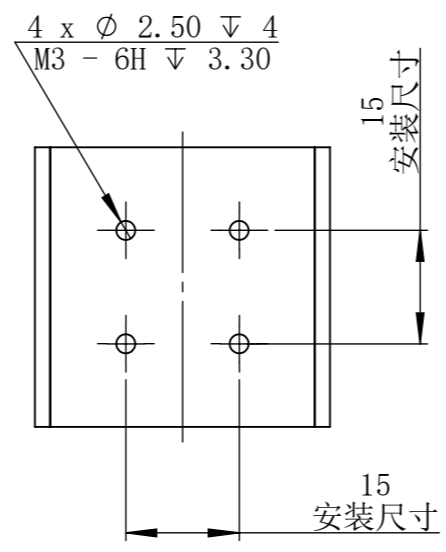

COL2424WT2C-MZ01

零件图号	COL2424WT2C-MZ01
借(通)用件登记	
描图	
描校	
旧底图总号	
底图总号	
签字	
日期	

设计	MRM	2021/3/8	图纸比例	1:1	产品型号	COL2424-C24-S
审核	HXC	2021/3/8	当前版本	T2	公司名称	深圳市晶庆光电有限公司
批准			共 1 张 第 1 张	视图关系		
深圳市晶庆光电有限公司			2021年3月8日 14:13:41		图幅: A3	