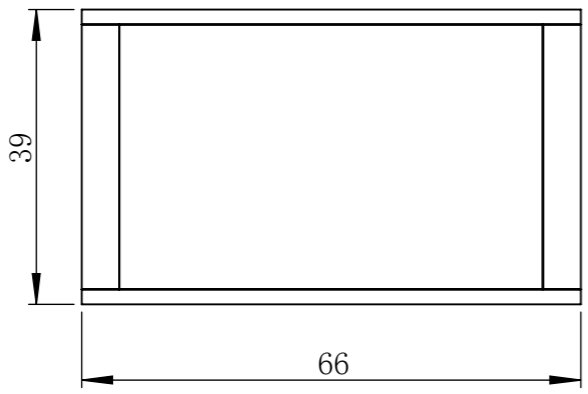

COL2424WT2C-MZ01

零件图号	COL2424WT2C-MZ01
借(通)用件登记	
描图	
描校	
旧底图总号	
底图总号	
签字	
日期	

设计	MRM	2021/3/8	图纸比例	1:1	产品型号	COL2424-C24-S
审核	HXC	2021/3/8	当前版本	T2	公司名称	深圳市晶庆光电有限公司
批准			共 1 张 第 1 张	视图关系		
深圳市晶庆光电有限公司			2021年3月8日 14:13:41		图幅: A3	