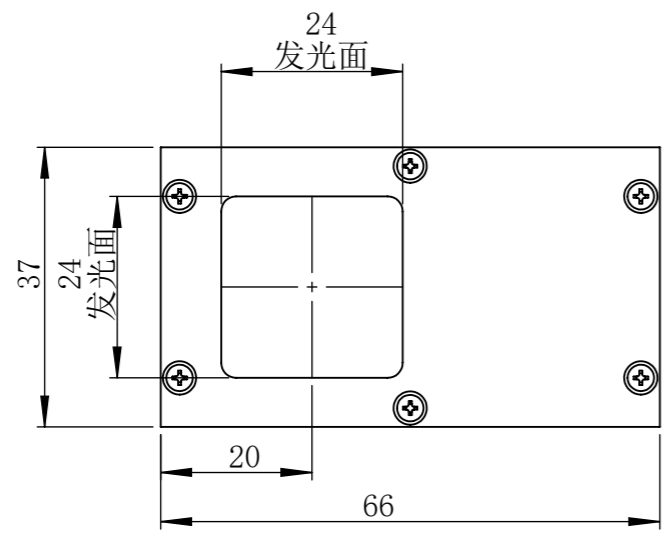

COL2424WT2C-MZ01

零件图号	COL2424WT2C-MZ01
借(通)用件登记	
描图	
描校	
旧底图总号	
底图总号	
签字	
日期	

设计	MRM	2021/3/8	图纸比例	1:1	产品型号	COL2424-C24-S
审核	HXC	2021/3/8	当前版本	T2	公司名称	深圳市晶庆光电有限公司
批准			共 1 张 第 1 张	视图关系		
深圳市晶庆光电有限公司			2021年3月8日 14:13:41		图幅: A3	