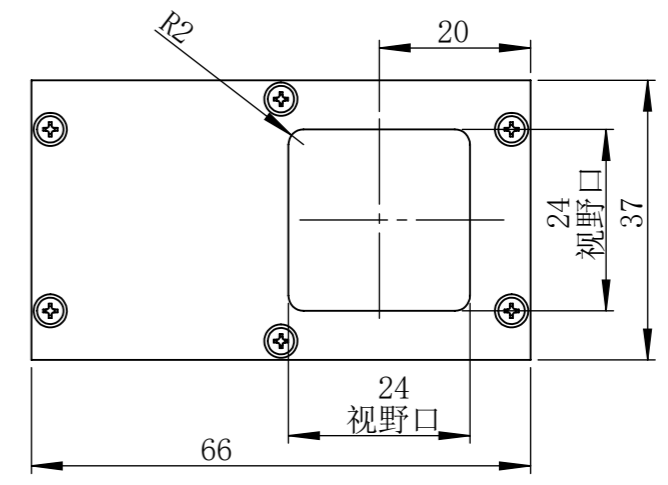

COL2424WT2C-MZ01

零件图号	COL2424WT2C-MZ01
借(通)用件登记	
描图	
描校	
旧底图总号	
底图总号	
签字	
日期	

设计	MRM	2021/3/8	图纸比例	1:1	产品型号	COL2424-C24-S
审核	HXC	2021/3/8	当前版本	T2	公司名称	深圳市晶庆光电有限公司
批准			共 1 张 第 1 张	视图关系		
深圳市晶庆光电有限公司			2021年3月8日 14:13:41		图幅: A3	