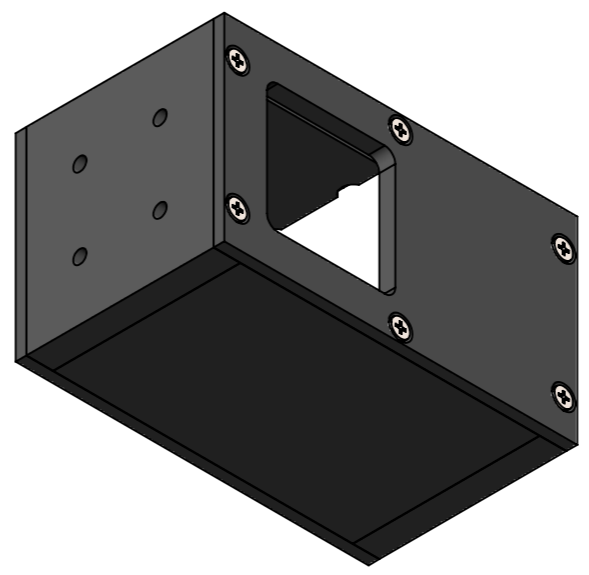

COL2424WT2C-MZ01

零件图号	COL2424WT2C-MZ01
借(通)用件登记	
描图	
描校	
旧底图总号	
底图总号	
签字	
日期	

设计	MRM	2021/3/8	图纸比例	1:1	产品型号	COL2424-C24-S
审核	HXC	2021/3/8	当前版本	T2	公司名称	深圳市晶庆光电有限公司
批准			共 1 张 第 1 张	视图关系		
深圳市晶庆光电有限公司			2021年3月8日 14:13:41		图幅: A3	