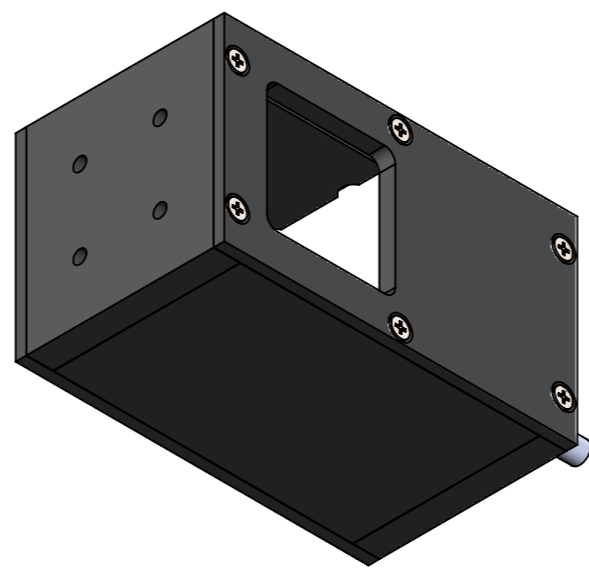

COL2424WT3C-MZ01

零件图号	COL2424WT3C-MZ01
借(通)用件登记	
描图	
描校	
旧底图总号	
底图总号	
签字	
日期	

设计	PLF	2022/5/21	图纸比例	1:1	产品型号	COL2424-C24-S
审核	HXC	2022/5/21	当前版本	T3	公司名称	深圳市晶庆光电有限公司
批准			共 1 张 第 1 张	视图关系		
深圳市晶庆光电有限公司			2022年5月21日 16:39:56		图幅: A3	