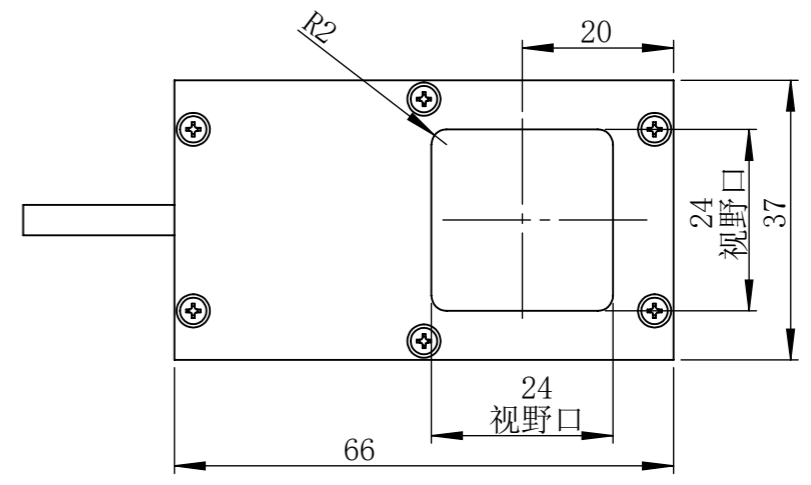

COL2424WT3C-MZ01

零件图号	COL2424WT3C-MZ01
借(通)用件登记	
描图	
描校	
旧底图总号	
底图总号	
签字	
日期	

设计	PLF	2022/5/21	图纸比例	1:1	产品型号	COL2424-C24-S
审核	HXC	2022/5/21	当前版本	T3	公司名称	深圳市晶庆光电有限公司
批准			共 1 张 第 1 张	视图关系		
深圳市晶庆光电有限公司			2022年5月21日 16:39:56		图幅: A3	