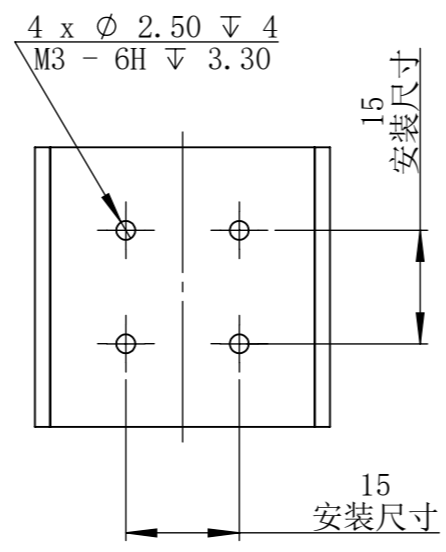

COL2424WT3C-MZ01

零件图号	COL2424WT3C-MZ01
借(通)用件登记	
描图	
描校	
旧底图总号	
底图总号	
签字	
日期	

设计	PLF	2022/5/21	图纸比例	1:1	产品型号	COL2424-C24-S
审核	HXC	2022/5/21	当前版本	T3	公司名称	深圳市晶庆光电有限公司
批准			共 1 张 第 1 张	视图关系		
深圳市晶庆光电有限公司			2022年5月21日 16:39:56		图幅: A3	