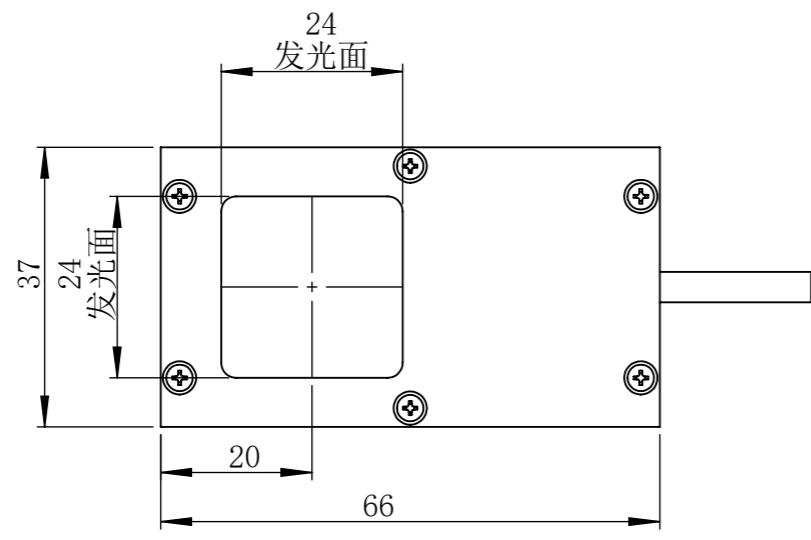

COL2424WT3C-MZ01

零件图号	COL2424WT3C-MZ01
借(通)用件登记	
描图	
描校	
旧底图总号	
底图总号	
签字	
日期	

设计	PLF	2022/5/21	图纸比例	1:1	产品型号	COL2424-C24-S
审核	HXC	2022/5/21	当前版本	T3	公司名称	深圳市晶庆光电有限公司
批准			共 1 张 第 1 张	视图关系		
深圳市晶庆光电有限公司			2022年5月21日 16:39:56		图幅: A3	