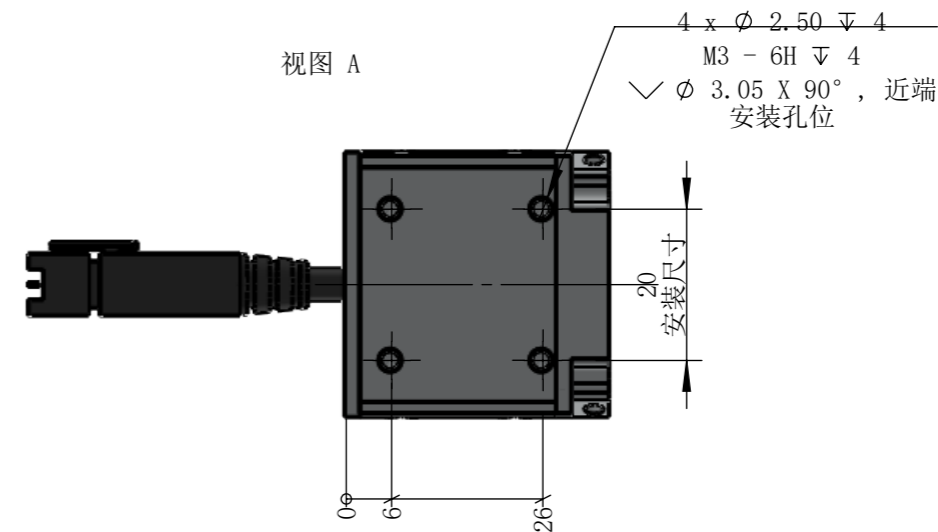

COL025020-C24-S-T3

零件图号	COL025020-C24-S-T3
借(通)用件登记	
描图	
描校	
旧底图总号	
底图总号	
签字	
日期	

设计	PLF	2022/8/8	图纸比例	1:1	产品型号	COL025020-C24-S
审核	HXC	2022/8/8	当前版本	T3	公司名称	深圳市晶庆光电有限公司
批准			共 1 张 第 1 张	视图关系		
深圳市晶庆光电有限公司			2022年8月8日 17:25:25		图幅: A3	