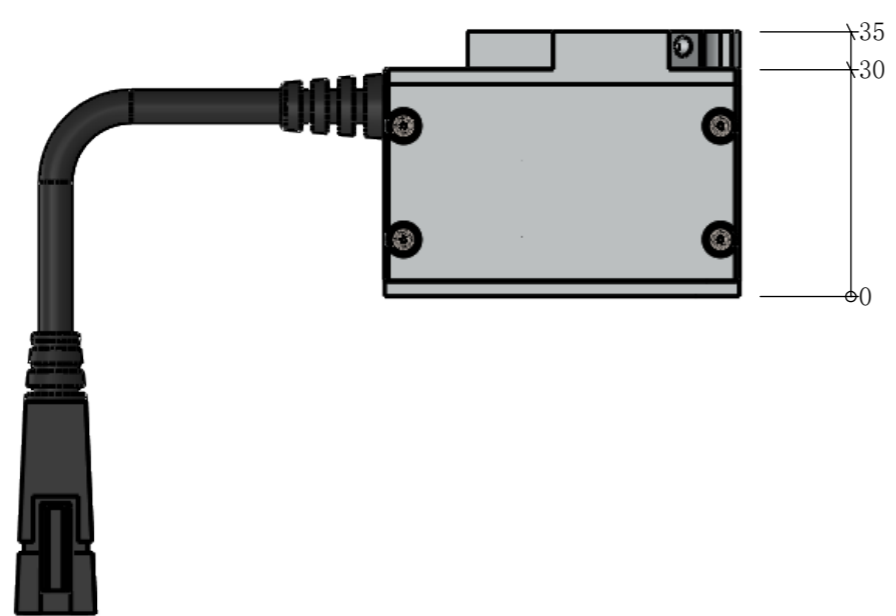

COL025020-C24-S-T3

零件图号	COL025020-C24-S-T3
借(通)用件登记	
描图	
描校	
旧底图总号	
底图总号	
签字	
日期	

设计	PLF	2022/8/8	图纸比例	1:1	产品型号	COL025020-C24-S
审核	HXC	2022/8/8	当前版本	T3	公司名称	深圳市晶庆光电有限公司
批准			共 1 张 第 1 张	视图关系		
深圳市晶庆光电有限公司			2022年8月8日 17:25:25		图幅: A3	