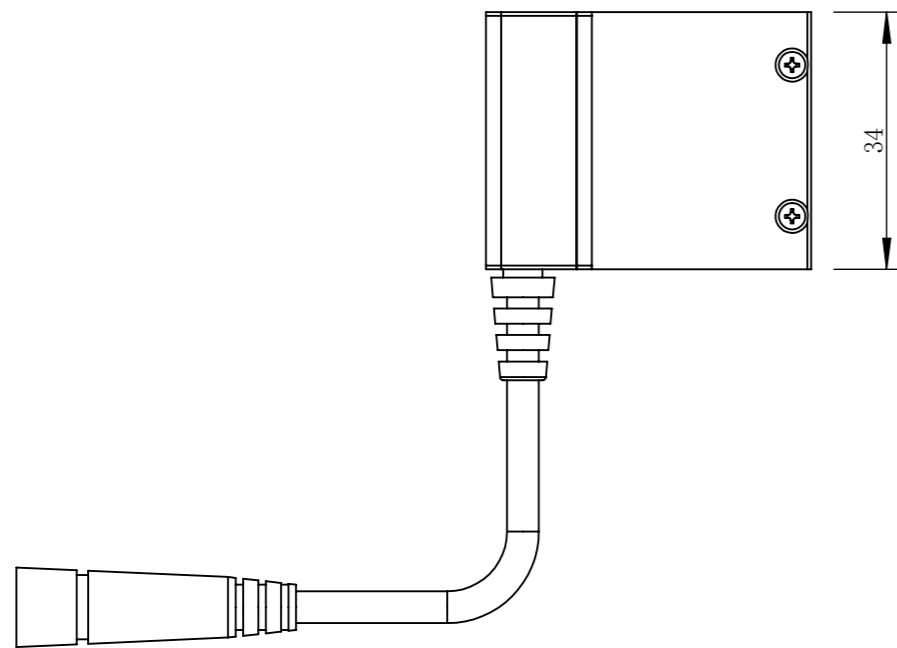

COL030025W-C24-S-T1

零件图号	COL030025W-C24-S-T1
借(通)用件登记	
描图	
描校	
旧底图总号	
底图总号	
签字	
日期	

设计	PLF	2022/3/9	图纸比例	2:2	产品型号	COL030025W-C24-S
审核	HXC	2022/3/9	当前版本	T1	公司名称	深圳市晶庆光电有限公司
批准			共 1 张 第 1 张	视图关系		
深圳市晶庆光电有限公司			2022年3月9日 17:51:38		图幅: A3	