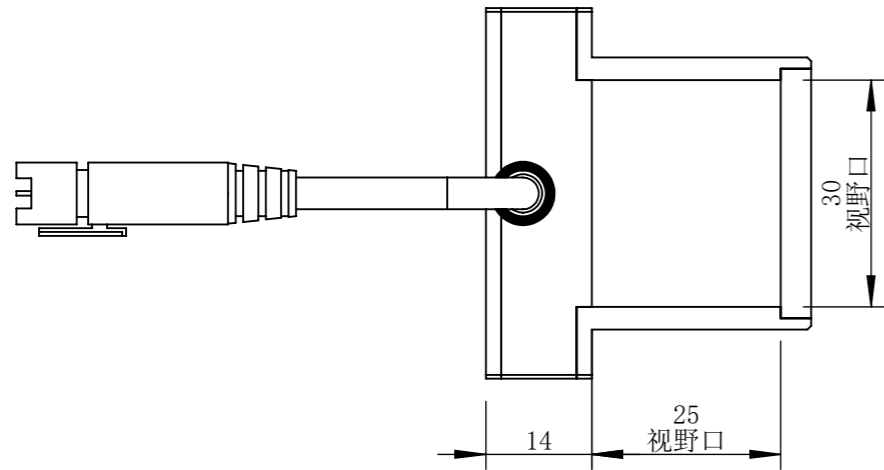

COL030025W-C24-S-T1

零件图号	COL030025W-C24-S-T1
借(通)用件登记	
描图	
描校	
旧底图总号	
底图总号	
签字	
日期	

设计	PLF	2022/3/9	图纸比例	2:2	产品型号	COL030025W-C24-S
审核	HXC	2022/3/9	当前版本	T1	公司名称	深圳市晶庆光电有限公司
批准			共 1 张 第 1 张	视图关系		
深圳市晶庆光电有限公司			2022年3月9日 17:51:38		图幅: A3	