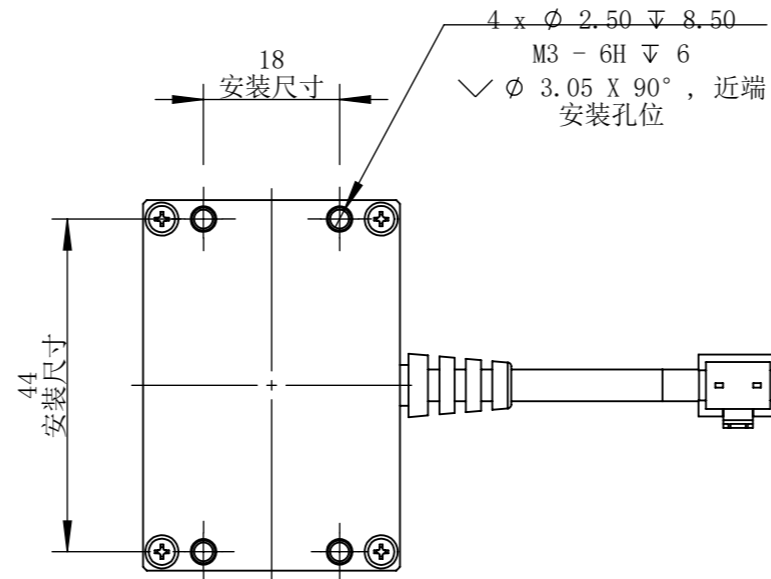

COL030025W-C24-S-T1

零件图号	COL030025W-C24-S-T1
借(通)用件登记	
描图	
描校	
旧底图总号	
底图总号	
签字	
日期	

设计	PLF	2022/3/9	图纸比例	2:2	产品型号	COL030025W-C24-S
审核	HXC	2022/3/9	当前版本	T1	公司名称	深圳市晶庆光电有限公司
批准			共 1 张 第 1 张	视图关系		
深圳市晶庆光电有限公司			2022年3月9日 17:51:38		图幅: A3	