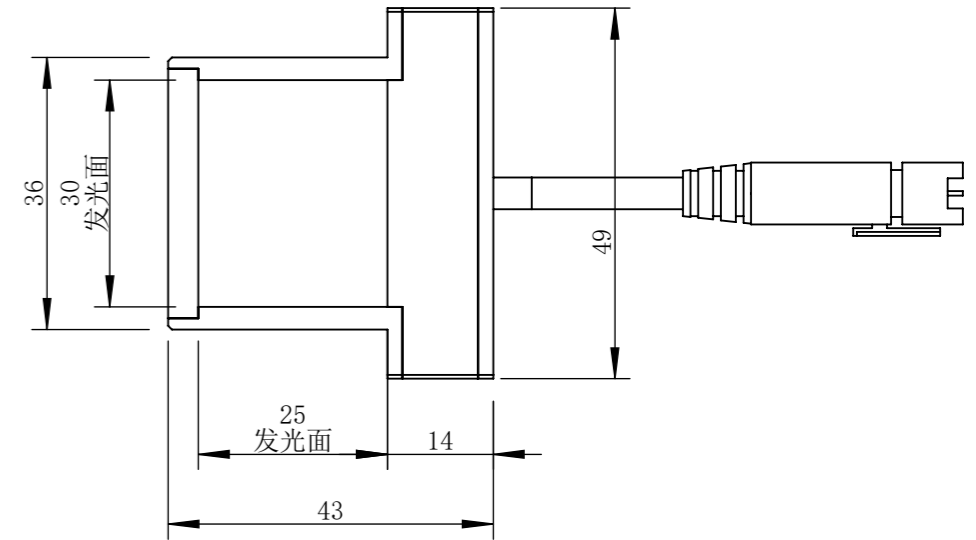

COL030025W-C24-S-T1

零件图号	COL030025W-C24-S-T1
借(通)用件登记	
描图	
描校	
旧底图总号	
底图总号	
签字	
日期	

设计	PLF	2022/3/9	图纸比例	2:2	产品型号	COL030025W-C24-S
审核	HXC	2022/3/9	当前版本	T1	公司名称	深圳市晶庆光电有限公司
批准			共 1 张 第 1 张	视图关系		
深圳市晶庆光电有限公司			2022年3月9日 17:51:38		图幅: A3	