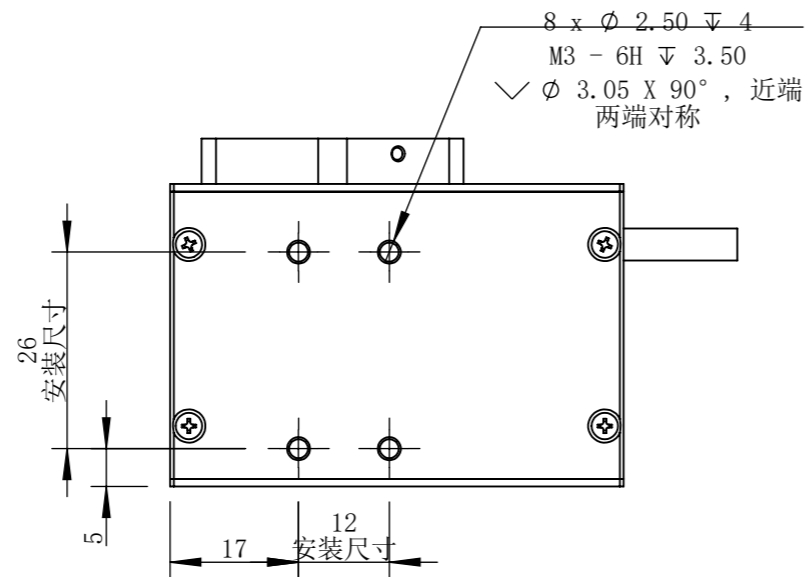

COL030030-C24-S-A1

零件图号	COL030030-C24-S-A1
借(通)用件登记	
描图	
描校	
旧底图总号	
底图总号	
签字	
日期	

设计	PLF	2022/2/26	图纸比例	1:1	产品型号	COL030030-C24-S
审核	HXC	2022/2/26	当前版本	A1	公司名称	深圳市晶庆光电有限公司
批准			共 1 张 第 1 张	视图关系		
深圳市晶庆光电有限公司			2022年2月26日 14:36:24		图幅: A3	