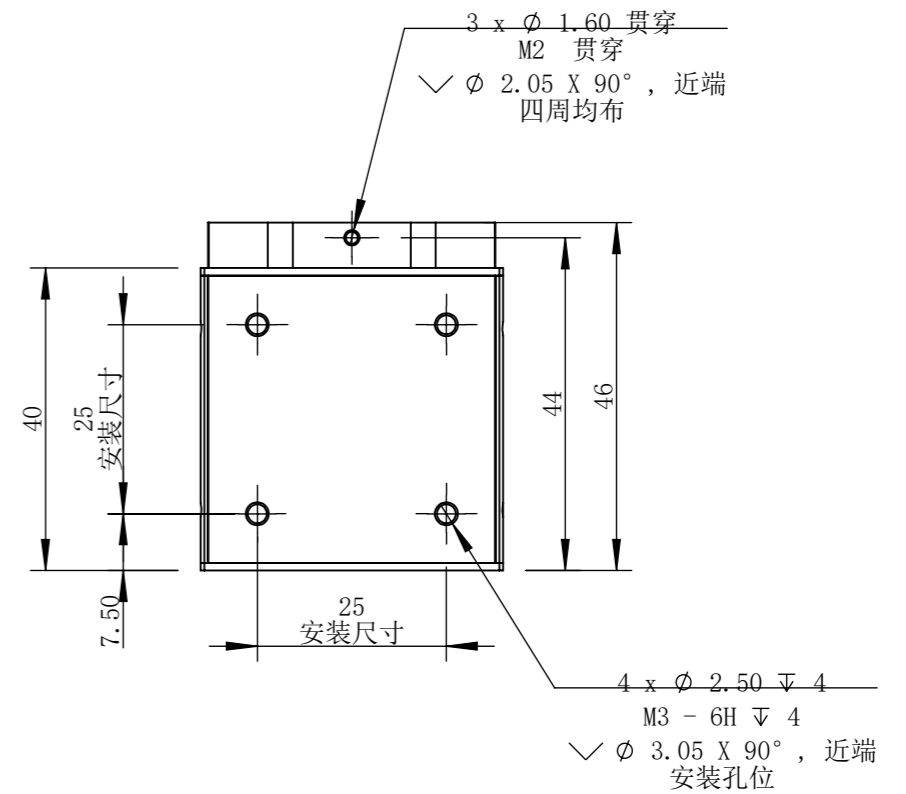

COL030030-C24-S-A1

零件图号	COL030030-C24-S-A1
借(通)用件登记	
描图	
描校	
旧底图总号	
底图总号	
签字	
日期	

设计	PLF	2022/2/26	图纸比例	1:1	产品型号	COL030030-C24-S
审核	HXC	2022/2/26	当前版本	A1	公司名称	深圳市晶庆光电有限公司
批准			共 1 张 第 1 张	视图关系		
深圳市晶庆光电有限公司			2022年2月26日 14:36:24		图幅: A3	