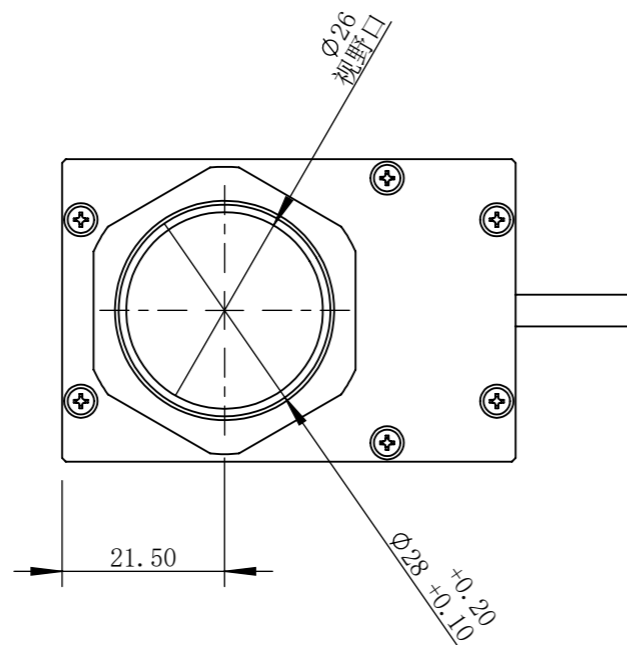

COL030030-C24-S-A1

零件图号	COL030030-C24-S-A1
借(通)用件登记	
描图	
描校	
旧底图总号	
底图总号	
签字	
日期	

设计	PLF	2022/2/26	图纸比例	1:1	产品型号	COL030030-C24-S
审核	HXC	2022/2/26	当前版本	A1	公司名称	深圳市晶庆光电有限公司
批准			共 1 张 第 1 张	视图关系		
深圳市晶庆光电有限公司			2022年2月26日 14:36:24		图幅: A3	