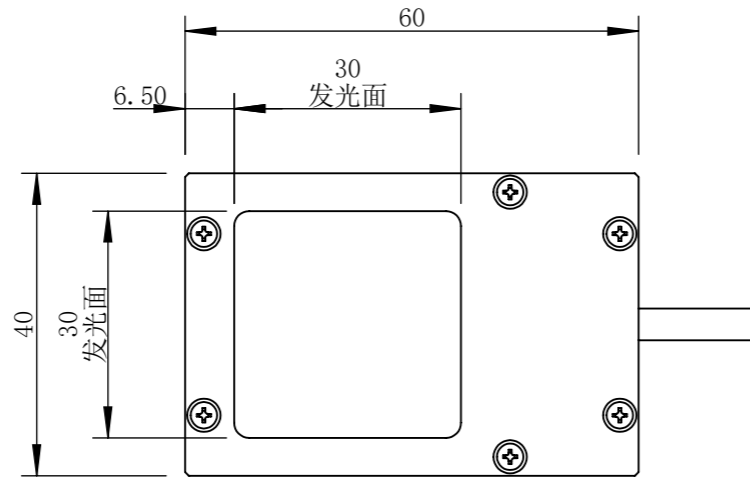

COL030030-C24-S-A1

零件图号	COL030030-C24-S-A1
借(通)用件登记	
描图	
描校	
旧底图总号	
底图总号	
签字	
日期	

设计	PLF	2022/2/26	图纸比例	1:1	产品型号	COL030030-C24-S
审核	HXC	2022/2/26	当前版本	A1	公司名称	深圳市晶庆光电有限公司
批准			共 1 张 第 1 张	视图关系		
深圳市晶庆光电有限公司			2022年2月26日 14:36:24		图幅: A3	