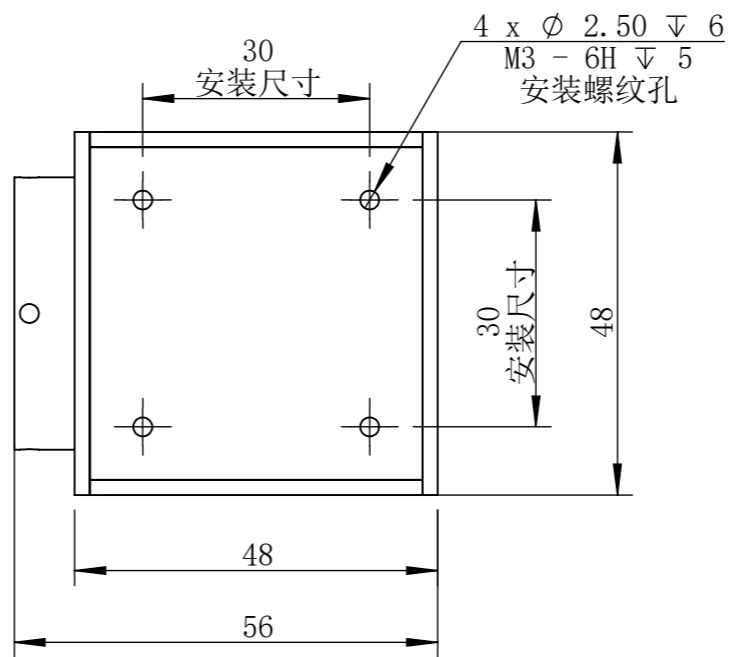

COL4040T1C-MZ01

零件图号
借(通)用件登记
描图
描校
旧底图总号
底图总号
签字
日期

COL4040T1C-MZ01			图纸比例	1:1	产品型号	COL4040-C24-S
设计绘图	ZQY	2020/5/8	当前版本	T1	公司名称	深圳市晶庆光电有限公司
审核批准	HXC	2020/5/8	质量 (kg)	0.16	视图关系	
深圳市晶庆光电有限公司			2020/5/8		图幅: A3	