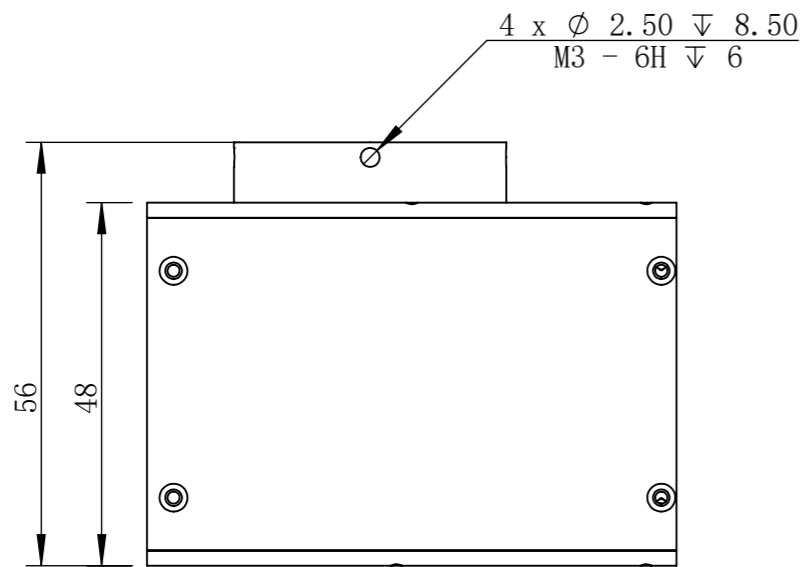

COL4040T1C-MZ01

零件图号
借(通)用件登记
描图
描校
旧底图总号
底图总号
签字
日期

COL4040T1C-MZ01			图纸比例	1:1	产品型号	COL4040-C24-S
设计绘图	ZQY	2020/5/8	当前版本	T1	公司名称	深圳市晶庆光电有限公司
审核批准	HXC	2020/5/8	质量 (kg)	0.16	视图关系	
深圳市晶庆光电有限公司			2020/5/8		图幅: A3	