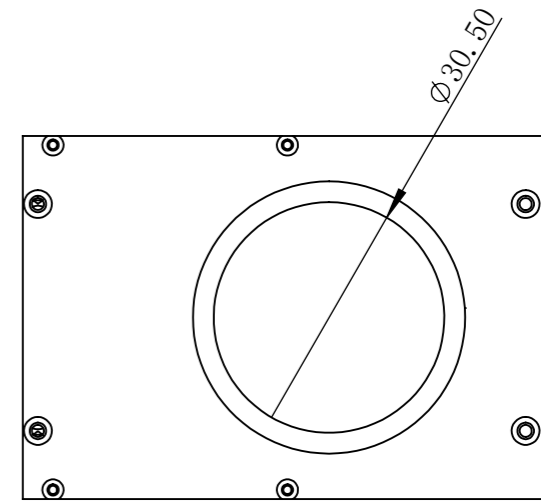

COL4040T1C-MZ01

零件图号
借(通)用件登记
描图
描校
旧底图总号
底图总号
签字
日期

COL4040T1C-MZ01			图纸比例	1:1	产品型号	COL4040-C24-S
设计绘图	ZQY	2020/5/8	当前版本	T1	公司名称	深圳市晶庆光电有限公司
审核批准	HXC	2020/5/8	质量 (kg)	0.16	视图关系	
深圳市晶庆光电有限公司			2020/5/8		图幅: A3	