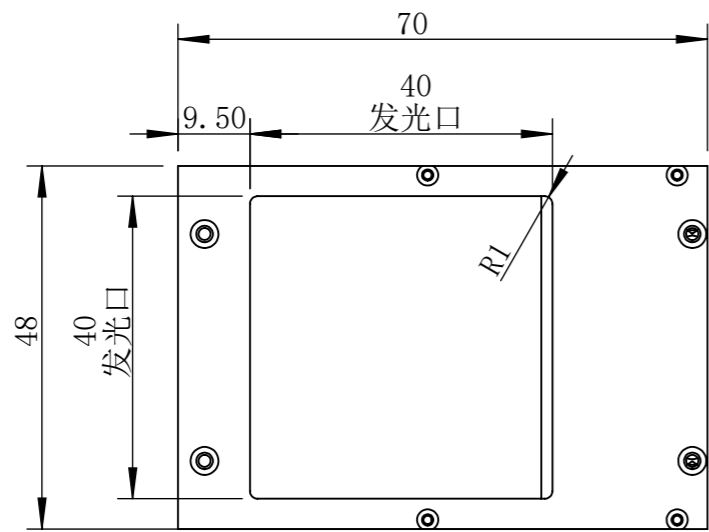

COL4040T1C-MZ01

零件图号
借(通)用件登记
描图
描校
旧底图总号
底图总号
签字
日期

COL4040T1C-MZ01			图纸比例	1:1	产品型号	COL4040-C24-S
设计绘图	ZQY	2020/5/8	当前版本	T1	公司名称	深圳市晶庆光电有限公司
审核批准	HXC	2020/5/8	质量 (kg)	0.16	视图关系	
深圳市晶庆光电有限公司			2020/5/8		图幅: A3	