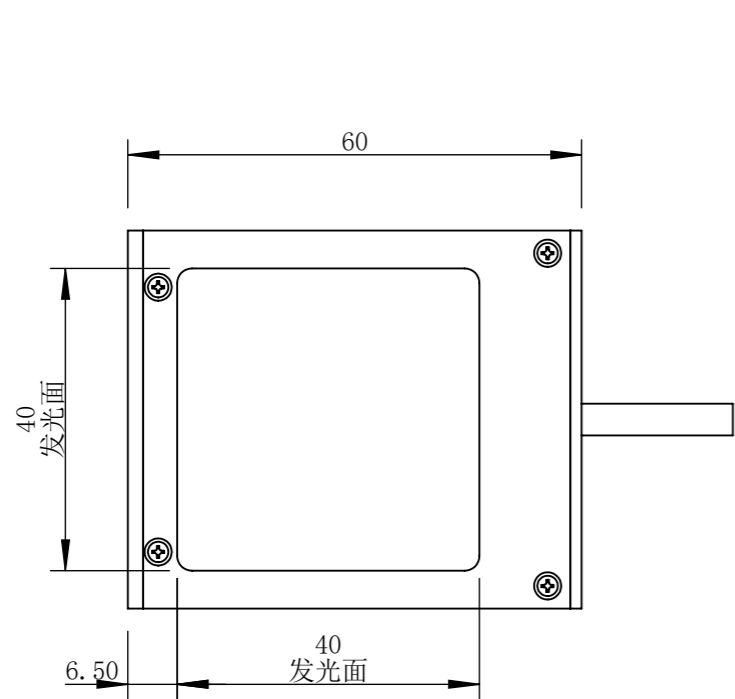

COL040040-C24-S-T5

零件图号	COL040040-C24-S-T5
借(通)用件登记	
描图	
描校	
旧底图总号	
底图总号	
签字	
日期	

设计	PLF	2022/1/18	图纸比例	1:1	产品型号	COL040040-C24-S
审核	HXC	2022/1/18	当前版本	T5	公司名称	深圳市晶庆光电有限公司
批准			共 1 张 第 1 张	视图关系		
深圳市晶庆光电有限公司			2022年1月18日 8:58:47		图幅: A3	