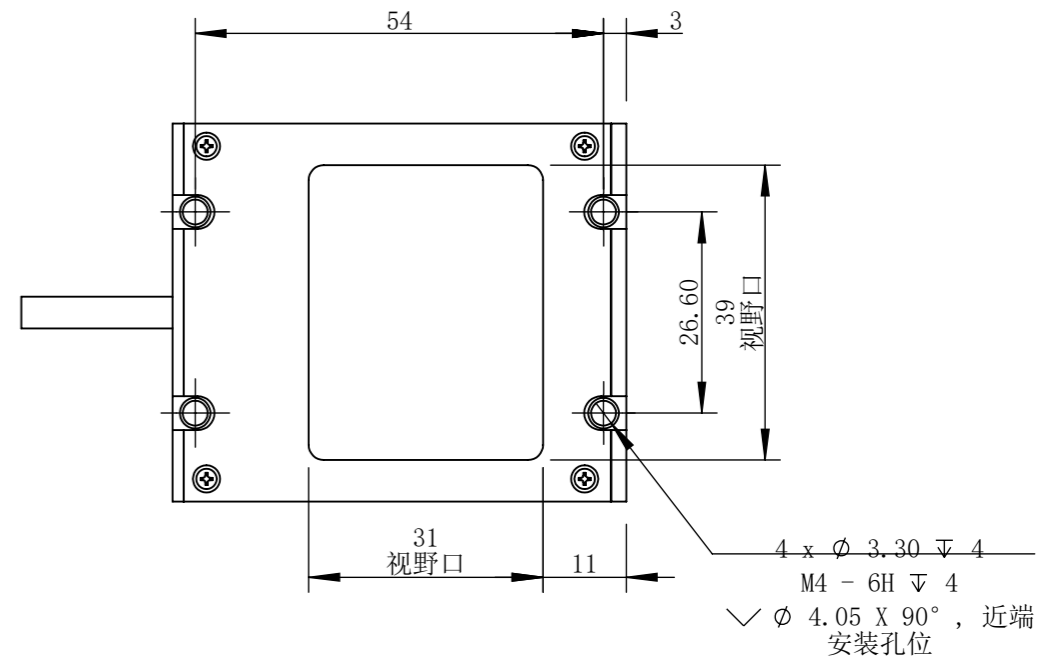

COL040040-C24-S-T5

零件图号	COL040040-C24-S-T5
借(通)用件登记	
描图	
描校	
旧底图总号	
底图总号	
签字	
日期	

设计	PLF	2022/1/18	图纸比例	1:1	产品型号	COL040040-C24-S
审核	HXC	2022/1/18	当前版本	T5	公司名称	深圳市晶庆光电有限公司
批准			共 1 张 第 1 张	视图关系		
深圳市晶庆光电有限公司			2022年1月18日 8:58:47		图幅: A3	