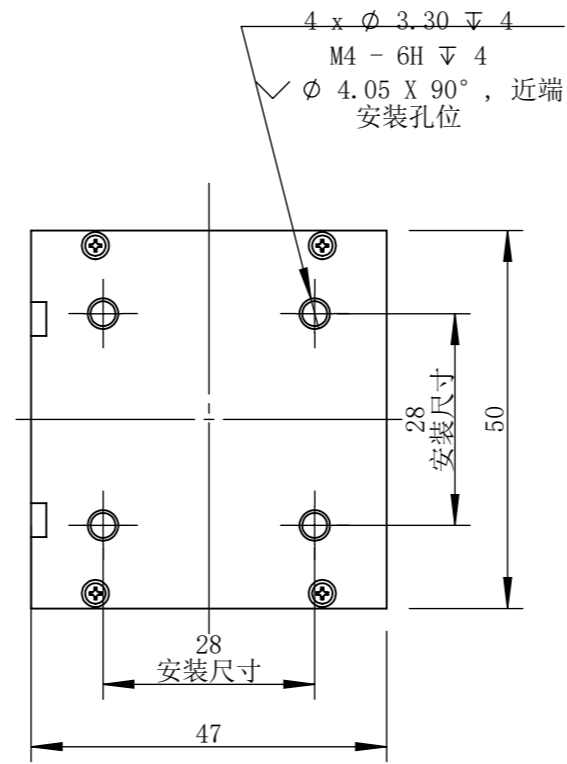

COL040040-C24-S-T5

零件图号	COL040040-C24-S-T5
借(通)用件登记	
描图	
描校	
旧底图总号	
底图总号	
签字	
日期	

设计	PLF	2022/1/18	图纸比例	1:1	产品型号	COL040040-C24-S
审核	HXC	2022/1/18	当前版本	T5	公司名称	深圳市晶庆光电有限公司
批准			共 1 张 第 1 张	视图关系		
深圳市晶庆光电有限公司			2022年1月18日 8:58:47		图幅: A3	