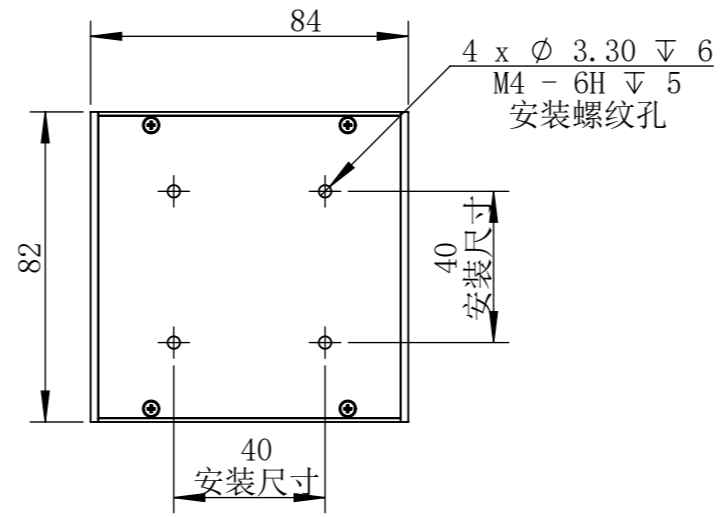

COL7070A1C-MZ01

零件图号	
借(通)用件登记	
描图	
描校	
旧底图总号	
底图总号	
签字	
日期	

COL7070A1C-MZ01			图纸比例	1:2	产品型号	COL7070-C24-S
设计绘图	C Z	2019-08-07	当前版本	A1	公司名称	深圳市晶庆光电有限公司
审核批准	LGX	2019-08-07	质量 (kg)	0.59	视图关系	
深圳市晶庆光电有限公司			2019-08-07		图幅: A3	