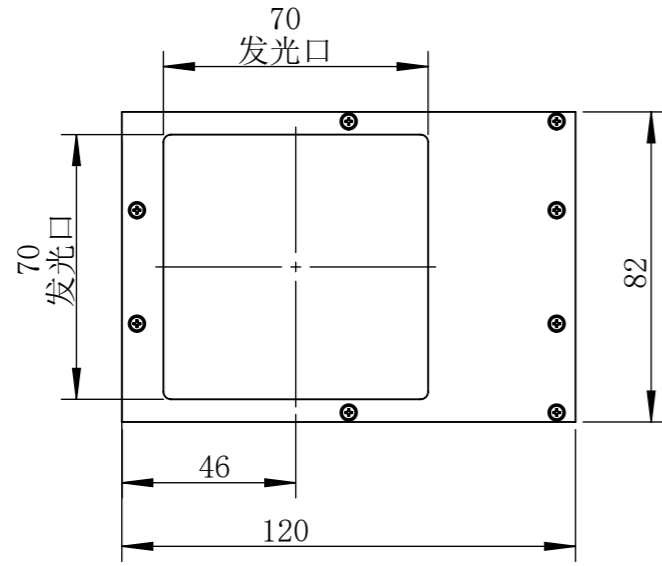

COL7070A1C-MZ01

零件图号	
借(通)用件登记	
描图	
描校	
旧底图总号	
底图总号	
签字	
日期	

COL7070A1C-MZ01			图纸比例	1:2	产品型号	COL7070-C24-S
设计绘图	C Z	2019-08-07	当前版本	A1	公司名称	深圳市晶庆光电有限公司
审核批准	LGX	2019-08-07	质量 (kg)	0.59	视图关系	
深圳市晶庆光电有限公司			2019-08-07		图幅: A3	