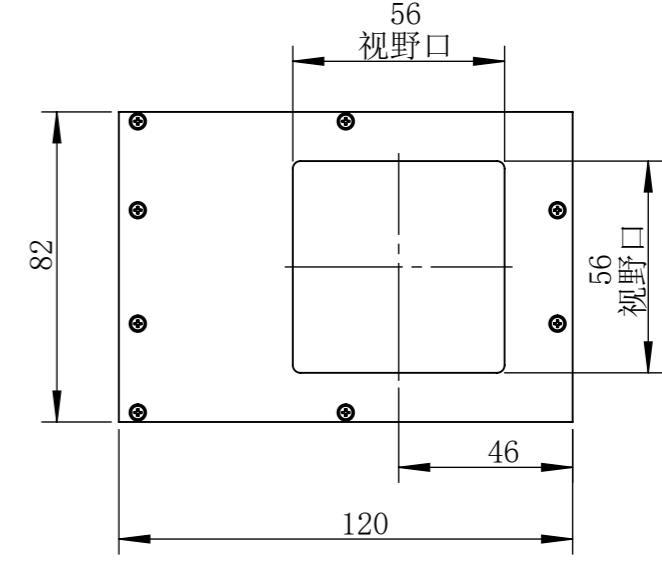

COL7070A1C-MZ01

零件图号	
借(通)用件登记	
描图	
描校	
旧底图总号	
底图总号	
签字	
日期	

COL7070A1C-MZ01			图纸比例	1:2	产品型号	COL7070-C24-S
设计绘图	C Z	2019-08-07	当前版本	A1	公司名称	深圳市晶庆光电有限公司
审核批准	LGX	2019-08-07	质量 (kg)	0.59	视图关系	
深圳市晶庆光电有限公司			2019-08-07		图幅: A3	