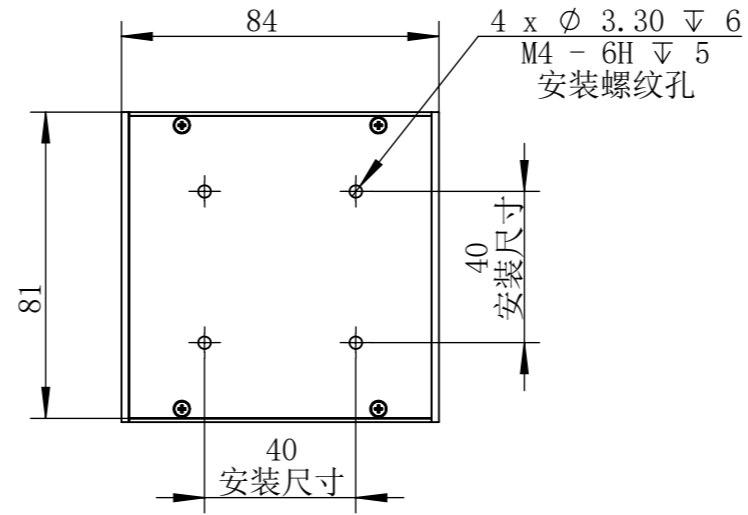

COL7070WA1C-MZ01

零件图号	
借(通)用件登记	
描图	
描校	
旧底图总号	
底图总号	
签字	
日期	

COL7070WA1C-MZ01			图纸比例	1:2	产品型号	COL7070W-C24-S
设计绘图	C Z	2020/3/17	当前版本	B1	公司名称	深圳市晶庆光电有限公司
审核批准	LGX	2020/3/17	质量 (kg)	0.58	视图关系	
深圳市晶庆光电有限公司			2020/3/17		图幅: A3	