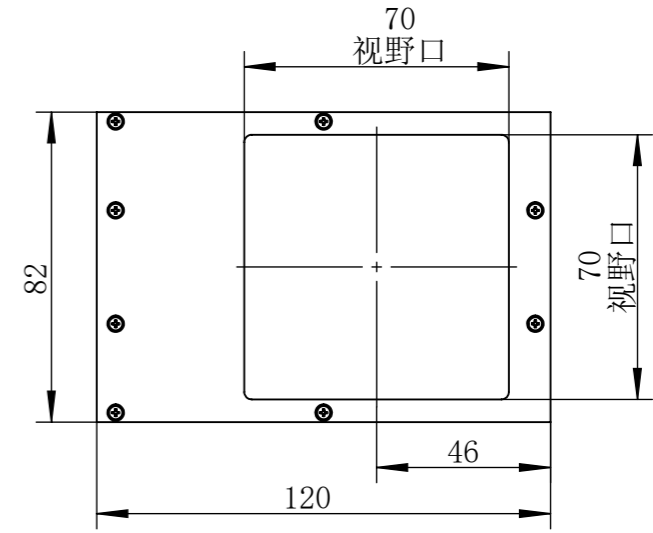

COL7070WA1C-MZ01

零件图号	
借(通)用件登记	
描图	
描校	
旧底图总号	
底图总号	
签字	
日期	

COL7070WA1C-MZ01			图纸比例	1:2	产品型号	COL7070W-C24-S
设计绘图	C Z	2020/3/17	当前版本	B1	公司名称	深圳市晶庆光电有限公司
审核批准	LGX	2020/3/17	质量 (kg)	0.58	视图关系	
深圳市晶庆光电有限公司			2020/3/17		图幅: A3	