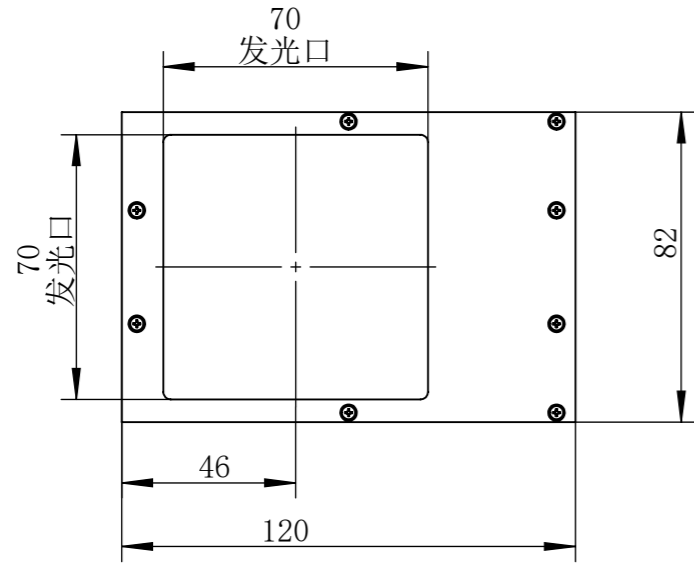

COL7070WA1C-MZ01

零件图号	
借(通)用件登记	
描图	
描校	
旧底图总号	
底图总号	
签字	
日期	

COL7070WA1C-MZ01			图纸比例	1:2	产品型号	COL7070W-C24-S
设计绘图	C Z	2020/3/17	当前版本	B1	公司名称	深圳市晶庆光电有限公司
审核批准	LGX	2020/3/17	质量 (kg)	0.58	视图关系	
深圳市晶庆光电有限公司			2020/3/17		图幅: A3	