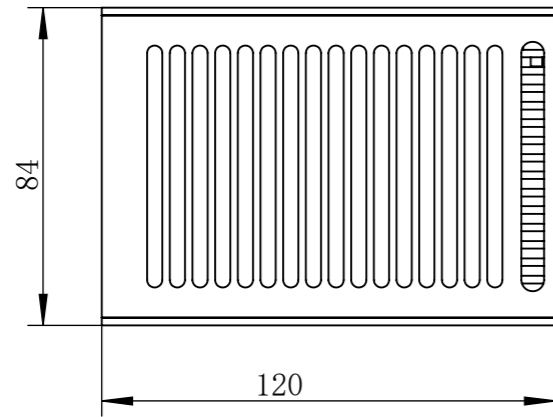

COL7070WA1C-MZ01

零件图号	
借(通)用件登记	
描图	
描校	
旧底图总号	
底图总号	
签字	
日期	

COL7070WA1C-MZ01			图纸比例	1:2	产品型号	COL7070W-C24-S
设计绘图	C Z	2020/3/17	当前版本	B1	公司名称	深圳市晶庆光电有限公司
审核批准	LGX	2020/3/17	质量 (kg)	0.58	视图关系	
深圳市晶庆光电有限公司			2020/3/17		图幅: A3	