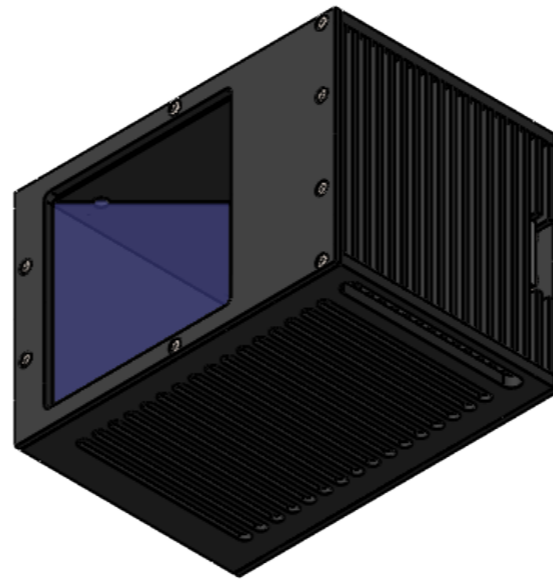

COL7070WA1C-MZ01

零件图号	
借(通)用件登记	
描图	
描校	
旧底图总号	
底图总号	
签字	
日期	

COL7070WA1C-MZ01			图纸比例	1:2	产品型号	COL7070W-C24-S
设计绘图	C Z	2020/3/17	当前版本	B1	公司名称	深圳市晶庆光电有限公司
审核批准	LGX	2020/3/17	质量 (kg)	0.58	视图关系	
深圳市晶庆光电有限公司			2020/3/17		图幅: A3	