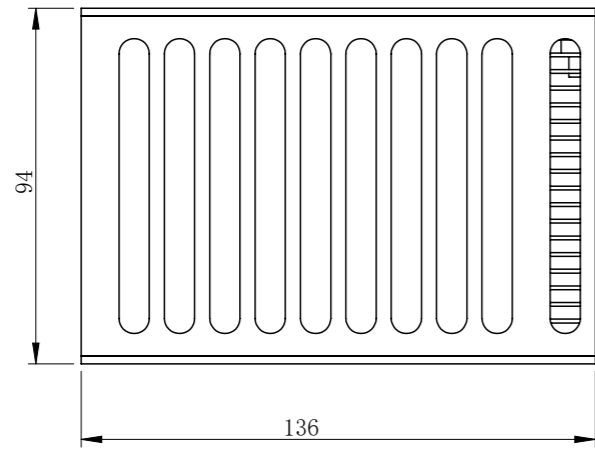

COL8080WA1C-MZ01

零件图号
借(通)用件登记
描图
描校
旧底图总号
底图总号
签字
日期

COL8080WA1C-MZ01			图纸比例	1:2	产品型号	COL8080W-C24-S
设计绘图	C Z	2020/3/17	当前版本	WA1	公司名称	深圳市晶庆光电有限公司
审核批准	ZQY	2020/3/17	质量 (kg)	0.75	视图关系	
深圳市晶庆光电有限公司			2020/3/17		图幅: A3	