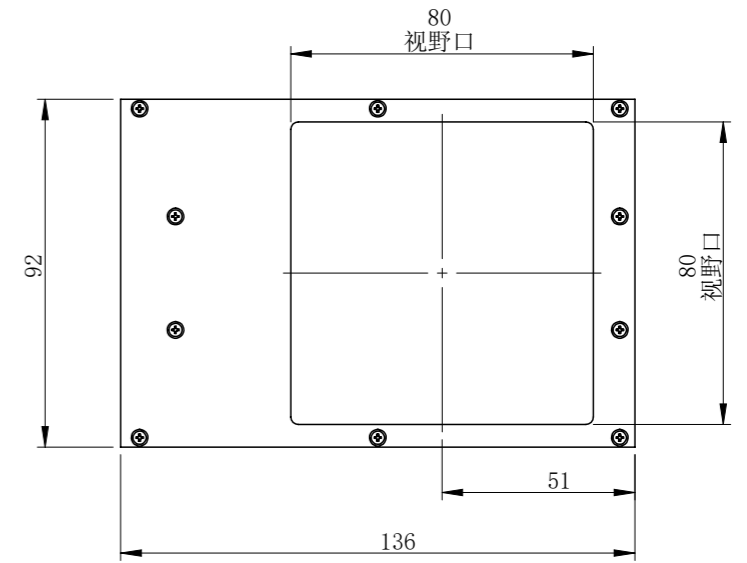

COL8080WA1C-MZ01

零件图号
借(通)用件登记
描图
描校
旧底图总号
底图总号
签字
日期

COL8080WA1C-MZ01			图纸比例	1:2	产品型号	COL8080W-C24-S
设计绘图	C Z	2020/3/17	当前版本	WA1	公司名称	深圳市晶庆光电有限公司
审核批准	ZQY	2020/3/17	质量 (kg)	0.75	视图关系	
深圳市晶庆光电有限公司			2020/3/17		图幅: A3	