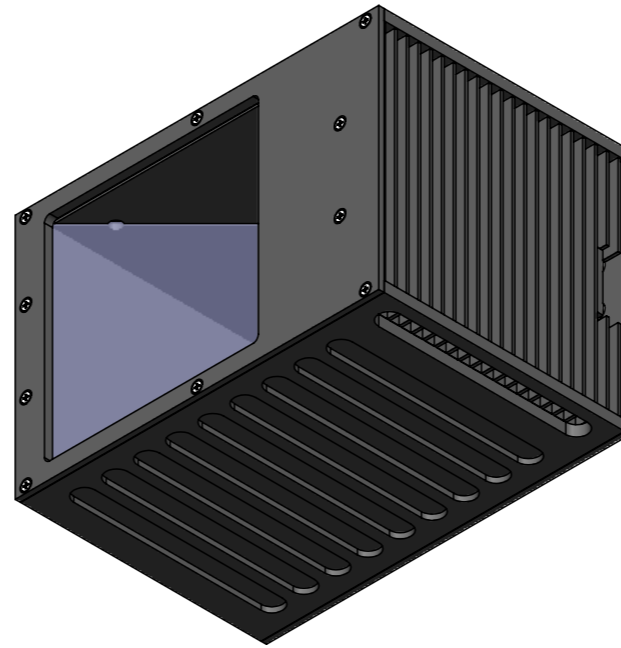

COL8080WA1C-MZ01

零件图号
借(通)用件登记
描图
描校
旧底图总号
底图总号
签字
日期

COL8080WA1C-MZ01			图纸比例	1:2	产品型号	COL8080W-C24-S
设计绘图	C Z	2020/3/17	当前版本	WA1	公司名称	深圳市晶庆光电有限公司
审核批准	ZQY	2020/3/17	质量 (kg)	0.75	视图关系	
深圳市晶庆光电有限公司			2020/3/17		图幅: A3	