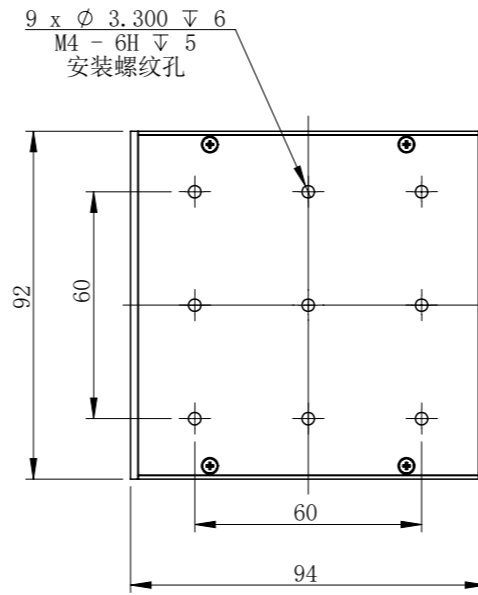

COL8080WA1C-MZ01

零件图号
借(通)用件登记
描图
描校
旧底图总号
底图总号
签字
日期

COL8080WA1C-MZ01			图纸比例	1:2	产品型号	COL8080W-C24-S
设计绘图	C Z	2020/3/17	当前版本	WA1	公司名称	深圳市晶庆光电有限公司
审核批准	ZQY	2020/3/17	质量 (kg)	0.75	视图关系	
深圳市晶庆光电有限公司			2020/3/17		图幅: A3	