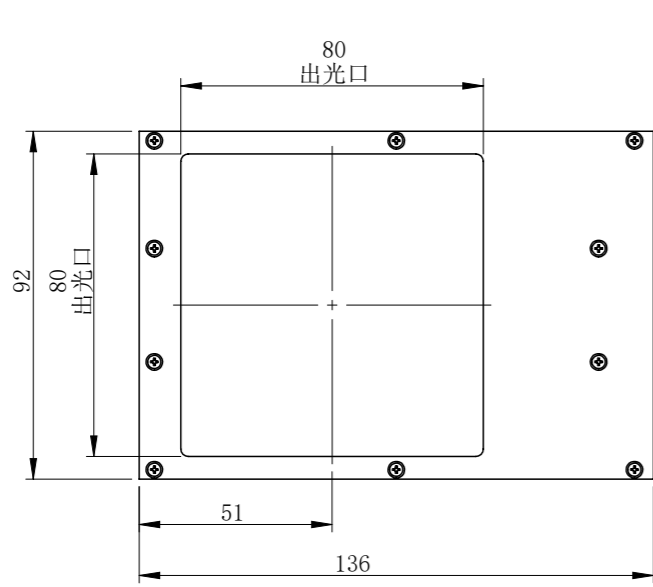

COL8080WA1C-MZ01

零件图号
借(通)用件登记
描图
描校
旧底图总号
底图总号
签字
日期

COL8080WA1C-MZ01			图纸比例	1:2	产品型号	COL8080W-C24-S
设计绘图	C Z	2020/3/17	当前版本	WA1	公司名称	深圳市晶庆光电有限公司
审核批准	ZQY	2020/3/17	质量 (kg)	0.75	视图关系	
深圳市晶庆光电有限公司			2020/3/17		图幅: A3	