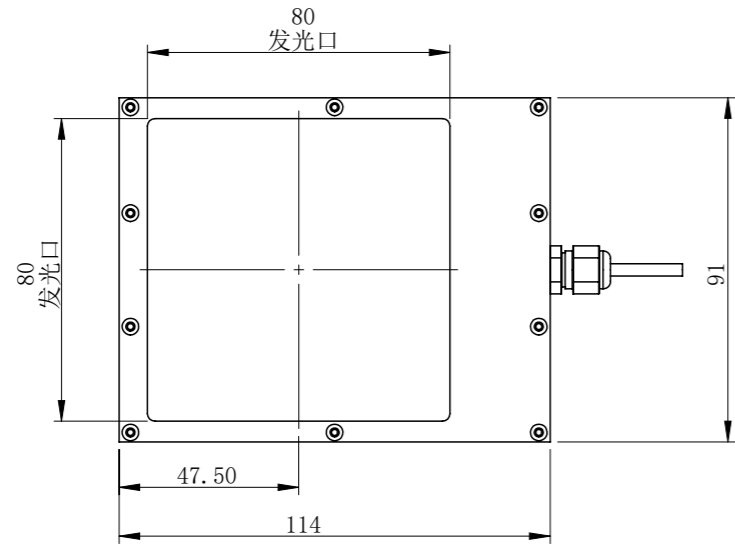

COL8080WT1C-MZ01

零件图号	
借(通)用件登记	
描图	
描校	
旧底图总号	
底图总号	
签字	
日期	

COL8080WT1C-MZ01			图纸比例	1:2	产品型号	COL8080W-C24-S
设计绘图	C Z	2020/3/17	当前版本	T1	公司名称	深圳市晶庆光电有限公司
审核批准	ZQY	2020/3/17	质量 (kg)	0.54	视图关系	
深圳市晶庆光电有限公司			2020/3/17		图幅: A3	