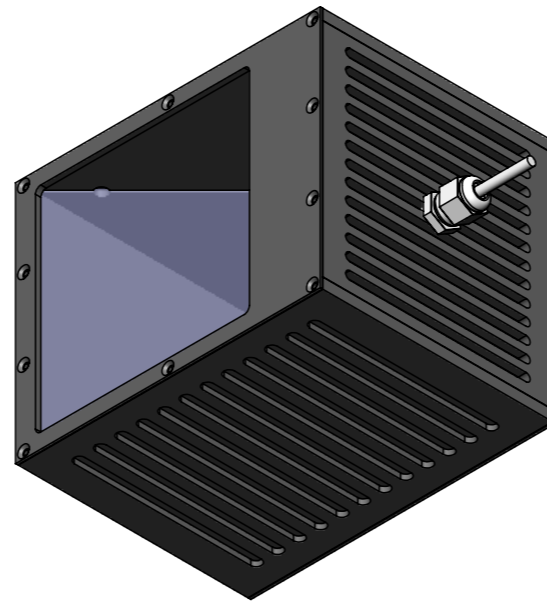

COL8080WT1C-MZ01

零件图号	
借(通)用件登记	
描图	
描校	
旧底图总号	
底图总号	
签字	
日期	

COL8080WT1C-MZ01			图纸比例	1:2	产品型号	COL8080W-C24-S
设计绘图	C Z	2020/3/17	当前版本	T1	公司名称	深圳市晶庆光电有限公司
审核批准	ZQY	2020/3/17	质量 (kg)	0.54	视图关系	
深圳市晶庆光电有限公司			2020/3/17		图幅: A3	