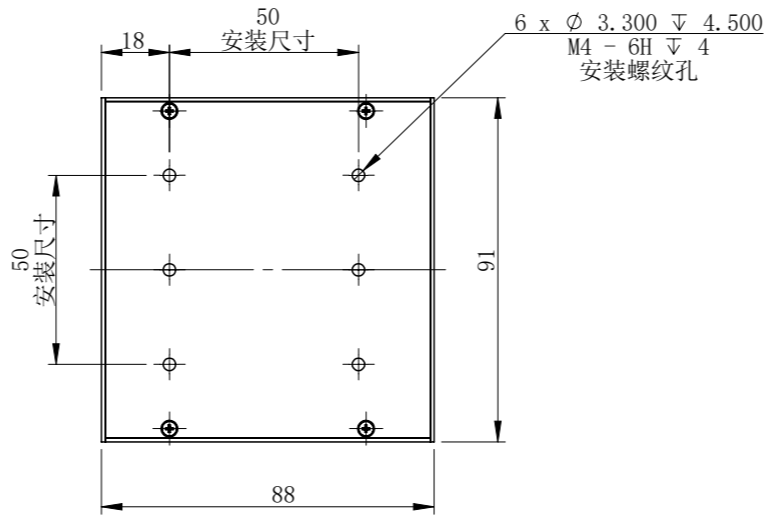

COL8080WT1C-MZ01

零件图号	
借(通)用件登记	
描图	
描校	
旧底图总号	
底图总号	
签字	
日期	

COL8080WT1C-MZ01			图纸比例	1:2	产品型号	COL8080W-C24-S
设计绘图	C Z	2020/3/17	当前版本	T1	公司名称	深圳市晶庆光电有限公司
审核批准	ZQY	2020/3/17	质量 (kg)	0.54	视图关系	
深圳市晶庆光电有限公司			2020/3/17		图幅: A3	