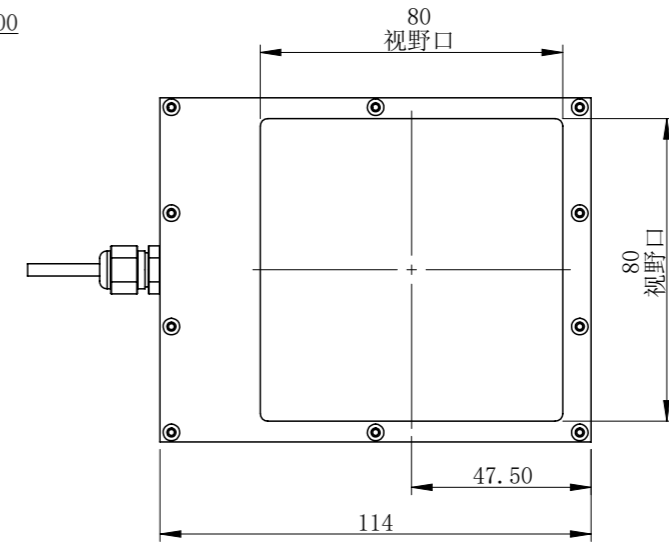

COL8080WT1C-MZ01

零件图号	
借(通)用件登记	
描图	
描校	
旧底图总号	
底图总号	
签字	
日期	

COL8080WT1C-MZ01			图纸比例	1:2	产品型号	COL8080W-C24-S
设计绘图	C Z	2020/3/17	当前版本	T1	公司名称	深圳市晶庆光电有限公司
审核批准	ZQY	2020/3/17	质量 (kg)	0.54	视图关系	
深圳市晶庆光电有限公司			2020/3/17		图幅: A3	