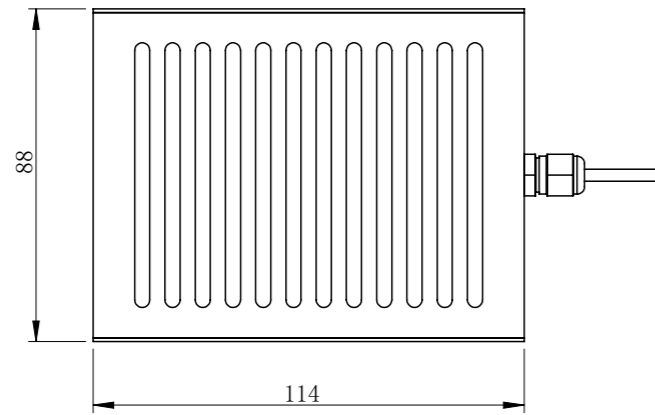

COL8080WT1C-MZ01

零件图号	
借(通)用件登记	
描图	
描校	
旧底图总号	
底图总号	
签字	
日期	

COL8080WT1C-MZ01			图纸比例	1:2	产品型号	COL8080W-C24-S
设计绘图	C Z	2020/3/17	当前版本	T1	公司名称	深圳市晶庆光电有限公司
审核批准	ZQY	2020/3/17	质量 (kg)	0.54	视图关系	
深圳市晶庆光电有限公司			2020/3/17		图幅: A3	