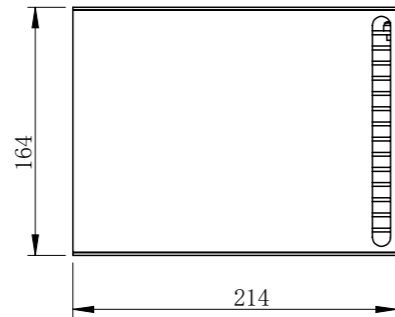

COL150150WA1C-MZ01

零件图号	
借(通)用件登记	
描图	
描校	
旧底图总号	
底图总号	
签字	
日期	

COL150150WA1C-MZ01			图纸比例	1:5	产品型号	COL150150W-C24-S
设计绘图	C Z	2021/11/5	当前版本	WA1	公司名称	深圳市晶庆光电有限公司
审核批准	ZQY	2021/11/5	质量 (kg)	2.58	视图关系	
深圳市晶庆光电有限公司			2021/11/5		图幅: A3	