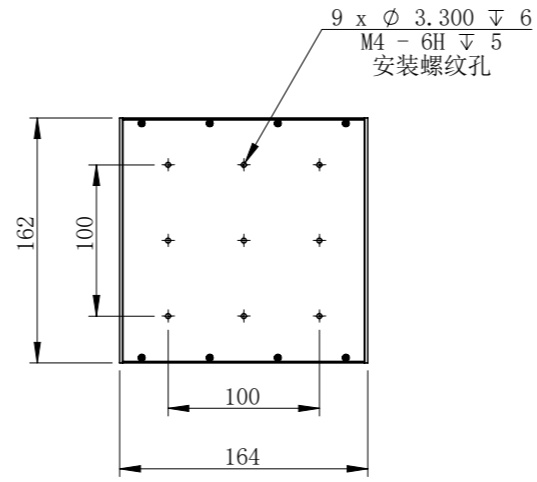

COL150150WA1C-MZ01

零件图号	
借(通)用件登记	
描图	
描校	
旧底图总号	
底图总号	
签字	
日期	

COL150150WA1C-MZ01			图纸比例	1:5	产品型号	COL150150W-C24-S
设计绘图	C Z	2021/11/5	当前版本	WA1	公司名称	深圳市晶庆光电有限公司
审核批准	ZQY	2021/11/5	质量 (kg)	2.58	视图关系	
深圳市晶庆光电有限公司			2021/11/5		图幅: A3	