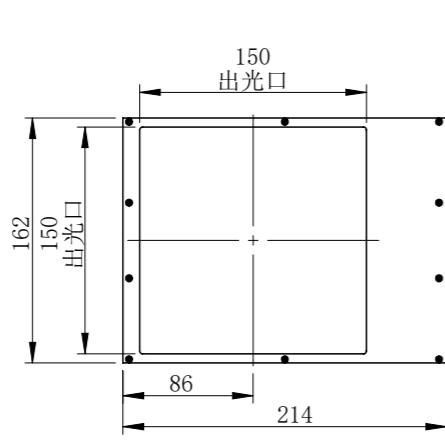

COL150150WA1C-MZ01

零件图号	
借(通)用件登记	
描图	
描校	
旧底图总号	
底图总号	
签字	
日期	

COL150150WA1C-MZ01			图纸比例	1:5	产品型号	COL150150W-C24-S
设计绘图	C Z	2021/11/5	当前版本	WA1	公司名称	深圳市晶庆光电有限公司
审核批准	ZQY	2021/11/5	质量 (kg)	2.58	视图关系	
深圳市晶庆光电有限公司			2021/11/5		图幅: A3	