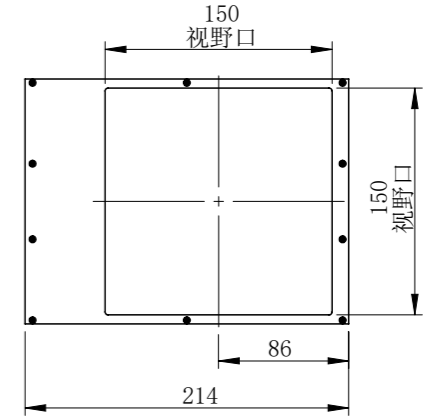

COL150150WA1C-MZ01

零件图号	
借(通)用件登记	
描图	
描校	
旧底图总号	
底图总号	
签字	
日期	

COL150150WA1C-MZ01			图纸比例	1:5	产品型号	COL150150W-C24-S
设计绘图	C Z	2021/11/5	当前版本	WA1	公司名称	深圳市晶庆光电有限公司
审核批准	ZQY	2021/11/5	质量 (kg)	2.58	视图关系	
深圳市晶庆光电有限公司			2021/11/5		图幅: A3	