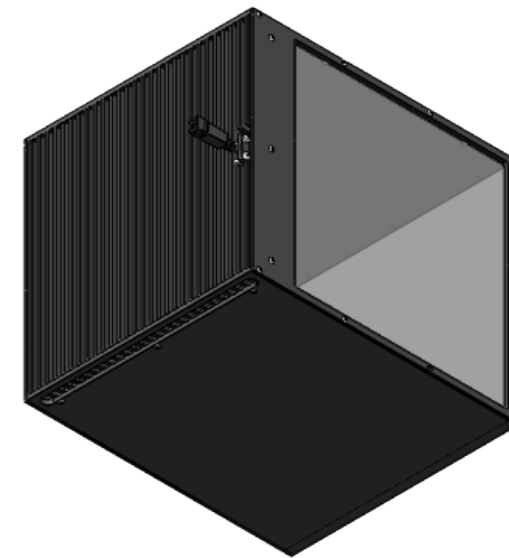

COL200200W-C24-S-A1

零件图号	COL200200W-C24-S-A1
借(通)用件登记	
描图	
描校	
旧底图总号	
底图总号	
签字	
日期	

设计	PLF	2021/10/29	图纸比例	1:3.5	产品型号	COL200200W-C24-S
审核	HXC	2021/10/29	当前版本	A1	公司名称	深圳市晶庆光电有限公司
批准			共 1 张 第 1 张	视图关系		
深圳市晶庆光电有限公司			2021年10月29日 17:32:47		图幅: A3	