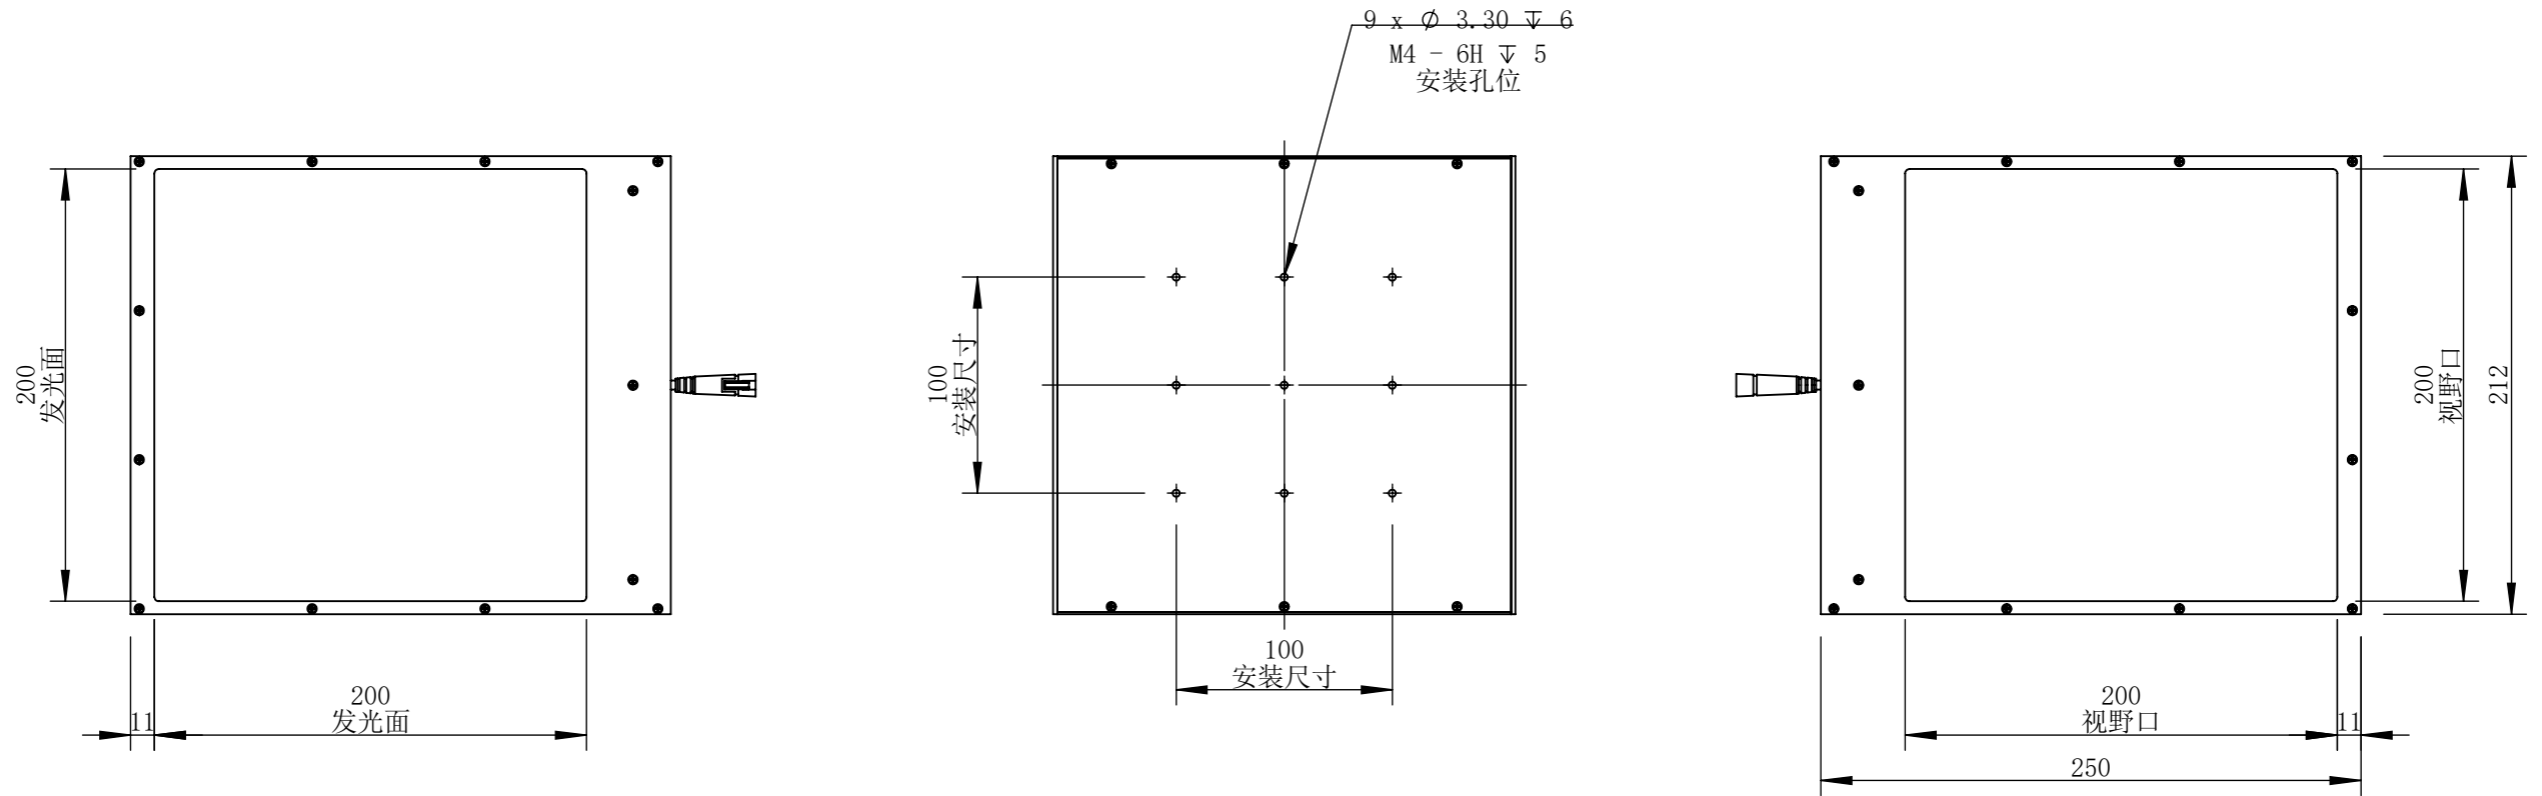

COL200200W-C24-S-A1

零件图号	COL200200W-C24-S-A1
借(通)用件登记	
描图	
描校	
旧底图总号	
底图总号	
签字	
日期	

设计	PLF	2021/10/29	图纸比例	1:3.5	产品型号	COL200200W-C24-S
审核	HXC	2021/10/29	当前版本	A1	公司名称	深圳市晶庆光电有限公司
批准			共 1 张 第 1 张	视图关系		
深圳市晶庆光电有限公司			2021年10月29日 17:32:47		图幅: A3	