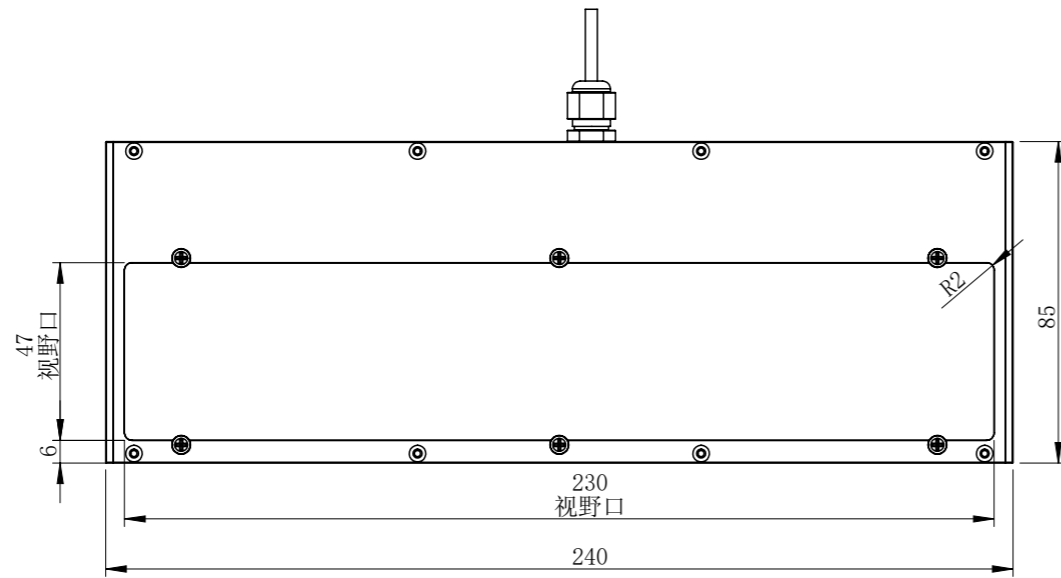

COL23047WT1C-MZ00

COL23047WT1C-MZ00			图纸比例	1:2	产品型号	COL23047WT1C-MZ00
设计绘	ZQY	2020/3/17	当前版本	T1	公司名称	深圳市晶庆光电有限公司
审核批准	CZ	2020/3/17	质量 (kg)	0.85	视图关系	
深圳市晶庆光电有限公司			2020/3/17		图幅: A3	

零件图号  
借(通)用件登记  
描图  
描校  
旧底图总号  
底图总号  
签字  
日期