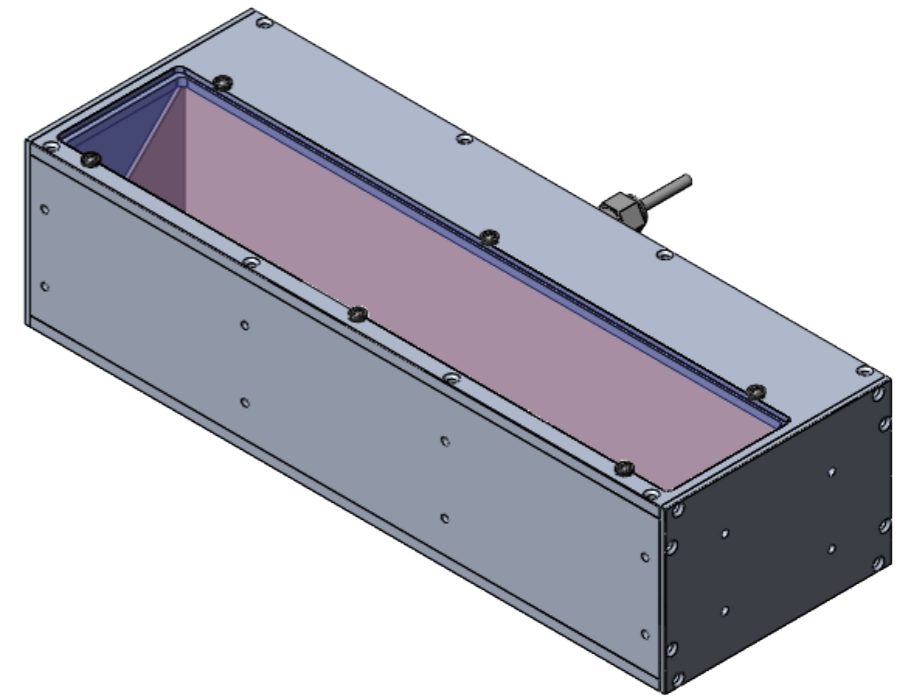

COL23047WT1C-MZ00

COL23047WT1C-MZ00			图纸比例	1:2	产品型号	COL23047WT1C-MZ00
设计绘	ZQY	2020/3/17	当前版本	T1	公司名称	深圳市晶庆光电有限公司
审核批准	CZ	2020/3/17	质量 (kg)	0.85	视图关系	
深圳市晶庆光电有限公司			2020/3/17		图幅: A3	

零件图号  
借(通)用件登记  
描图  
描校  
旧底图总号  
底图总号  
签字  
日期