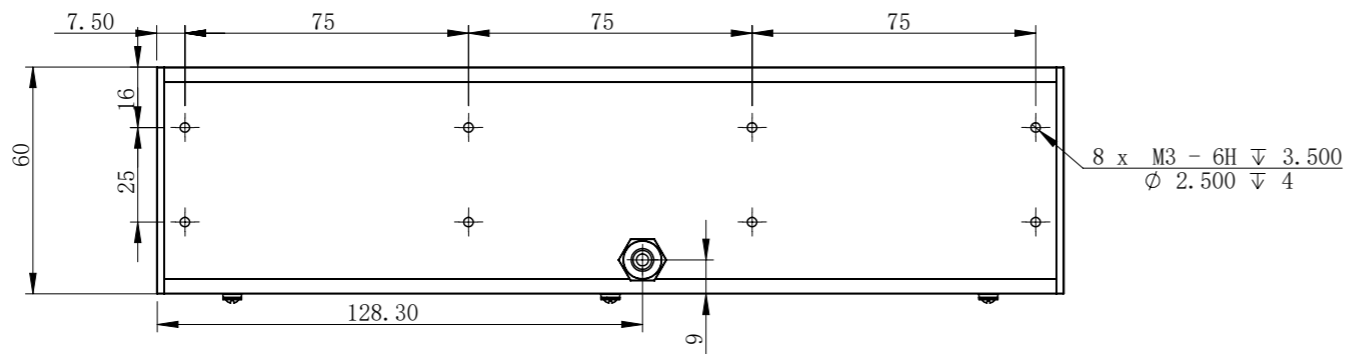

COL23047WT1C-MZ00

COL23047WT1C-MZ00			图纸比例	1:2	产品型号	COL23047WT1C-MZ00
设计绘	ZQY	2020/3/17	当前版本	T1	公司名称	深圳市晶庆光电有限公司
审核批准	CZ	2020/3/17	质量 (kg)	0.85	视图关系	
深圳市晶庆光电有限公司			2020/3/17		图幅: A3	

零件图号  
借(通)用件登记  
描图  
描校  
旧底图总号  
底图总号  
签字  
日期