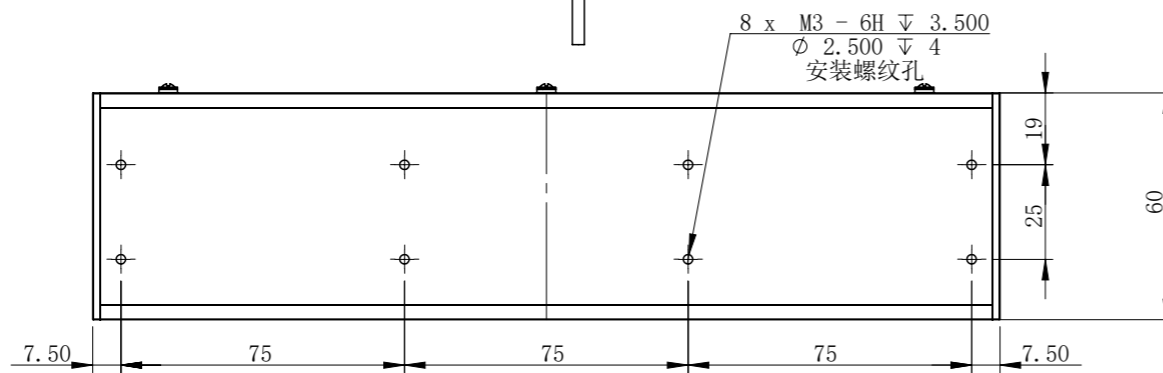

COL23047WT1C-MZ00

COL23047WT1C-MZ00			图纸比例	1:2	产品型号	COL23047WT1C-MZ00
设计绘	ZQY	2020/3/17	当前版本	T1	公司名称	深圳市晶庆光电有限公司
审核批准	CZ	2020/3/17	质量 (kg)	0.85	视图关系	
深圳市晶庆光电有限公司			2020/3/17		图幅: A3	

零件图号  
借(通)用件登记  
描图  
描校  
旧底图总号  
底图总号  
签字  
日期