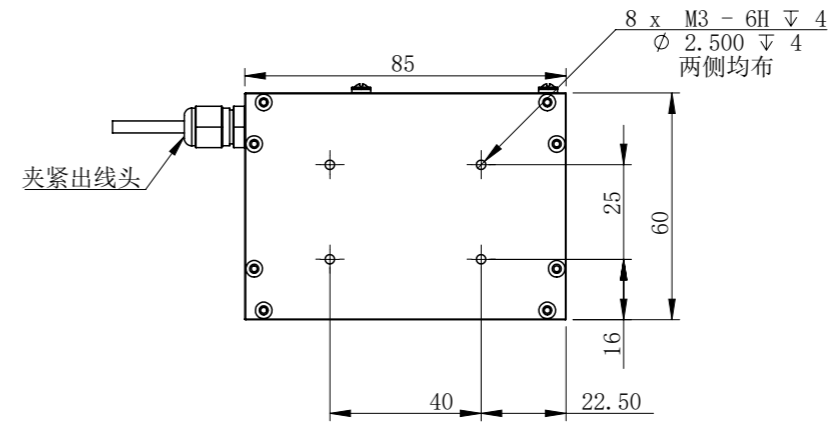

COL23047WT1C-MZ00

COL23047WT1C-MZ00			图纸比例	1:2	产品型号	COL23047WT1C-MZ00
设计绘	ZQY	2020/3/17	当前版本	T1	公司名称	深圳市晶庆光电有限公司
审核批准	CZ	2020/3/17	质量 (kg)	0.85	视图关系	
深圳市晶庆光电有限公司			2020/3/17		图幅: A3	

零件图号  
借(通)用件登记  
描图  
描校  
旧底图总号  
底图总号  
签字  
日期