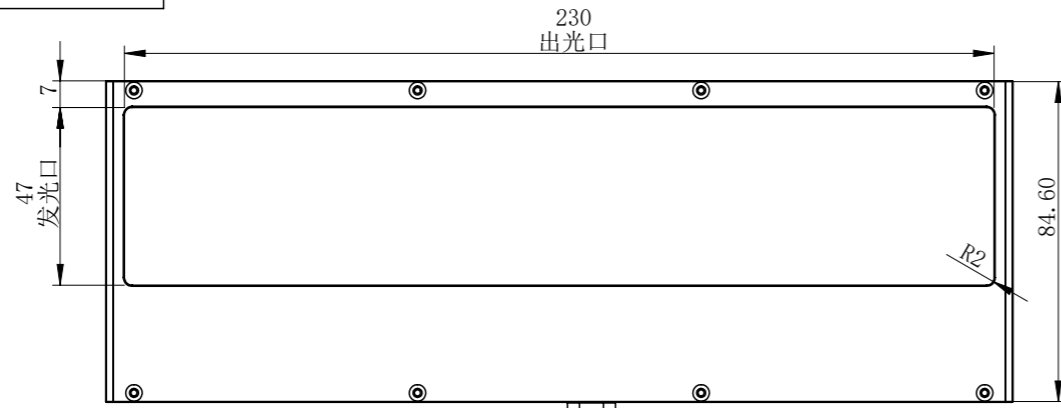

COL23047WT1C-MZ00

COL23047WT1C-MZ00			图纸比例	1:2	产品型号	COL23047WT1C-MZ00
设计绘	ZQY	2020/3/17	当前版本	T1	公司名称	深圳市晶庆光电有限公司
审核批准	CZ	2020/3/17	质量 (kg)	0.85	视图关系	
深圳市晶庆光电有限公司			2020/3/17		图幅: A3	

零件图号  
借(通)用件登记  
描图  
描校  
旧底图总号  
底图总号  
签字  
日期