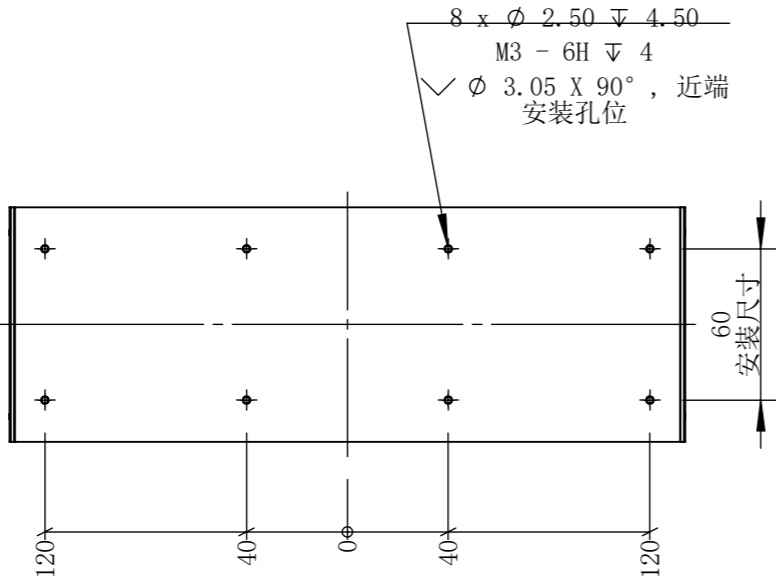

COL260080W-C24-S-T1

零件图号	COL260080W-C24-S-T1
借(通)用件登记	
描图	
描校	
旧底图总号	
底图总号	
签字	
日期	

设计	PLF	2022/9/22	图纸比例	1:3	产品型号	COL260080W-C24-S
审核	HXC	2022/9/22	当前版本	T1	公司名称	深圳市晶庆光电有限公司
批准			共 1 张 第 1 张	视图关系		
深圳市晶庆光电有限公司			2022年9月22日 14:21:24		图幅: A3	