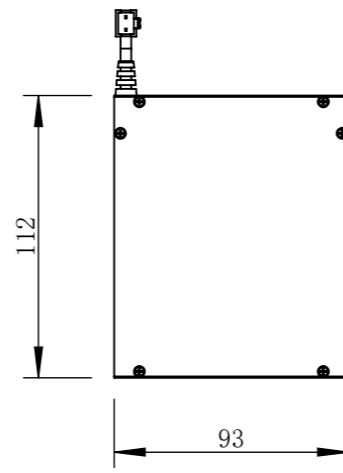

COL260080W-C24-S-T1

零件图号	COL260080W-C24-S-T1
借(通)用件登记	
描图	
描校	
旧底图总号	
底图总号	
签字	
日期	

设计	PLF	2022/9/22	图纸比例	1:3	产品型号	COL260080W-C24-S
审核	HXC	2022/9/22	当前版本	T1	公司名称	深圳市晶庆光电有限公司
批准			共 1 张 第 1 张	视图关系		
深圳市晶庆光电有限公司			2022年9月22日 14:21:24		图幅: A3	