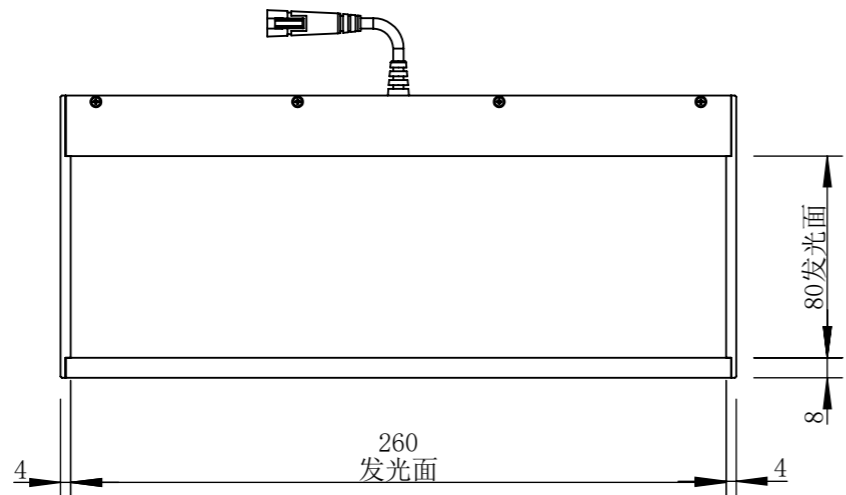

COL260080W-C24-S-T1

零件图号	COL260080W-C24-S-T1
借(通)用件登记	
描图	
描校	
旧底图总号	
底图总号	
签字	
日期	

设计	PLF	2022/9/22	图纸比例	1:3	产品型号	COL260080W-C24-S
审核	HXC	2022/9/22	当前版本	T1	公司名称	深圳市晶庆光电有限公司
批准			共 1 张 第 1 张	视图关系		
深圳市晶庆光电有限公司			2022年9月22日 14:21:24		图幅: A3	