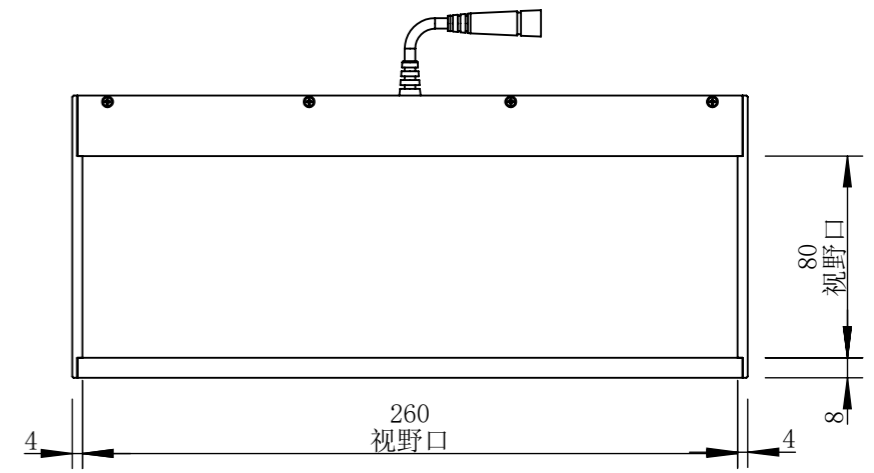

COL260080W-C24-S-T1

零件图号	COL260080W-C24-S-T1
借(通)用件登记	
描图	
描校	
旧底图总号	
底图总号	
签字	
日期	

设计	PLF	2022/9/22	图纸比例	1:3	产品型号	COL260080W-C24-S
审核	HXC	2022/9/22	当前版本	T1	公司名称	深圳市晶庆光电有限公司
批准			共 1 张 第 1 张	视图关系		
深圳市晶庆光电有限公司			2022年9月22日 14:21:24		图幅: A3	