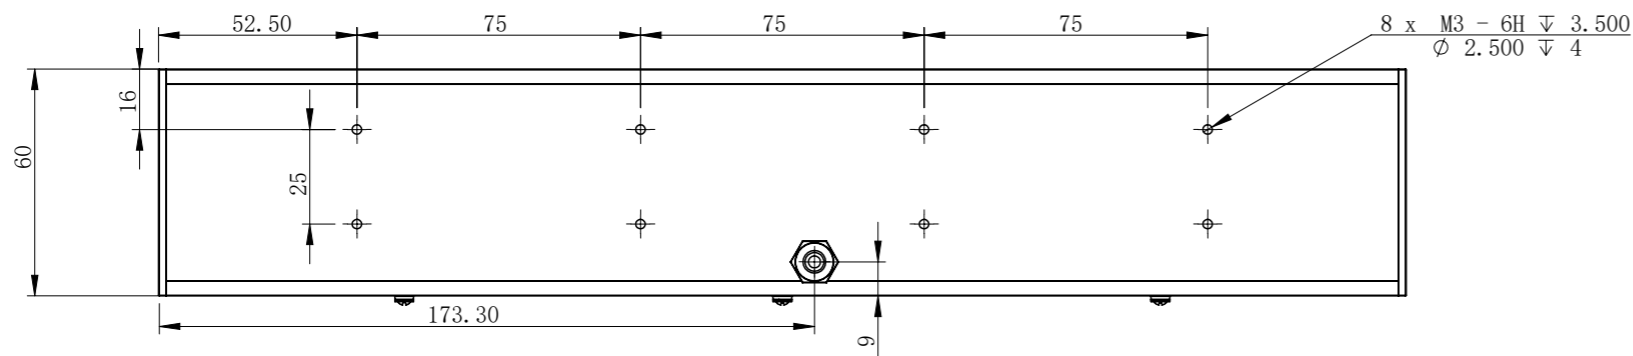

COL32047T1C-MZ00

320  
出光口

|                  |     |           |           |      |        |                 |
|------------------|-----|-----------|-----------|------|--------|-----------------|
| COL32047WT1-安装图纸 |     |           | 图纸比例      | 1:2  | 产品型号   | COL32047W-C24-S |
| 设计绘              | ZQY | 2020/3/17 | 当前版本      | T1   | 公司名称   | 深圳市晶庆光电有限公司     |
| 审核批准             | CZ  | 2020/3/17 | 质量 (kg)   | 1.13 | 视图关系   |                 |
| 深圳市晶庆光电有限公司      |     |           | 2020/3/17 |      | 图幅: A3 |                 |