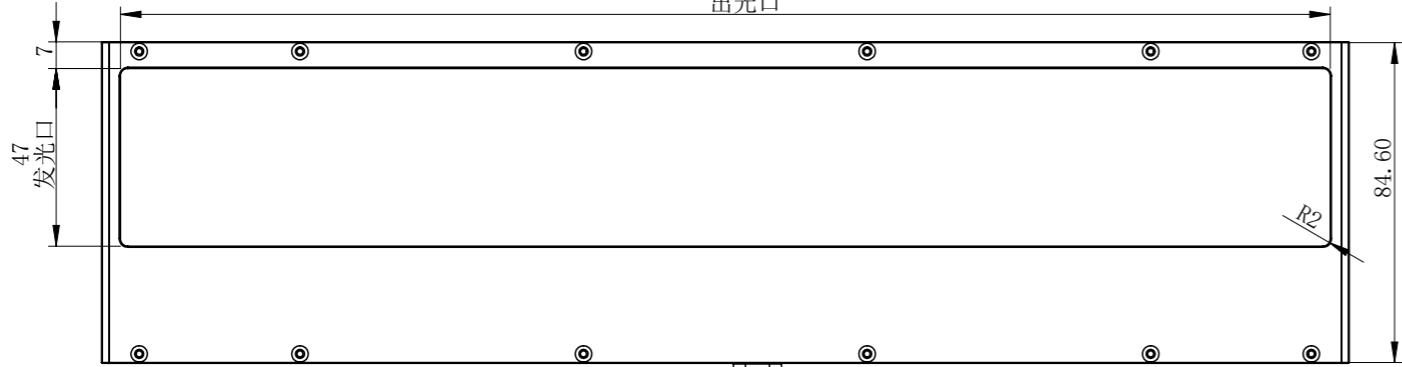

COL32047T1C-MZ00

320  
出光口

|                  |     |           |           |      |        |                 |
|------------------|-----|-----------|-----------|------|--------|-----------------|
| COL32047WT1-安装图纸 |     |           | 图纸比例      | 1:2  | 产品型号   | COL32047W-C24-S |
| 设计绘              | ZQY | 2020/3/17 | 当前版本      | T1   | 公司名称   | 深圳市晶庆光电有限公司     |
| 审核批准             | CZ  | 2020/3/17 | 质量 (kg)   | 1.13 | 视图关系   |                 |
| 深圳市晶庆光电有限公司      |     |           | 2020/3/17 |      | 图幅: A3 |                 |