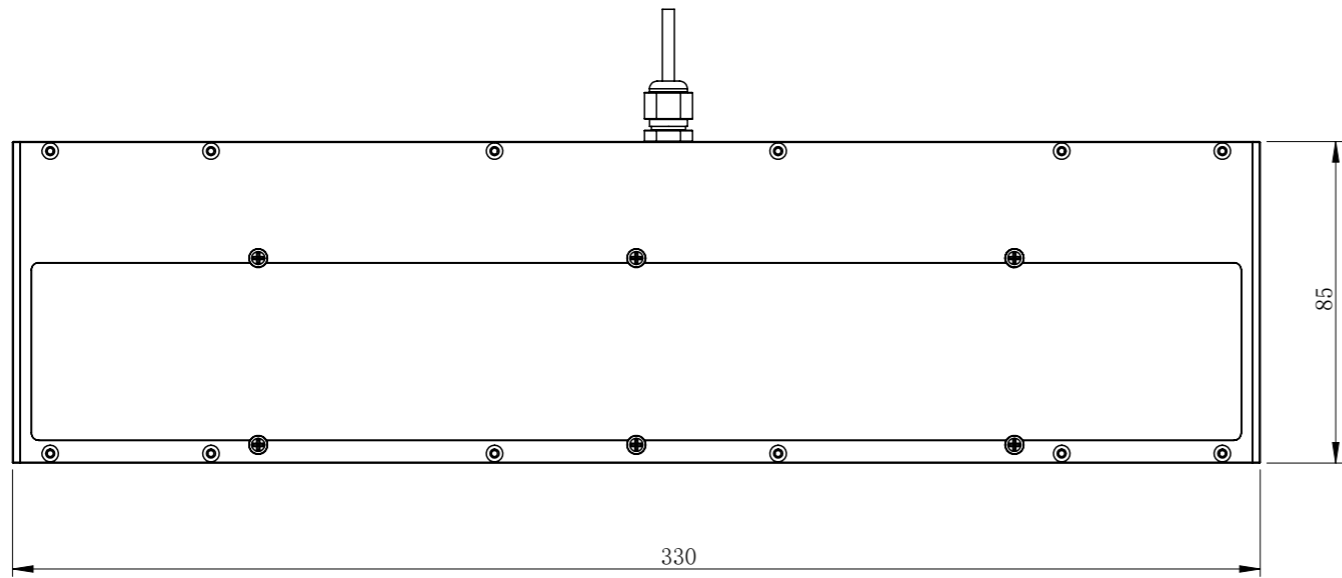

COL32047T1C-MZ00

320  
出光口

|                  |     |           |           |      |        |                 |
|------------------|-----|-----------|-----------|------|--------|-----------------|
| COL32047WT1-安装图纸 |     |           | 图纸比例      | 1:2  | 产品型号   | COL32047W-C24-S |
| 设计绘              | ZQY | 2020/3/17 | 当前版本      | T1   | 公司名称   | 深圳市晶庆光电有限公司     |
| 审核批准             | CZ  | 2020/3/17 | 质量 (kg)   | 1.13 | 视图关系   |                 |
| 深圳市晶庆光电有限公司      |     |           | 2020/3/17 |      | 图幅: A3 |                 |

零件图号  
借(通)用件登记  
描图  
描校  
旧底图总号  
底图总号  
签字  
日期