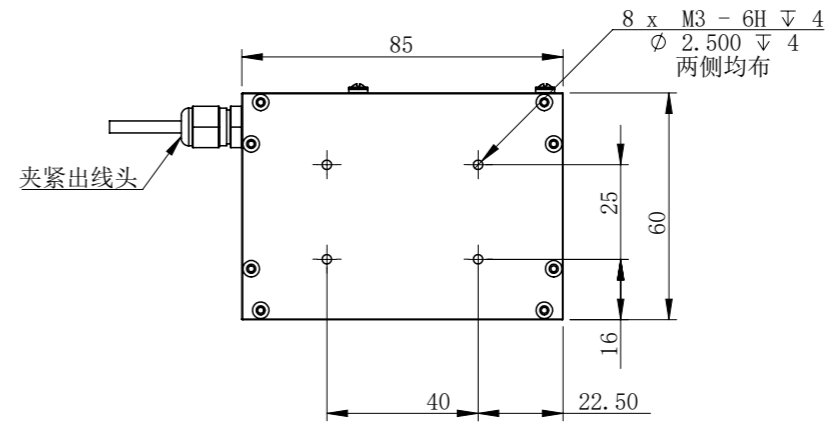

COL32047T1C-MZ00

320  
出光口

|                  |     |           |           |      |        |                 |
|------------------|-----|-----------|-----------|------|--------|-----------------|
| COL32047WT1-安装图纸 |     |           | 图纸比例      | 1:2  | 产品型号   | COL32047W-C24-S |
| 设计绘              | ZQY | 2020/3/17 | 当前版本      | T1   | 公司名称   | 深圳市晶庆光电有限公司     |
| 审核批准             | CZ  | 2020/3/17 | 质量 (kg)   | 1.13 | 视图关系   |                 |
| 深圳市晶庆光电有限公司      |     |           | 2020/3/17 |      | 图幅: A3 |                 |