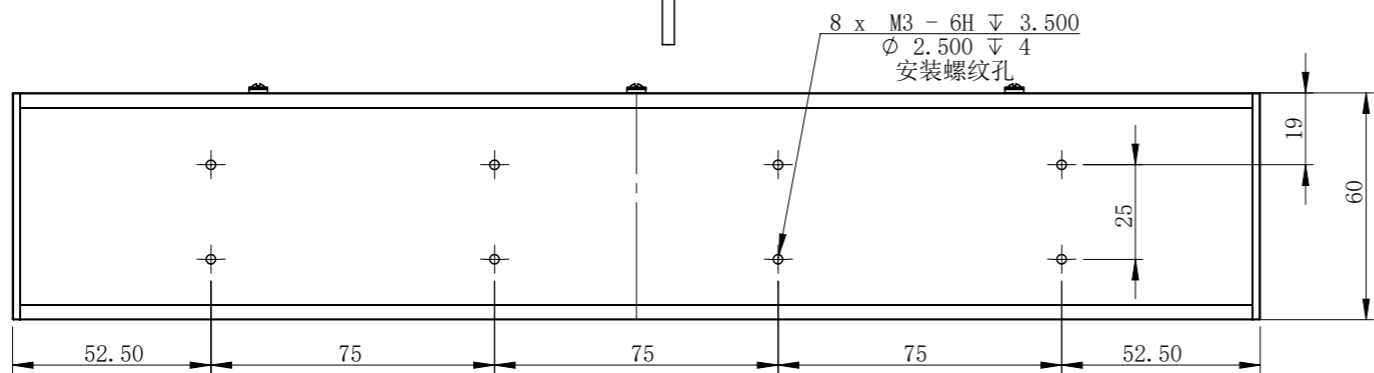

COL32047T1C-MZ00

320  
出光口

|                  |     |           |           |      |        |                 |
|------------------|-----|-----------|-----------|------|--------|-----------------|
| COL32047WT1-安装图纸 |     |           | 图纸比例      | 1:2  | 产品型号   | COL32047W-C24-S |
| 设计绘              | ZQY | 2020/3/17 | 当前版本      | T1   | 公司名称   | 深圳市晶庆光电有限公司     |
| 审核批准             | CZ  | 2020/3/17 | 质量 (kg)   | 1.13 | 视图关系   |                 |
| 深圳市晶庆光电有限公司      |     |           | 2020/3/17 |      | 图幅: A3 |                 |