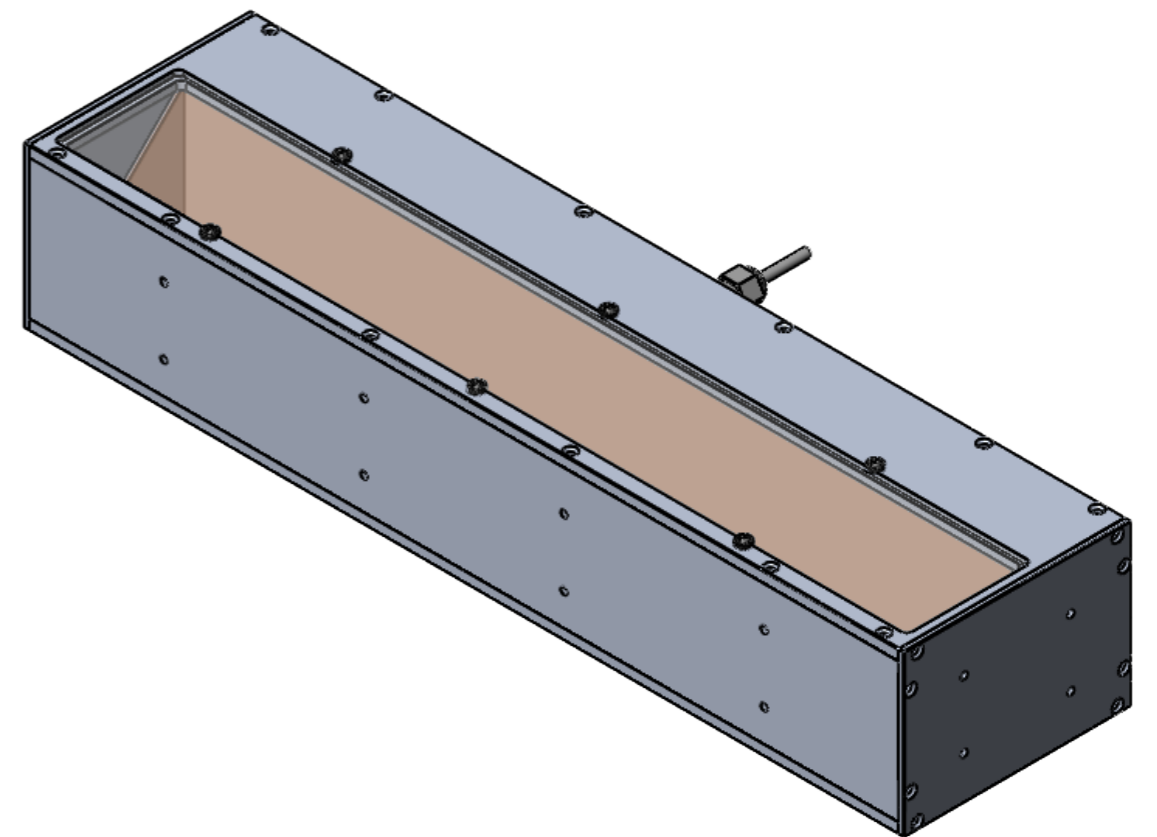

COL32047T1C-MZ00

320  
出光口

|                  |     |           |           |      |        |                 |
|------------------|-----|-----------|-----------|------|--------|-----------------|
| COL32047WT1-安装图纸 |     |           | 图纸比例      | 1:2  | 产品型号   | COL32047W-C24-S |
| 设计绘              | ZQY | 2020/3/17 | 当前版本      | T1   | 公司名称   | 深圳市晶庆光电有限公司     |
| 审核批准             | CZ  | 2020/3/17 | 质量 (kg)   | 1.13 | 视图关系   |                 |
| 深圳市晶庆光电有限公司      |     |           | 2020/3/17 |      | 图幅: A3 |                 |