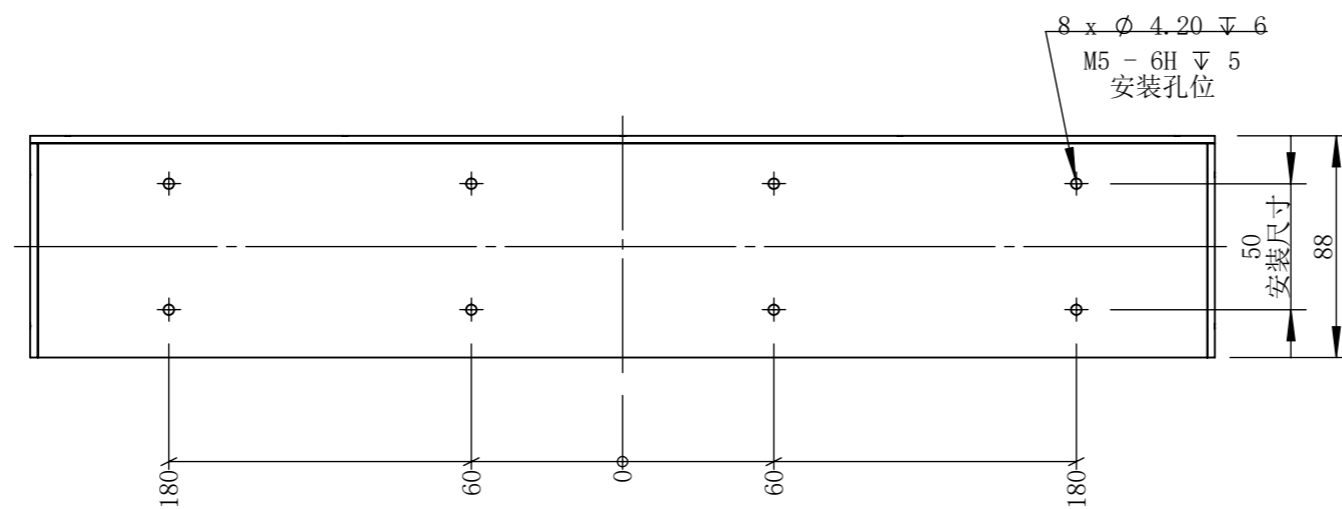

COL460070W-C24-S-T1

零件图号	COL460070W-C24-S-T1
借(通)用件登记	
描图	
描校	
旧底图总号	
底图总号	
签字	
日期	

设计	PLF	2022/8/1	图纸比例	1:3	产品型号	COL460070W-C24-S
审核	HXC	2022/8/1	当前版本	T1	公司名称	深圳市晶庆光电有限公司
批准			共 1 张 第 1 张	视图关系		
深圳市晶庆光电有限公司			2022年8月1日 16:06:18		图幅: A3	