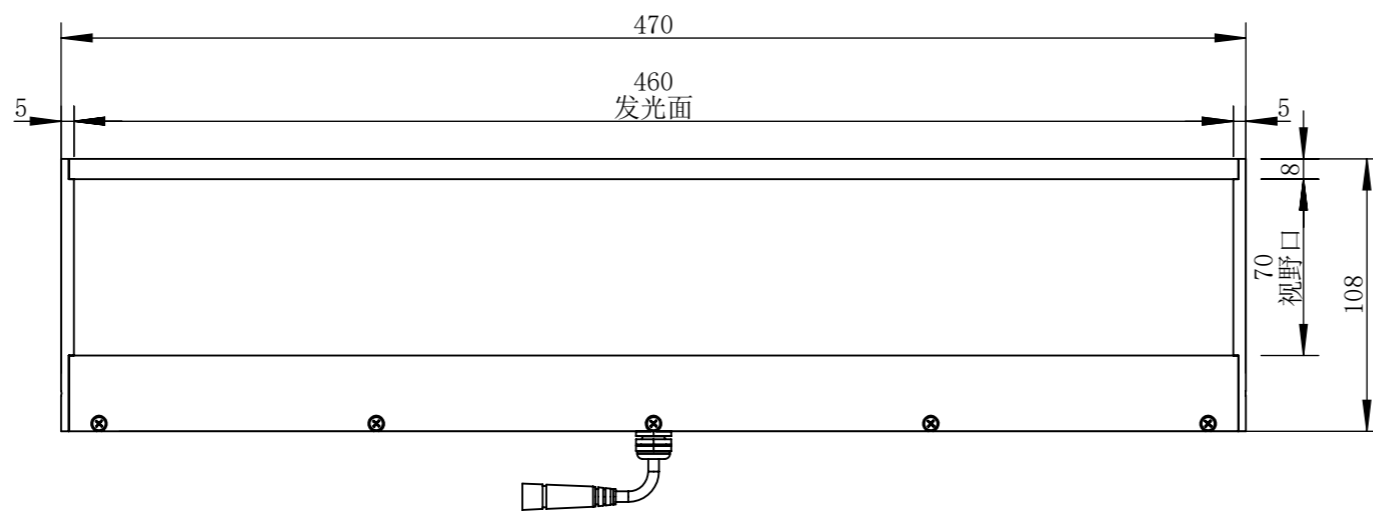

COL460070W-C24-S-T1

零件图号	COL460070W-C24-S-T1
借(通)用件登记	
描图	
描校	
旧底图总号	
底图总号	
签字	
日期	

设计	PLF	2022/8/1	图纸比例	1:3	产品型号	COL460070W-C24-S
审核	HXC	2022/8/1	当前版本	T1	公司名称	深圳市晶庆光电有限公司
批准			共 1 张 第 1 张	视图关系		
深圳市晶庆光电有限公司			2022年8月1日 16:06:18		图幅: A3	