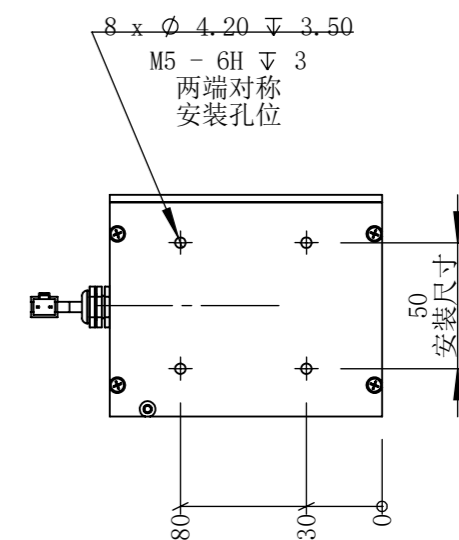

COL460070W-C24-S-T1

零件图号	COL460070W-C24-S-T1
借(通)用件登记	
描图	
描校	
旧底图总号	
底图总号	
签字	
日期	

设计	PLF	2022/8/1	图纸比例	1:3	产品型号	COL460070W-C24-S
审核	HXC	2022/8/1	当前版本	T1	公司名称	深圳市晶庆光电有限公司
批准			共 1 张 第 1 张	视图关系		
深圳市晶庆光电有限公司			2022年8月1日 16:06:18		图幅: A3	