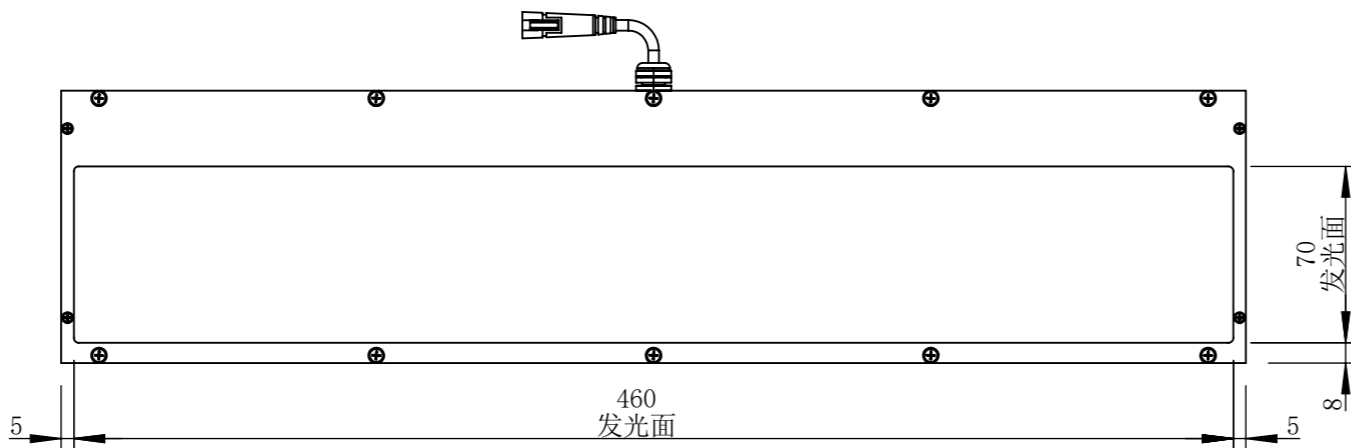

COL460070W-C24-S-T1

零件图号	COL460070W-C24-S-T1
借(通)用件登记	
描图	
描校	
旧底图总号	
底图总号	
签字	
日期	

设计	PLF	2022/8/1	图纸比例	1:3	产品型号	COL460070W-C24-S
审核	HXC	2022/8/1	当前版本	T1	公司名称	深圳市晶庆光电有限公司
批准			共 1 张 第 1 张	视图关系		
深圳市晶庆光电有限公司			2022年8月1日 16:06:18		图幅: A3	