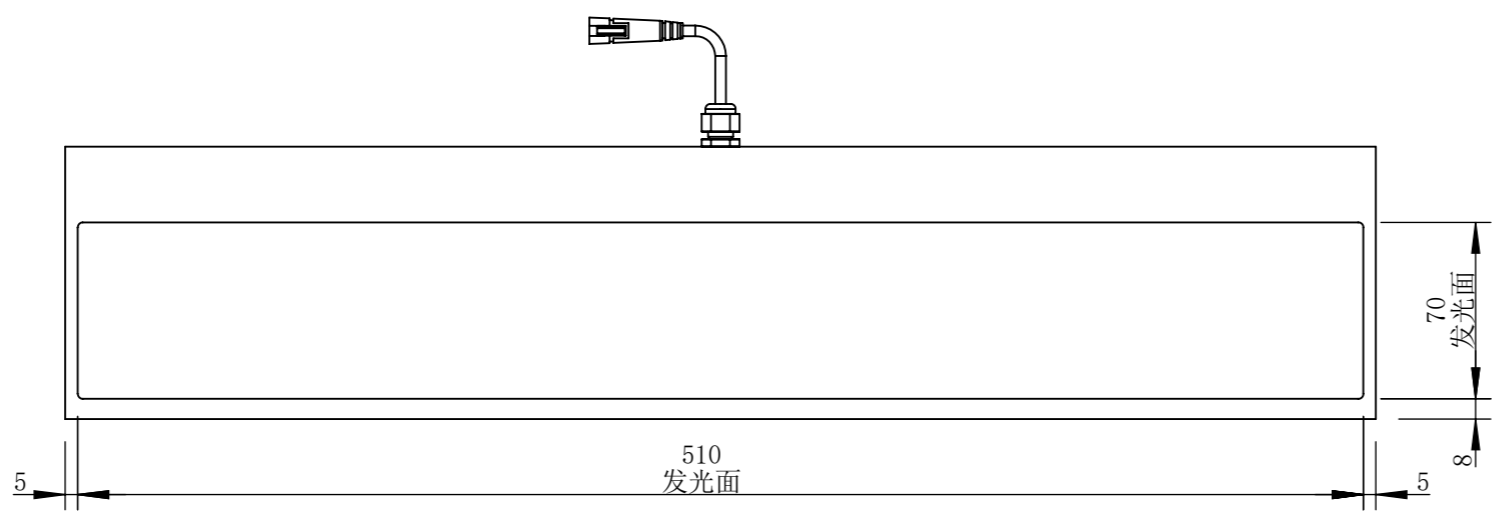

COL510070W-RGB24-S-T1

零件图号	DL510070W-RGB24-S-T1
借(通)用件登记	
描图	
描校	
旧底图总号	
底图总号	
签字	
日期	

设计	PLF	2022/6/25	图纸比例	1:3	产品型号	COL510070W-RGB24-S
审核	HXC	2022/6/25	当前版本	T1	公司名称	深圳市晶庆光电有限公司
批准			共 1 张 第 1 张	视图关系		
深圳市晶庆光电有限公司			2022年6月25日 9:34:21		图幅: A3	