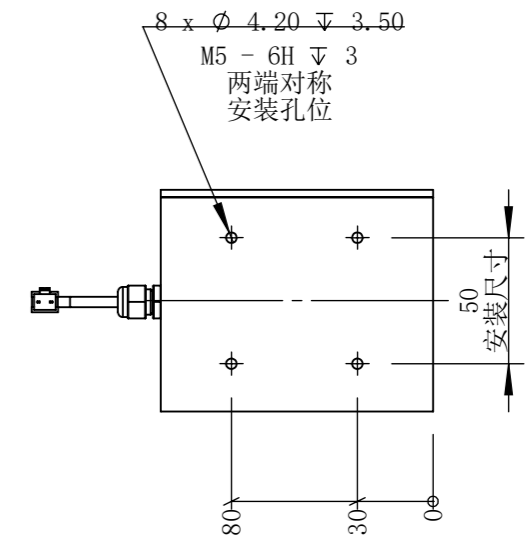

COL510070W-RGB24-S-T1

零件图号	DL510070W-RGB24-S-T1
借(通)用件登记	
描图	
描校	
旧底图总号	
底图总号	
签字	
日期	

设计	PLF	2022/6/25	图纸比例	1:3	产品型号	COL510070W-RGB24-S
审核	HXC	2022/6/25	当前版本	T1	公司名称	深圳市晶庆光电有限公司
批准			共 1 张 第 1 张	视图关系		
深圳市晶庆光电有限公司			2022年6月25日 9:34:21		图幅: A3	