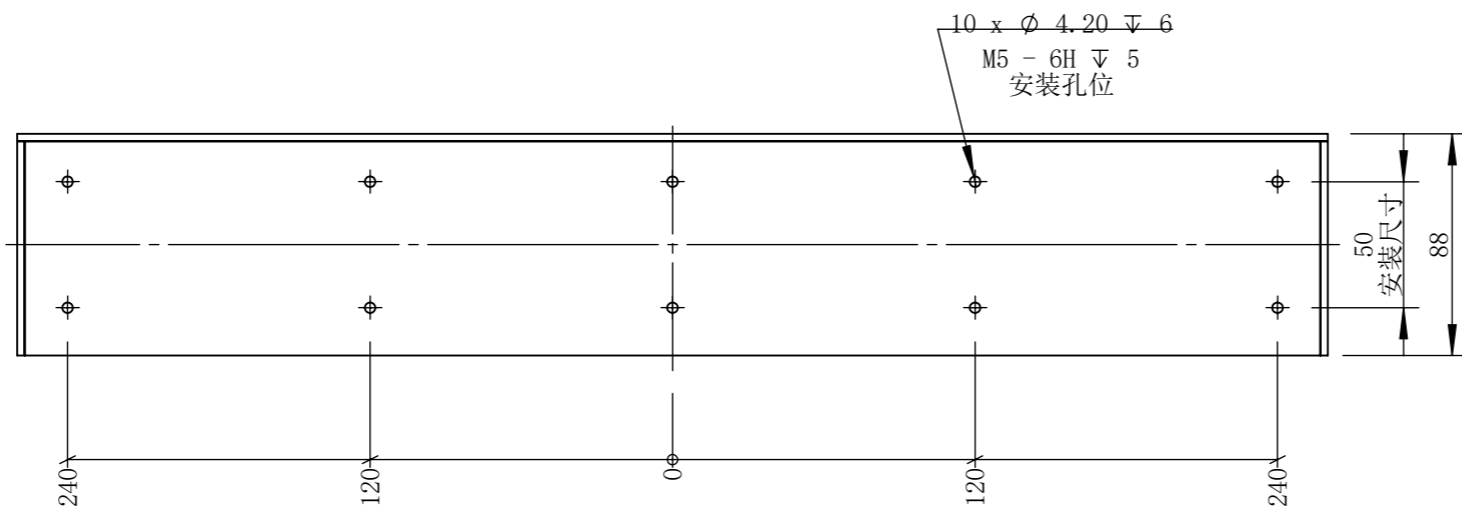

COL510070W-RGB24-S-T1

零件图号	DL510070W-RGB24-S-T1
借(通)用件登记	
描图	
描校	
旧底图总号	
底图总号	
签字	
日期	

设计	PLF	2022/6/25	图纸比例	1:3	产品型号	COL510070W-RGB24-S
审核	HXC	2022/6/25	当前版本	T1	公司名称	深圳市晶庆光电有限公司
批准			共 1 张 第 1 张	视图关系		
深圳市晶庆光电有限公司			2022年6月25日 9:34:21		图幅: A3	