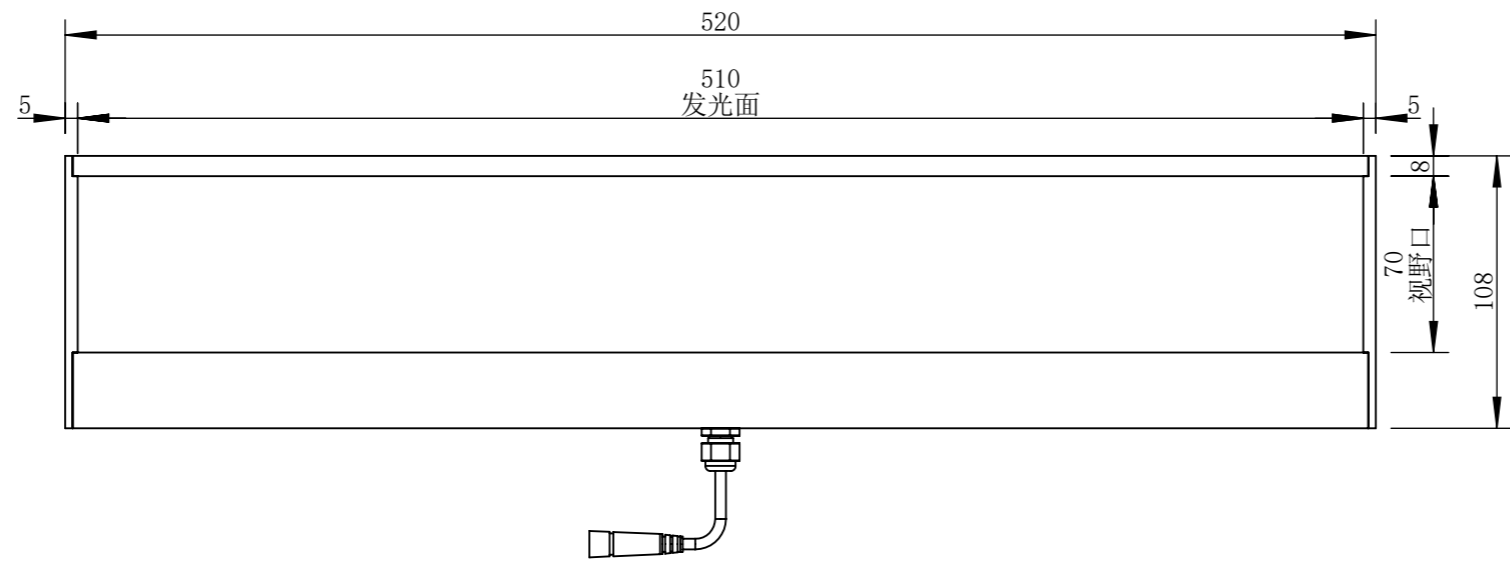

COL510070W-RGB24-S-T1

零件图号	DL510070W-RGB24-S-T1
借(通)用件登记	
描图	
描校	
旧底图总号	
底图总号	
签字	
日期	

设计	PLF	2022/6/25	图纸比例	1:3	产品型号	COL510070W-RGB24-S
审核	HXC	2022/6/25	当前版本	T1	公司名称	深圳市晶庆光电有限公司
批准			共 1 张 第 1 张	视图关系		
深圳市晶庆光电有限公司			2022年6月25日 9:34:21		图幅: A3	